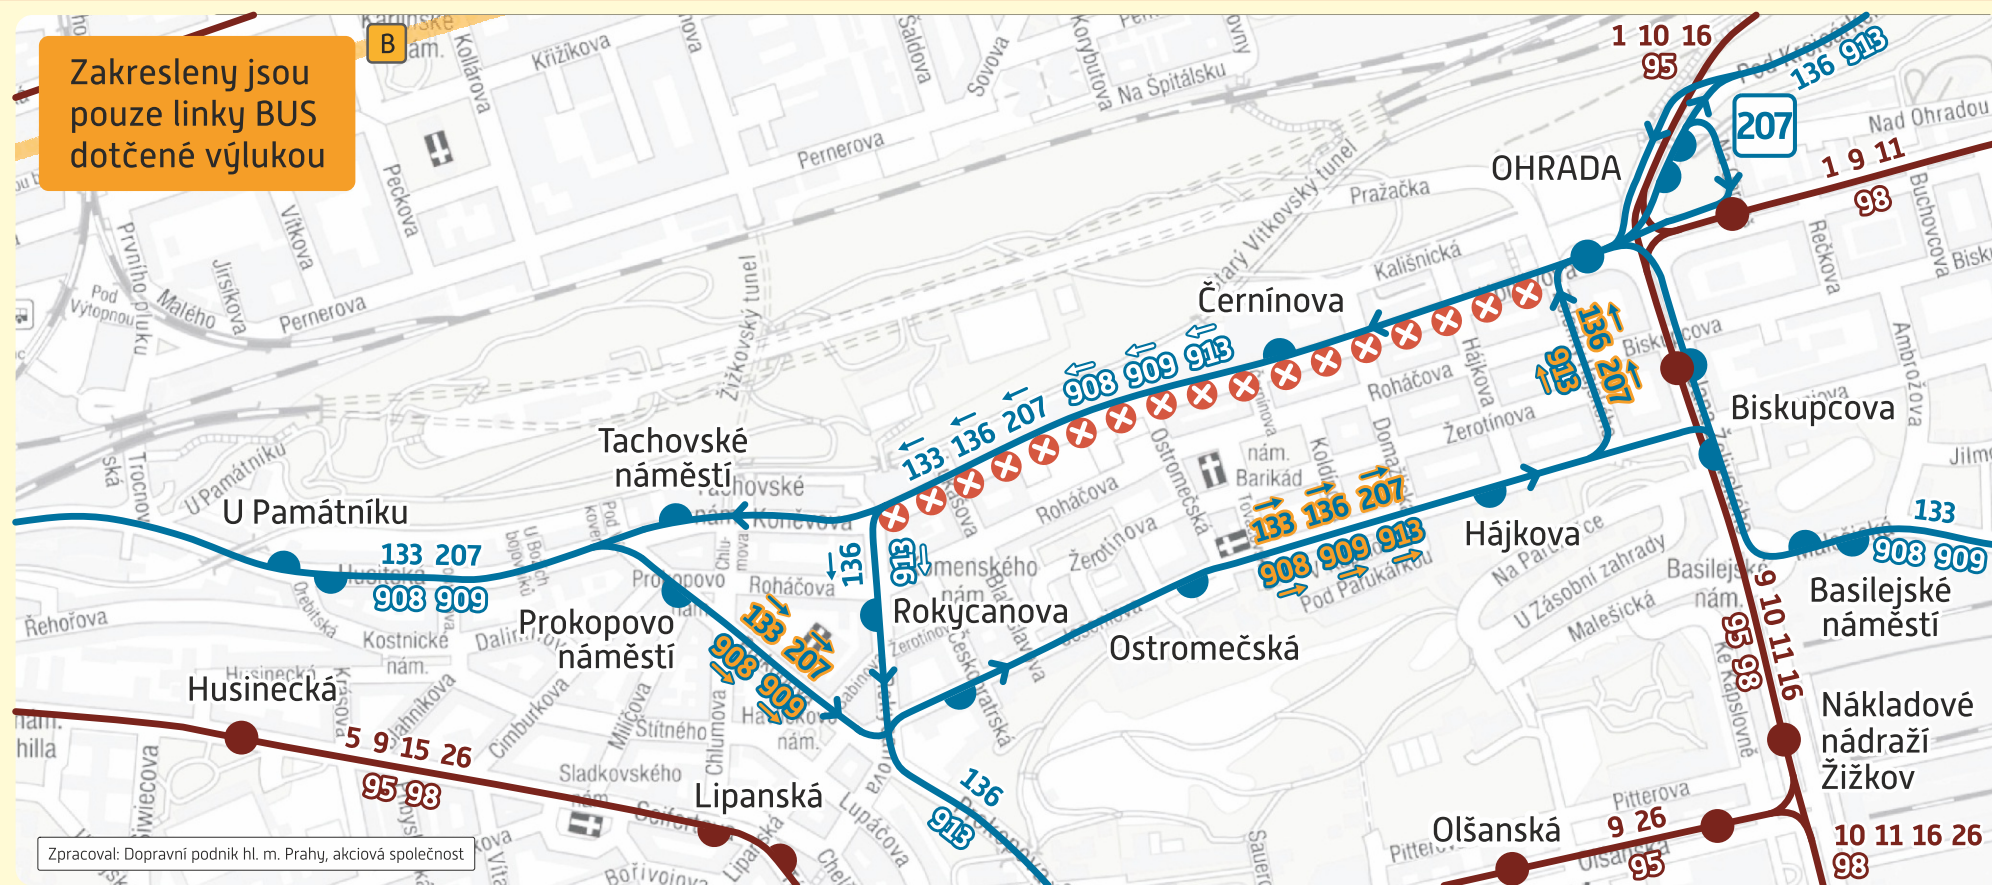

Změny tras autobusových linek:

133 207 908 909 jsou pouze ve směru Biskupcova, resp. Ohrada ze zastávky U Památníku **vedeny po odklonové trase**

Zastávky:

ruší se (směr Biskupcova, resp. Ohrada):

Tachovské náměstí, Černínova, Ohrada (mimo l. 207)

zřizují se (směr Biskupcova, resp. Ohrada):

Prokopovo náměstí – v ulici Prokopova, před křižovatkou s ulicí Milíčova

Rokycanova – v ulici Jeseniova, cca 80 m za křižovatkou s ulicí Rokycanova

Ostromečská – v ulici Jeseniova, před křižovatkou s ulicí Ostromečská

Hájkova – v ulici Jeseniova, před křižovatkou s ulicí Hájkova

přemísťuje se (směr Florenc):

Černínova – v ulici Koněvova, cca 50 m před křižovatkou s ulicí Černínova

Zakresleny jsou pouze linky BUS dotčené výlukou

Hájkova – v ulici Jeseniova, před křižovatkou s ulicí Hájkova

přemísťuje se (směr Ohrada):

Rokycanova – do ulice Jeseniova, cca 80 m za křižovatkou s ulicí Rokycanova

(směr Olšanské náměstí):

Černínova – v ulici Koněvova, cca 50 m před křižovatkou s ulicí Černínova