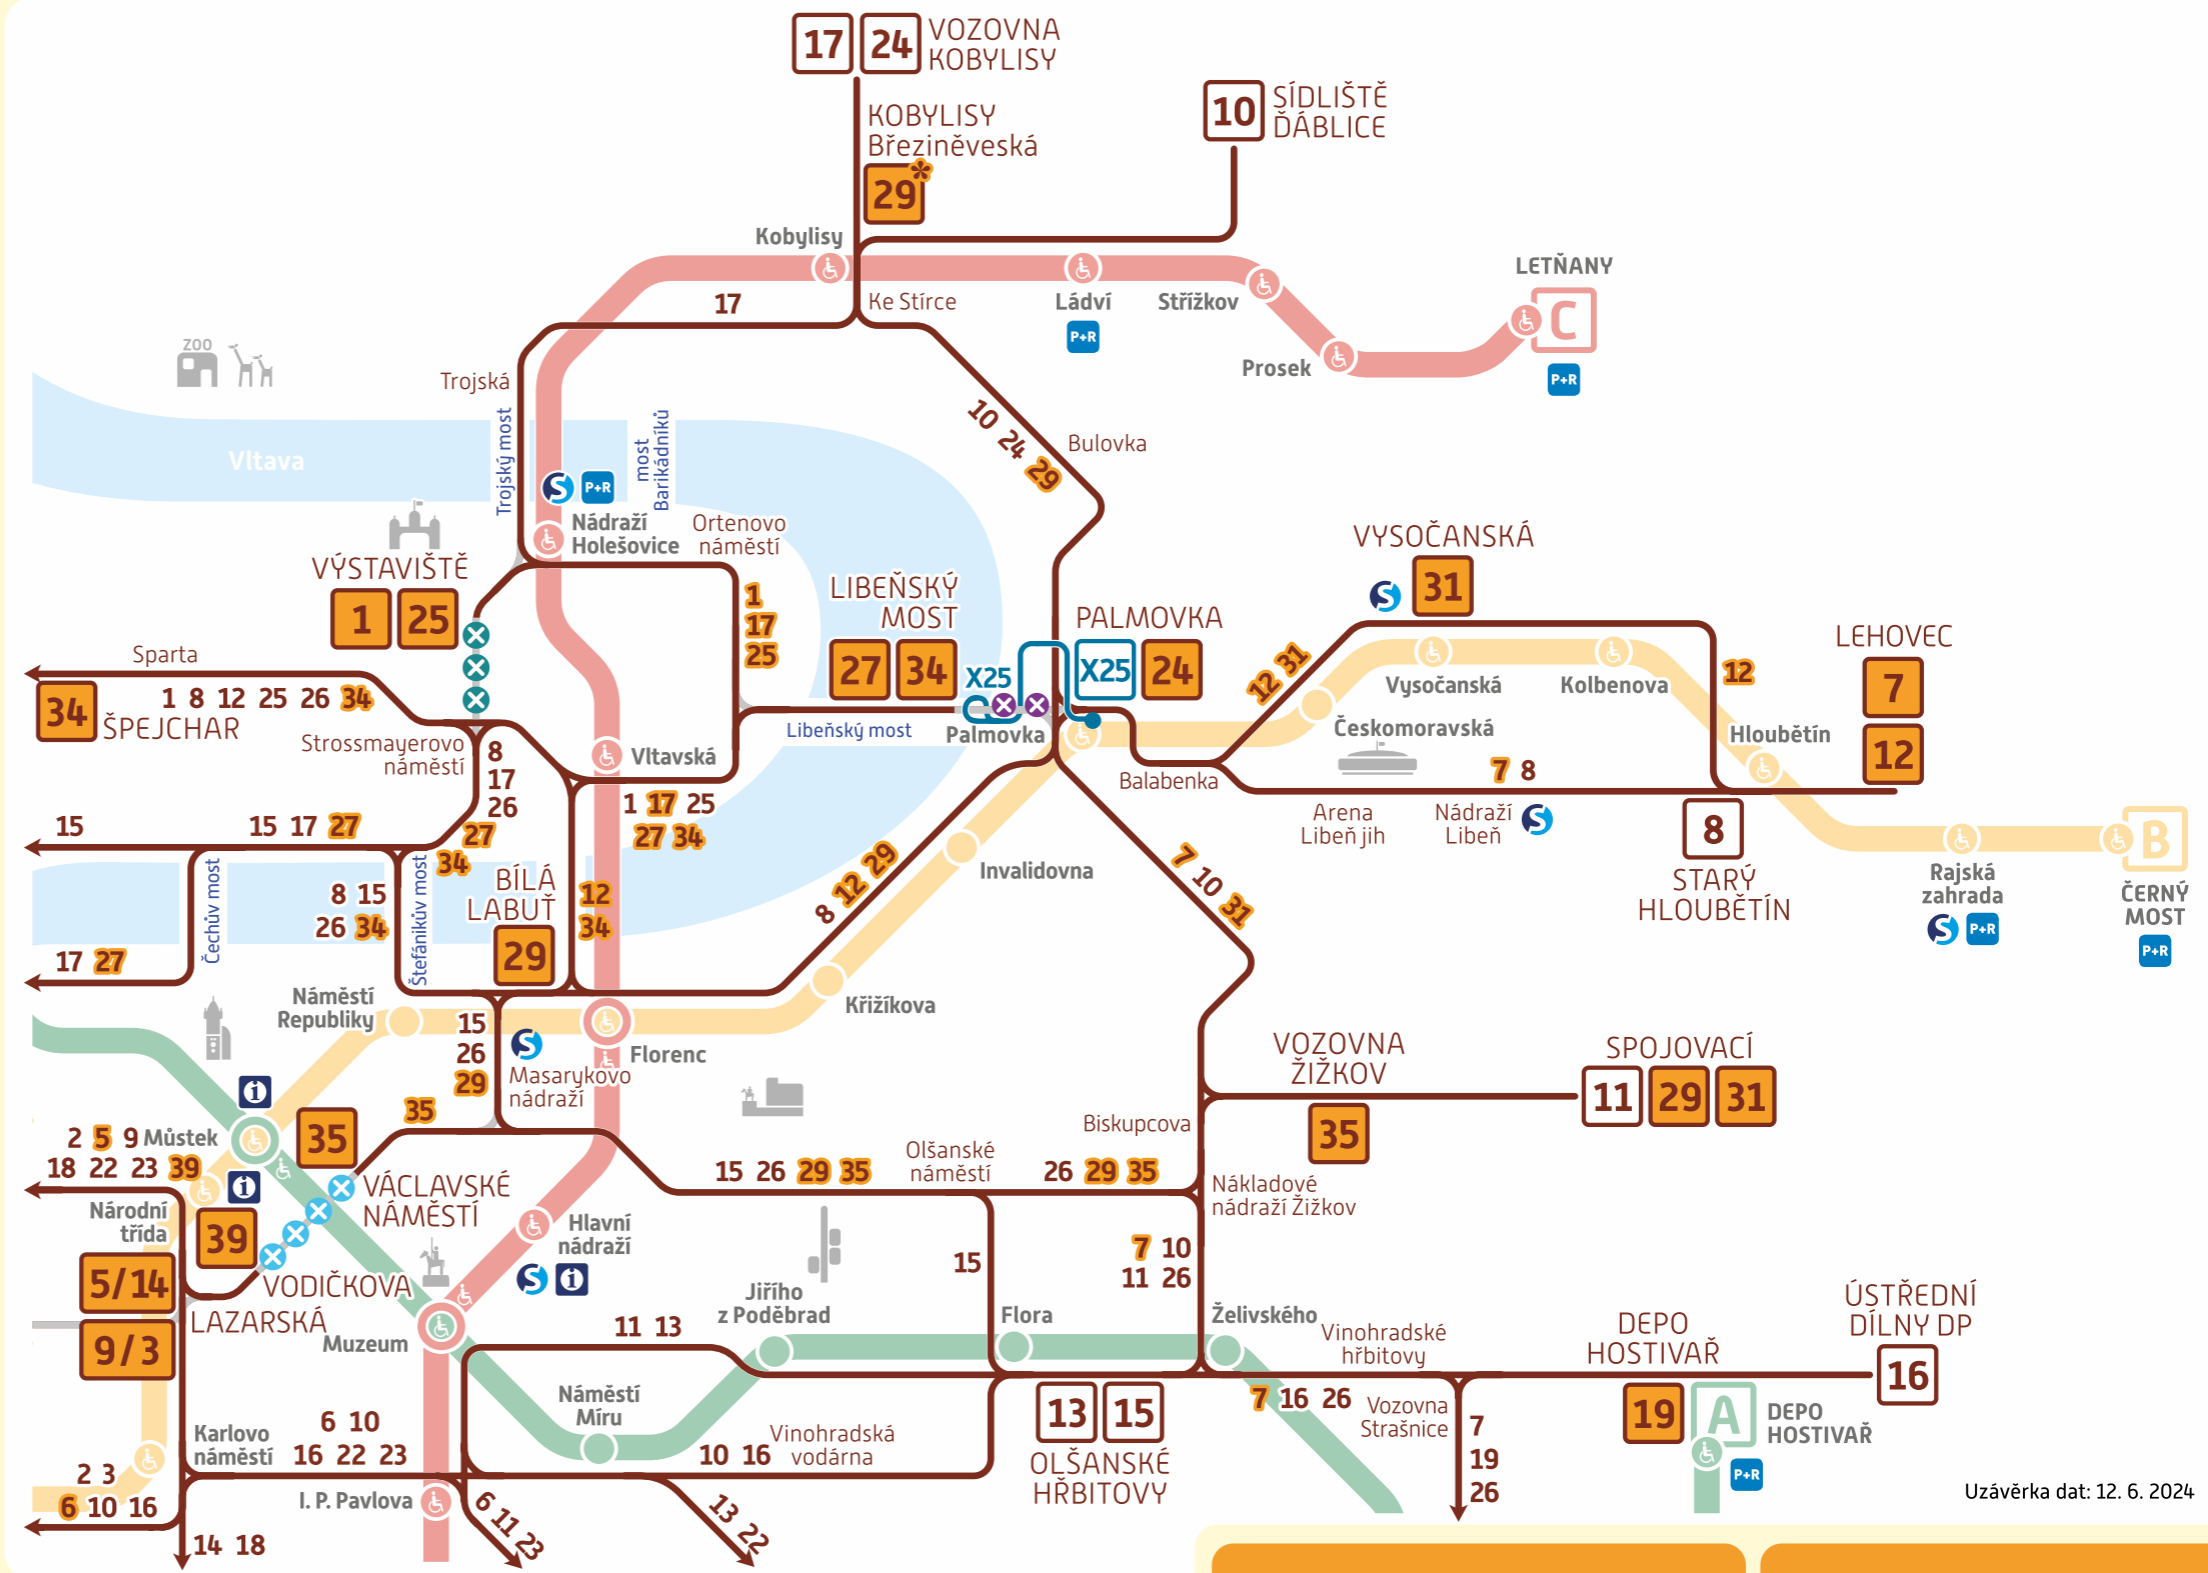

pid

Významné prázdninové výluky TRAM

oblast Václavského náměstí

29. 6. – 30. 9. 2024

Strossmayerovo náměstí – Výstaviště

29. 6. – 1. 9. 2024

Libeňský most – Palmovka

do odvolání

Denní provoz

Stav k 16. 7. 2024

- **16** ¹⁶ Tramvajová linka
- **27** ²⁷ Změněná, zavedená a náhradní tramvajová linka
- **5/14** Změna čísla linky v zastávce, cestující nemusí vystupovat
- **xxx** Vyloučený úsek
- **X25** ^{X25} Náhradní autobusová doprava
- **A** Linky metra
- **29*** Do takto označených konečných zastávek jezdí pouze vybrané spoje

Uzávěrka dat: 12. 6. 2024

296 19 18 17
www.dpp.cz

Dopravní podnik hlavního města Prahy
pid pražská integrovaná doprava