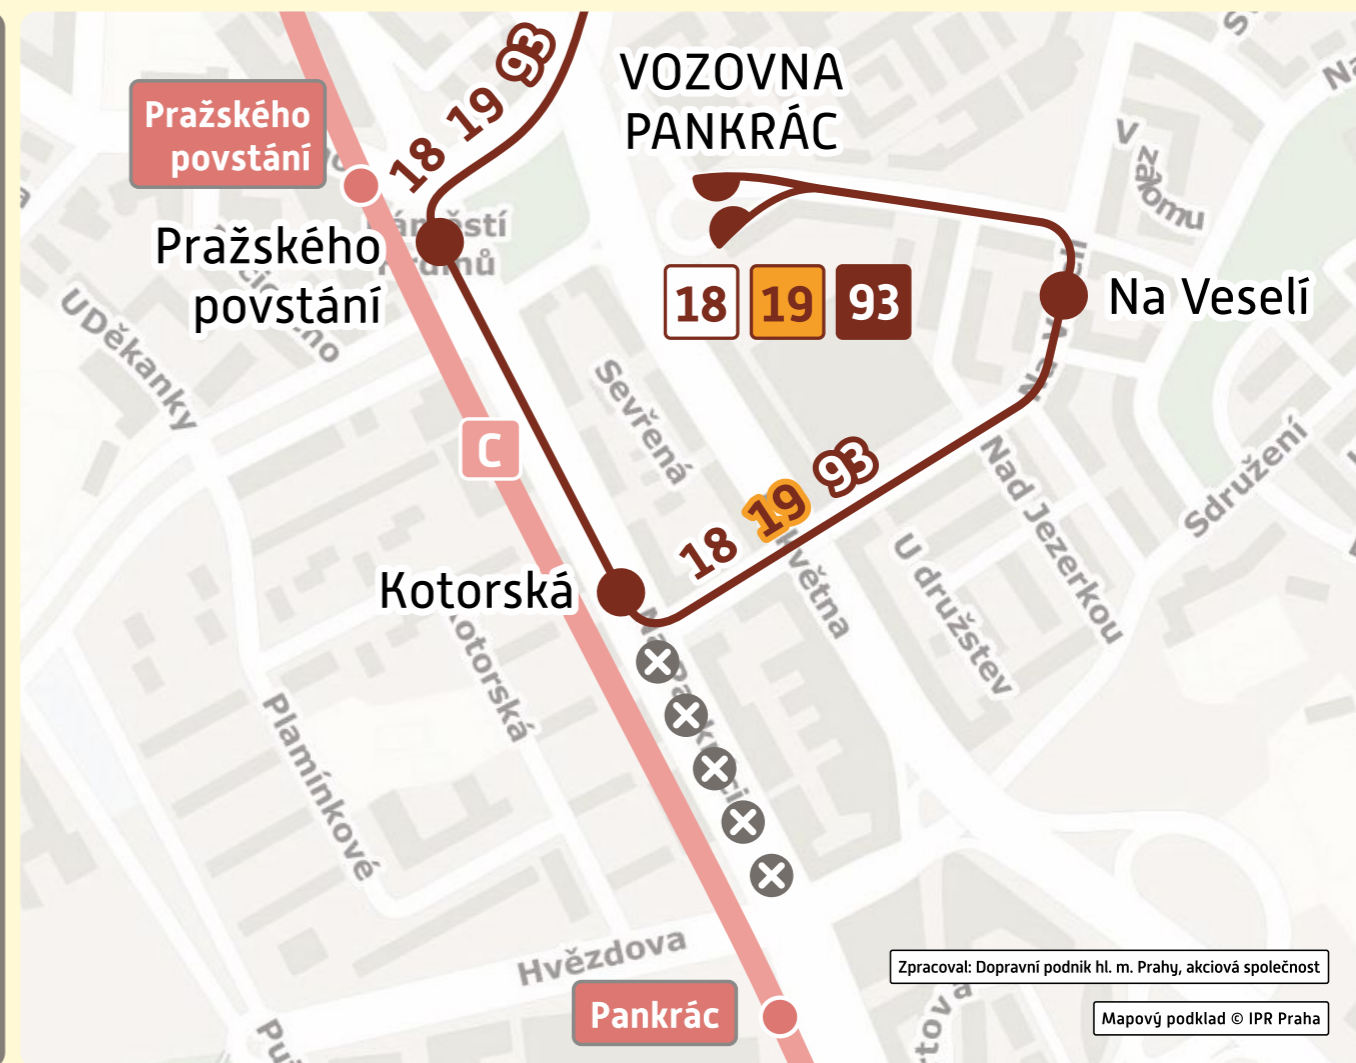

# Kotorská – Pankrác

## výstavba tramvajové trati

From Monday, 29 April 2024  
until further notice (approx. end of the year 2024)  
construction of the tram track

## Změna trasy linky TRAM

/ Route changes to tram line:

denní provoz / daytime operation

# 19

DEPO HOSTIVARŤ A ... Kotorská –  
Na Veselí – VOZOVNA PANKRÁC

Poznámka:

Ve vyloučeném úseku lze využít BUS č. 193

Note:

In the excluded section, you can use bus 193

Děkujeme Vám  
za pochopení.  
Thank you for your  
understanding.