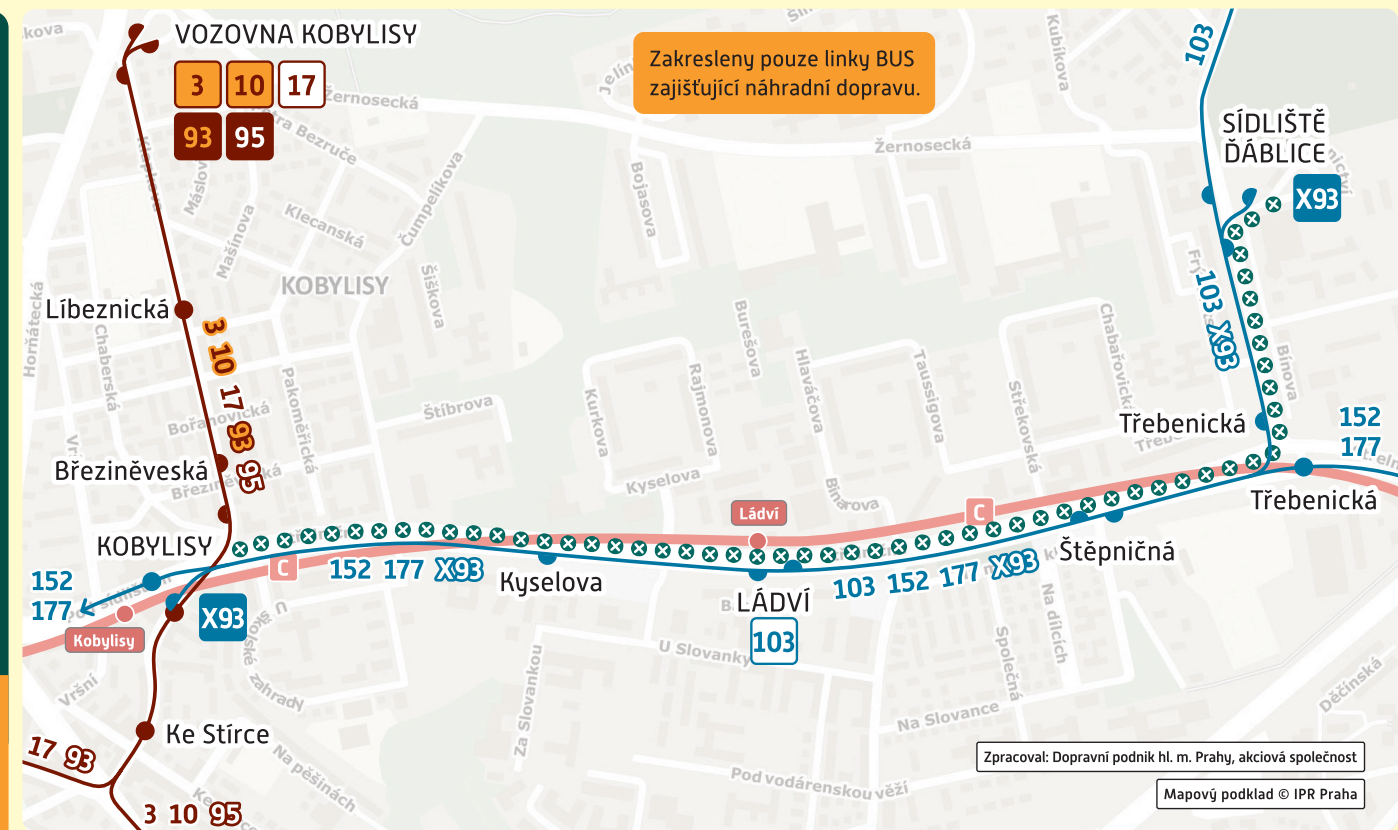

pid

Kobylisy – Sídliště Ďáblice

Od čtvrtka 4. 4. 2024 (cca 4:30 hod.) do pondělí 8. 4. 2024 (cca 4:30 hod.) oprava tramvajové trati

From Thursday, 4 April 2024 (approx. 4:30 a.m.)
until Monday, 8 April 2024 (approx. 4:30 a.m.)
repair of the tram track

3

6

10

14

24

93

Změny tras linek TRAM

/ Route changes to tram lines:

denní provoz / daytime operation

3 **10** ... Kobylisy C – Březiněveská –
Libeznická – VOZOVNA KOBYLISY

6 KUBÁNSKÉ NÁMĚSTÍ ... **DĚLNICKÁ** –
dále pokračuje jako linka 14 směr Spořilov
/ continues as tram line 14 in the
direction of Spořilov

14 SPOŘILOV ... **DĚLNICKÁ** – dále pokračuje
jako linka 6 směr Kubánské náměstí
/ continues as tram line 6 in the direction
of Kubánské náměstí

24 NÁMĚSTÍ BRATŘÍ SYNKŮ ... **BILÁ LABUŤ**

noční provoz / night-time operation

93 VOZOVNA PANKRÁC ... Kobylisy –
Březiněveská – Libeznická – VOZOVNA
KOBYLISY

Náhradní BUS doprava

/ Replacement bus service:

denní provoz / daytime operation

152 **177** ... **KOBYLISY** C – Kyselova
[jen směr Ládví / in the
direction of Ládví only] –
Ládví C – Štěpničná ...

103 **LÁDVÍ** C – Štěpničná – Třebeňická
[jen směr Ládví / in the direction of
Ládví only] – Sídliště Ďáblice ...
BŘEZINĚVES

noční provoz / night-time operation

X93 **KOBYLISY – Kyselova – Ládví – Štěpničná – SÍDLIŠTĚ ĎÁBLICE**

Změny v zastávkách BUS

/ Changes to bus stops:

152 **177** **913** **zřizuje se Kyselova** [směr / direction Ládví] – v ulici Střelničná,
v zastávce určené pro náhradní dopravu / in Střelničná street,
in the stop intended for alternative transport

Děkujeme Vám za pochopení. / Thank you for your understanding.

296 19 18 17

www.dpp.cz

Dopravní podnik
hlavního města Prahy

pid pražská integrovaná
doprava