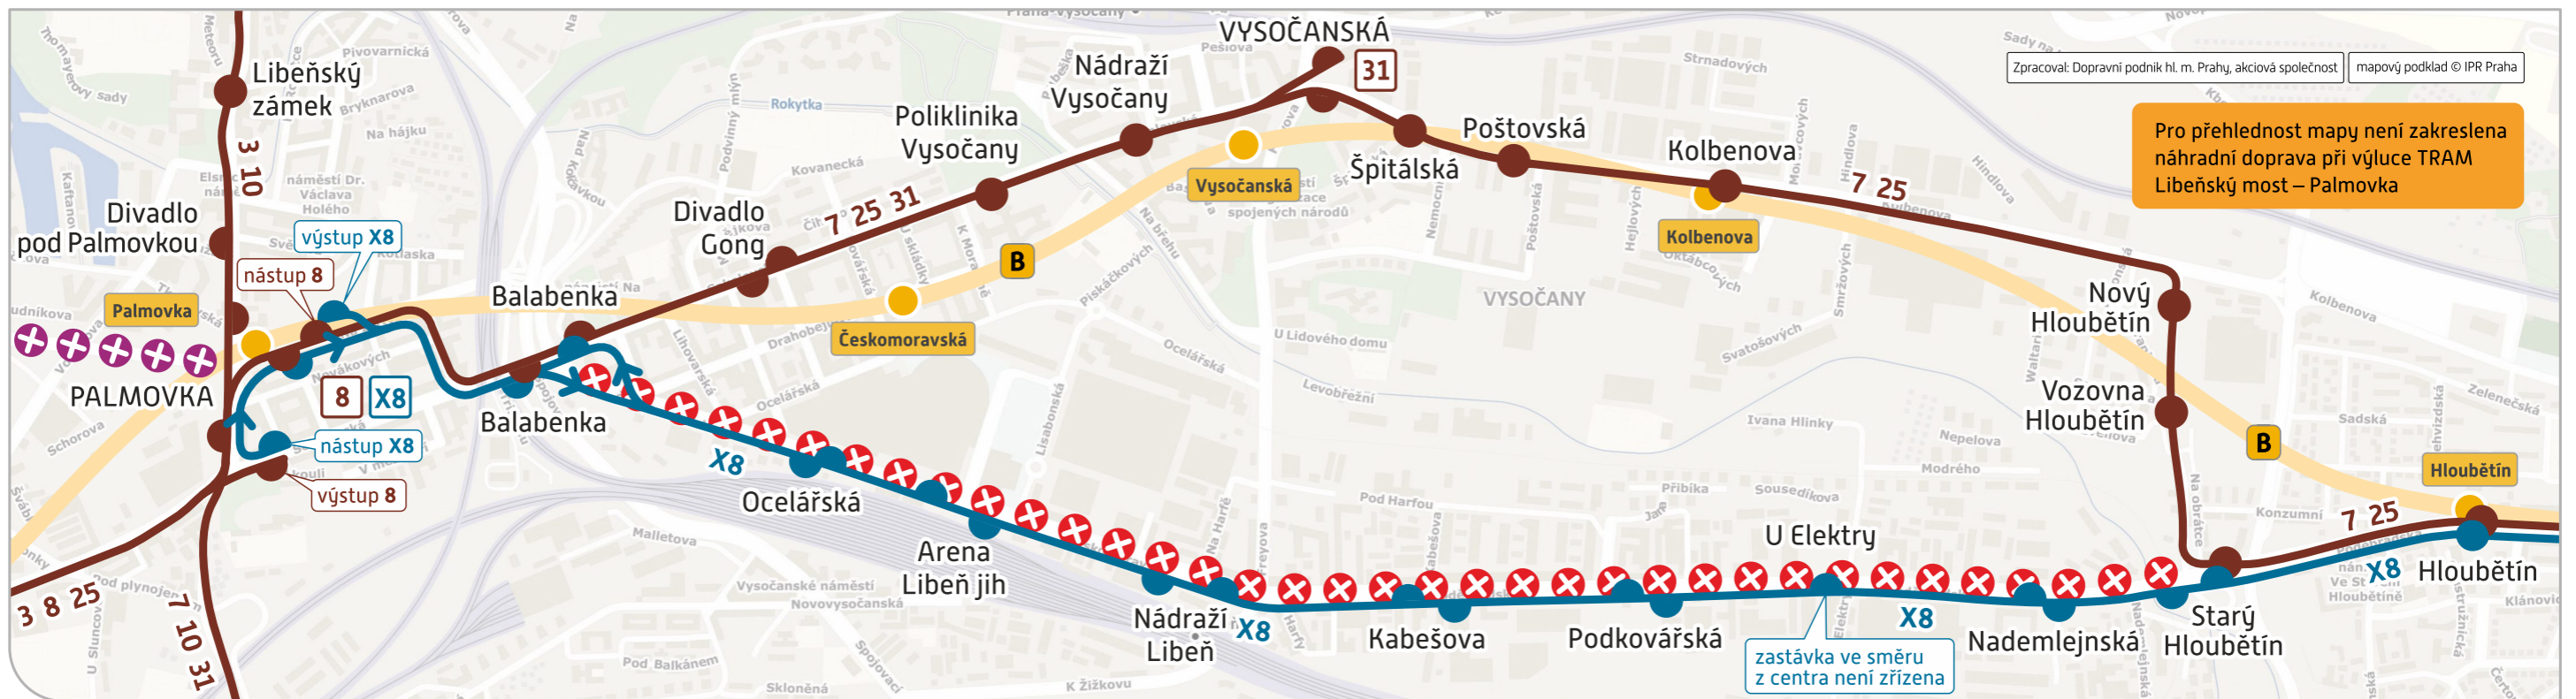

Balabenka – Starý Hloubětín

Změny tras tramvajových linek:

8 je ve směru od Nádraží Podbaba **zkrácena** do zastávky Palmovka (výstupní v ul. Sokolovské, nástupní v ul. Na Žertvách)

25 je v úseku Balabenka – Starý Hloubětín **odkloněna** přes zastávky Divadlo Gong, Nádraží Vysočany, Vysočanská, Kolbenova a Nový Hloubětín

Nádraží Libeň, Arena Libeň jih, Ocelářská: u zastávek TRAM

Balabenka: v ul. Sokolovské, v zastávce TRAM ve směru od Divadla Gong

Palmovka – výstupní: v obratišti BUS

Closure period: **Friday, 29 March 2024**

(from 7:30 a.m. until 4:00 p.m.)

Closed section: **Balabenka – Starý Hloubětín**

Affected tram lines: **8** and **25**

Replacement bus service: **X8**

Reason for closure: maintenance of overhead lines

Thank you for your understanding.

Pro přehlednost mapy není zakreslena náhradní doprava při výluce TRAM Libeňský most – Palmovka

zastávka ve směru z centra není zřízena

Děkujeme Vám za pochopení.

Infocentra: Můstek – Hlavní nádraží – Nádraží Veveřská – Hradčanská – Letiště Václava Havla – Anděl – Magistrát hl. m. Prahy