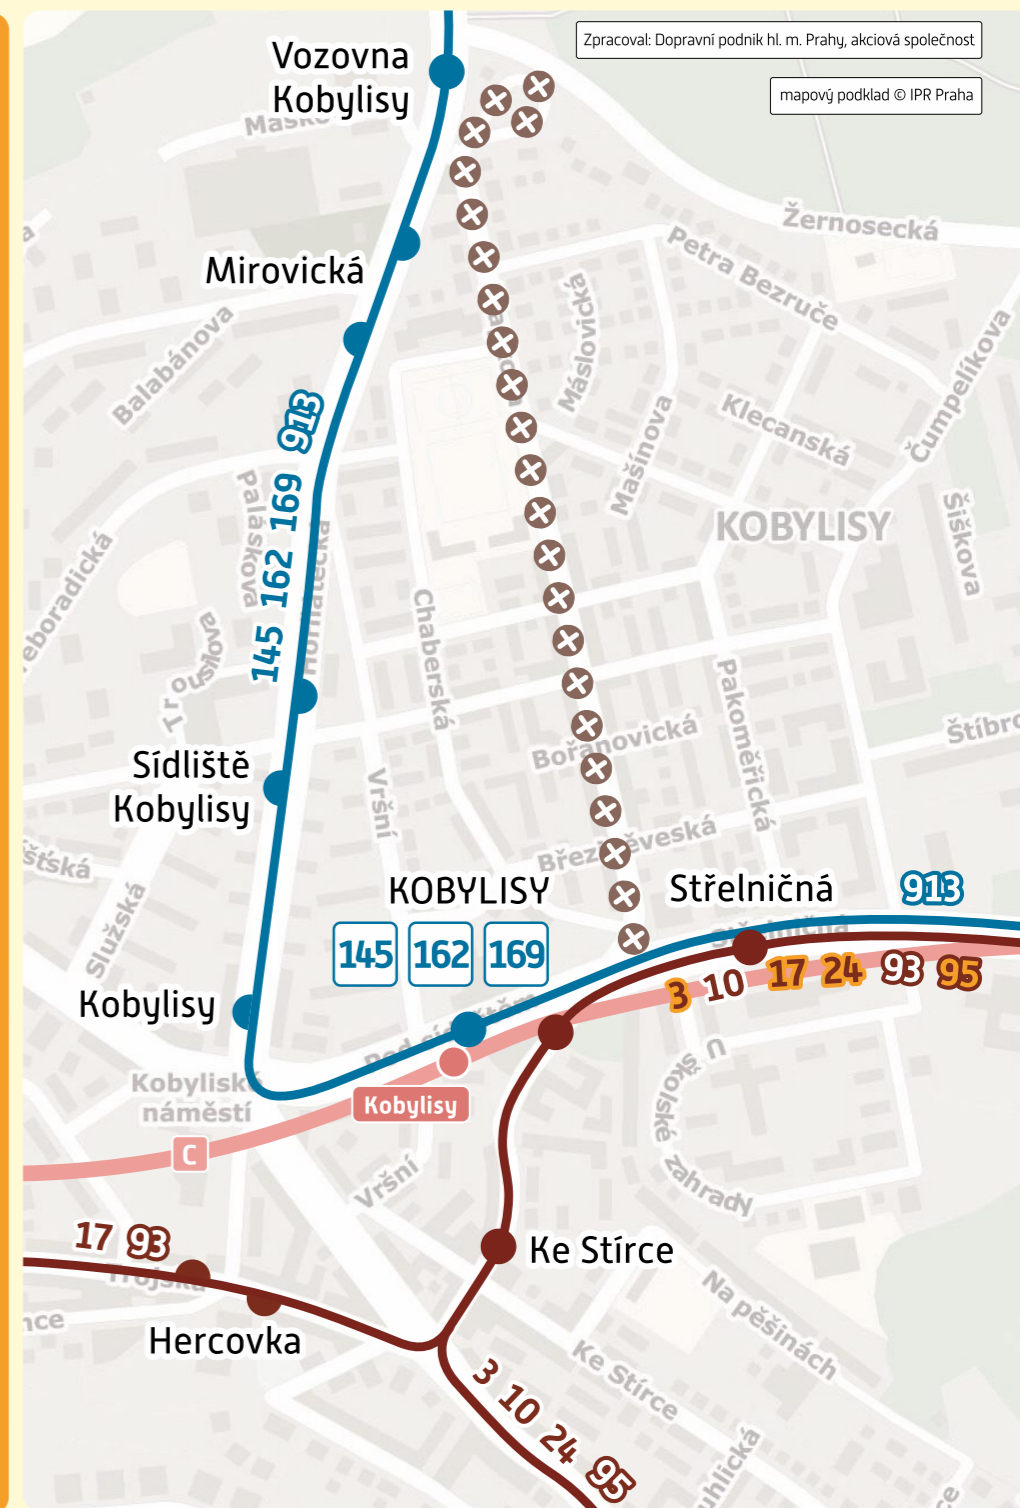

pid

Kobylisy – Vozovna Kobylisy

Od úterý 26. 3. 2024
(cca 4:30 hod.)
do čtvrtka 4. 4. 2024
(cca 4:30 hod.)
oprava tramvajové trati

From Tuesday, 26 March 2024
(approx. 4:30 a.m.)
until Thursday, 4 April 2024
(approx. 4:30 a.m.)
repair of the tram track

6 KUBÁNSKÉ NÁMĚSTÍ ... **DĚLNICKÁ** – dále pokračuje jako linka 14 směr Spořilov / continues as tram line 14 in the direction of Spořilov

14 SPOŘILOV ... **DĚLNICKÁ** – dále pokračuje jako linka 6 směr Kubánské náměstí / continues as tram line 6 in the direction of Kubánské náměstí

noční provoz / night-time operation

95 ÚSTŘEDNÍ DÍLNY DP ... Kobylisy – Střelničná – Kyselova – Ládví – Štěpničná – SÍDLIŠTĚ ĎÁBLICE

Náhradní BUS doprava:

Replacement bus service:

denní provoz / daytime operation

145 **162** **169** **KOBYLISY** C – Sídliště Kobylisy – Mirovická – Vozovna Kobylisy ...

noční provoz / night-time operation

913 TOČNÁ ... Kobylisy – Sídliště Kobylisy – Mirovická – Vozovna Kobylisy ... DOLNÍ CHABRY