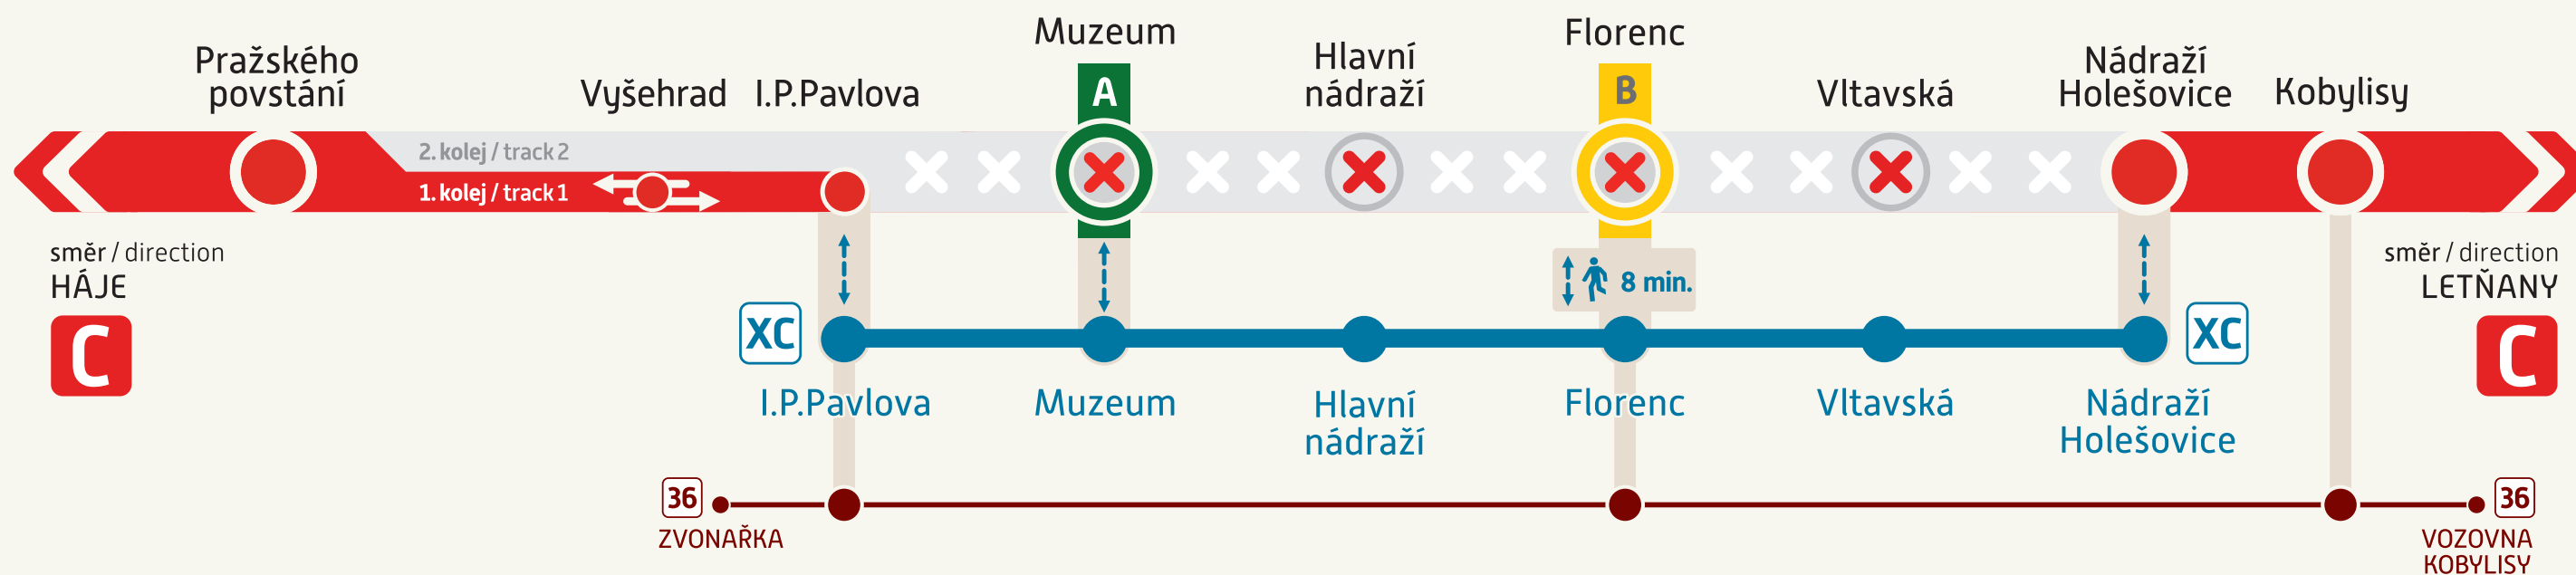

# I. P. Pavlova – Nádraží Holešovice

**Od soboty 9. 3. 2024  
do neděle 10. 3. 2024  
oprava trati**

From Saturday, 9 March 2024  
until Sunday, 10 March 2024  
repair of the train track

## Náhradní BUS doprava

/ Replacement bus service:

denní provoz / daytime operation

**I. P. PAVLOVA** ▾ ▾ ▾ C –  
**Muzeum** ▾ ▾ ▾ A – **Hlavní nádraží**  
– **Florenc** ▾ ▾ ▾ B – **Vltavská**  
– **NÁDRAŽÍ HOLEŠOVICE** ▾ ▾ ▾ C

## Alternativní náhradní TRAM doprava

/ Alternative replacement tram service:

denní provoz / daytime operation

**ZVONAŘKA** – **I. P. Pavlova** ▾ ▾ ▾ C –  
**Karlovo náměstí** ▾ ▾ ▾ B – **Václavské  
náměstí** ▾ ▾ ▾ AB – **Masarykovo  
nádraží** ▾ ▾ ▾ B – **Florenc** ▾ ▾ ▾ B –  
**Palmovka** ▾ ▾ ▾ B – **Kobylisy** ▾ ▾ ▾ C –  
**VOZOVNA KOBYLISY**