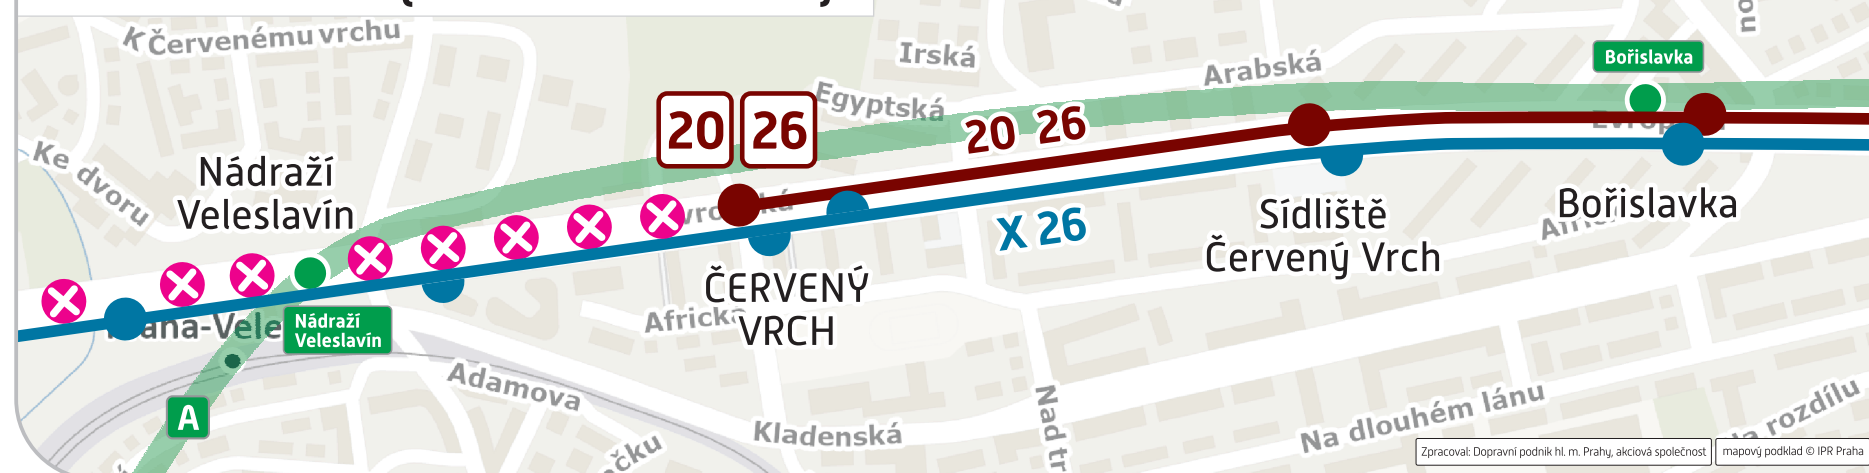

Vážení cestující,
z důvodu pravidelné údržby vrchního vedení
a elektrifikace linky 119 je

o víkendu 24. a 25. 2. 2024

etapovitě obousměrně přerušen provoz TRAM
v následujících úsecích

Změny tras linek TRAM:

- **sobota 24. 2. 2024**
  od cca 4:30 hod. do 7:30 hod.

Divoká Šárka – Dědina

20 26 jsou ve směru z centra **zkráceny**
do obratiště Divoká Šárka

Náhradní BUS doprava:

X26 NÁDRAŽÍ VELESLAVÍN – Divoká Šárka – DĚDINA

- **sobota 24. 2. 2024**
  od 7:30 hod. do 18:00 hod.

Červený Vrch – Dědina

20 26 jsou ve směru z centra **zkráceny**
do zastávky Červený Vrch

Náhradní BUS doprava:

X26 DĚDINA – Divoká Šárka – Nádraží Veleslavín
– Červený Vrch – BOŘISLAVKA –
NA PÍSKÁCH (pouze výstupní)

sobota 24. 2. 2024 (7:30 hod. – 18:00 hod.)

- **od soboty 24. 2. 2024 (18:00 hod.)**
  do neděle 25. 2. 2024 (8:00 hod.)

Divoká Šárka – Dědina

20 26 jsou ve směru z centra **zkráceny**
do obratiště Divoká Šárka

Náhradní BUS doprava:

X26 NÁDRAŽÍ VELESLAVÍN – Divoká Šárka – DĚDINA

- **neděle 25. 2. 2024**
  od 8:00 hod. do 16:30 hod.

Vozovna Vokovice – Dědina

20 26 jsou ve směru z centra **zkráceny**
do zastávky Vozovna Vokovice

Změny v zastávkách TRAM:

Zřizuje se: **Vozovna Vokovice – nástupní:** v ulici
Do Vozovny, před křižovatkou s ul. Evropskou

Náhradní BUS doprava:

X26 NÁDRAŽÍ VELESLAVÍN – Divoká Šárka
– DĚDINA

- **neděle 25. 2. 2024**
  od 16:30 hod. do cca 24:00 hod.

Divoká Šárka – Dědina

20 26 jsou ve směru z centra **zkráceny**
do obratiště Divoká Šárka

Náhradní BUS doprava:

X26 NÁDRAŽÍ VELESLAVÍN – Divoká Šárka – DĚDINA

Zastávky BUS X26 jsou v blízkosti nebo přímo v zastávkách
TRAM.

Zastávka Sídliště Červený Vrch ve směru z centra
se nezřizuje.

Closure period: weekend 24 and 25 February 2024

Affected tram lines: 20 and 26

Replacement bus service: X26

Reason for closure: maintenance of the overhead
lines and electrification of 119 bus line

Thank you for your understanding.

Děkujeme Vám za pochopení.

Infocentra: Můstek – Hlavní nádraží – Nádraží Veleslavín – Hradčanská – Letiště Václava Havla – Anděl – Magistrát hl. m. Prahy