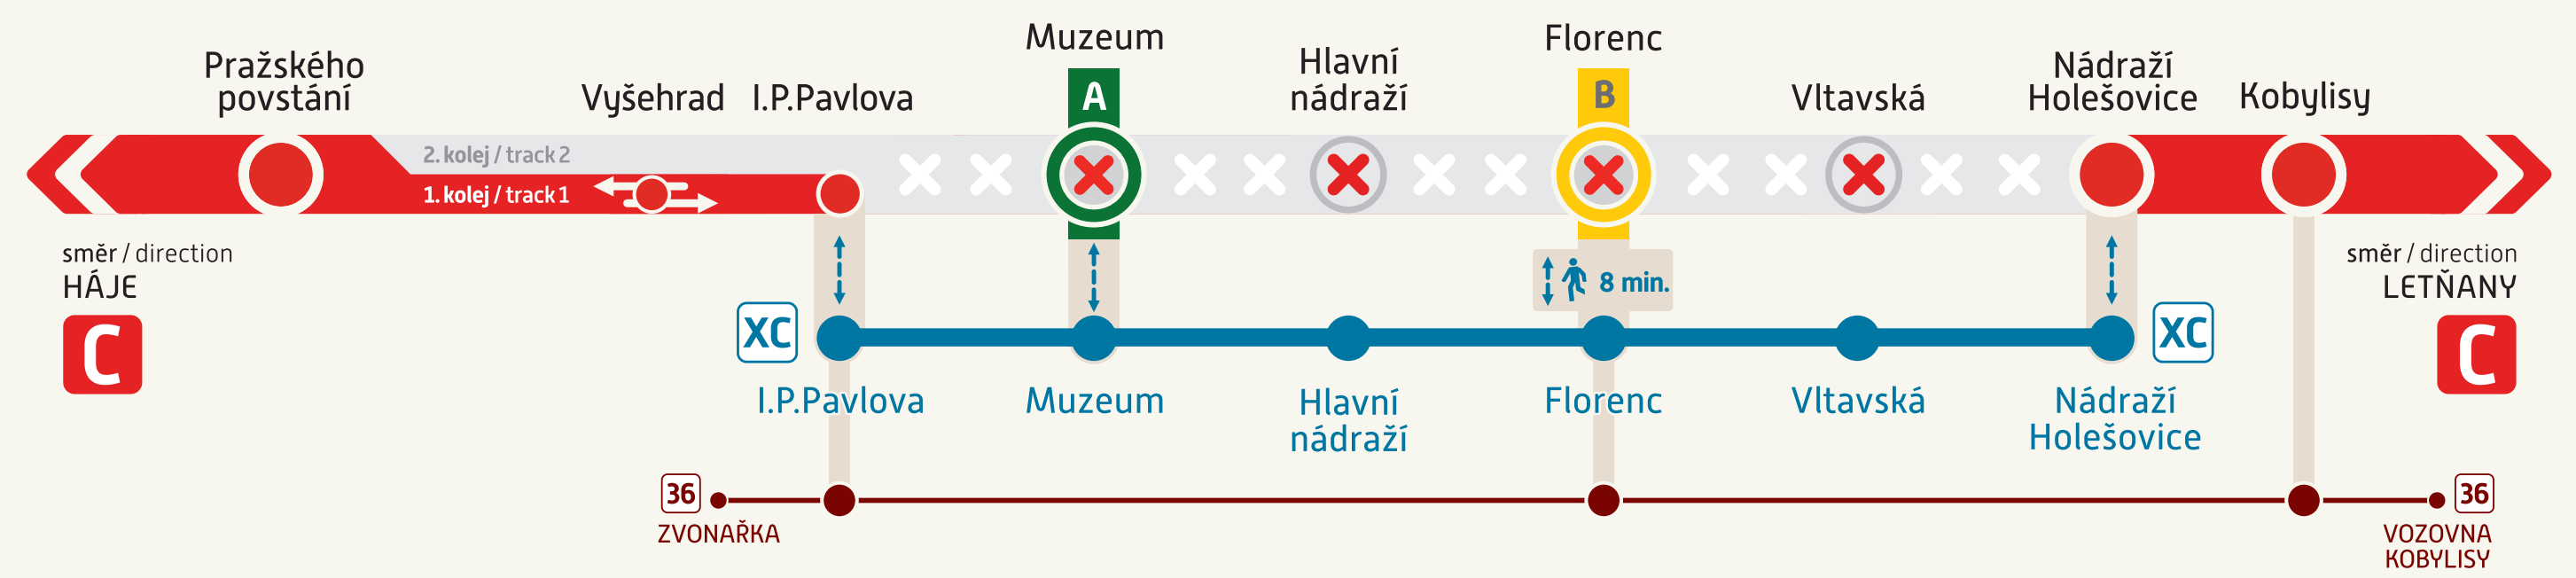

# I. P. Pavlova – Nádraží Holešovice

## Od soboty 24. 2. 2024 do neděle 25. 2. 2024 oprava trati

From Saturday, 24 February 2024  
until Sunday, 25 February 2024  
repair of the train track

### Náhradní BUS doprava / Replacement bus service:

denní provoz / daytime operation

**XC** I. P. PAVLOVA –  
Muzeum – Hlavní nádraží  
– Florenc – Vltavská  
– NÁDRAŽÍ HOLEŠOVICE

### Alternativní náhradní TRAM doprava / Alternative replacement tram service:

denní provoz / daytime operation

**36** ZVONAŘKA – I. P. Pavlova –  
Karlovo náměstí – Václavské  
náměstí – Masarykovo  
nádraží – Florenc –  
Palmovka – Kobylisy –  
VOZOVNA KOBYLISY