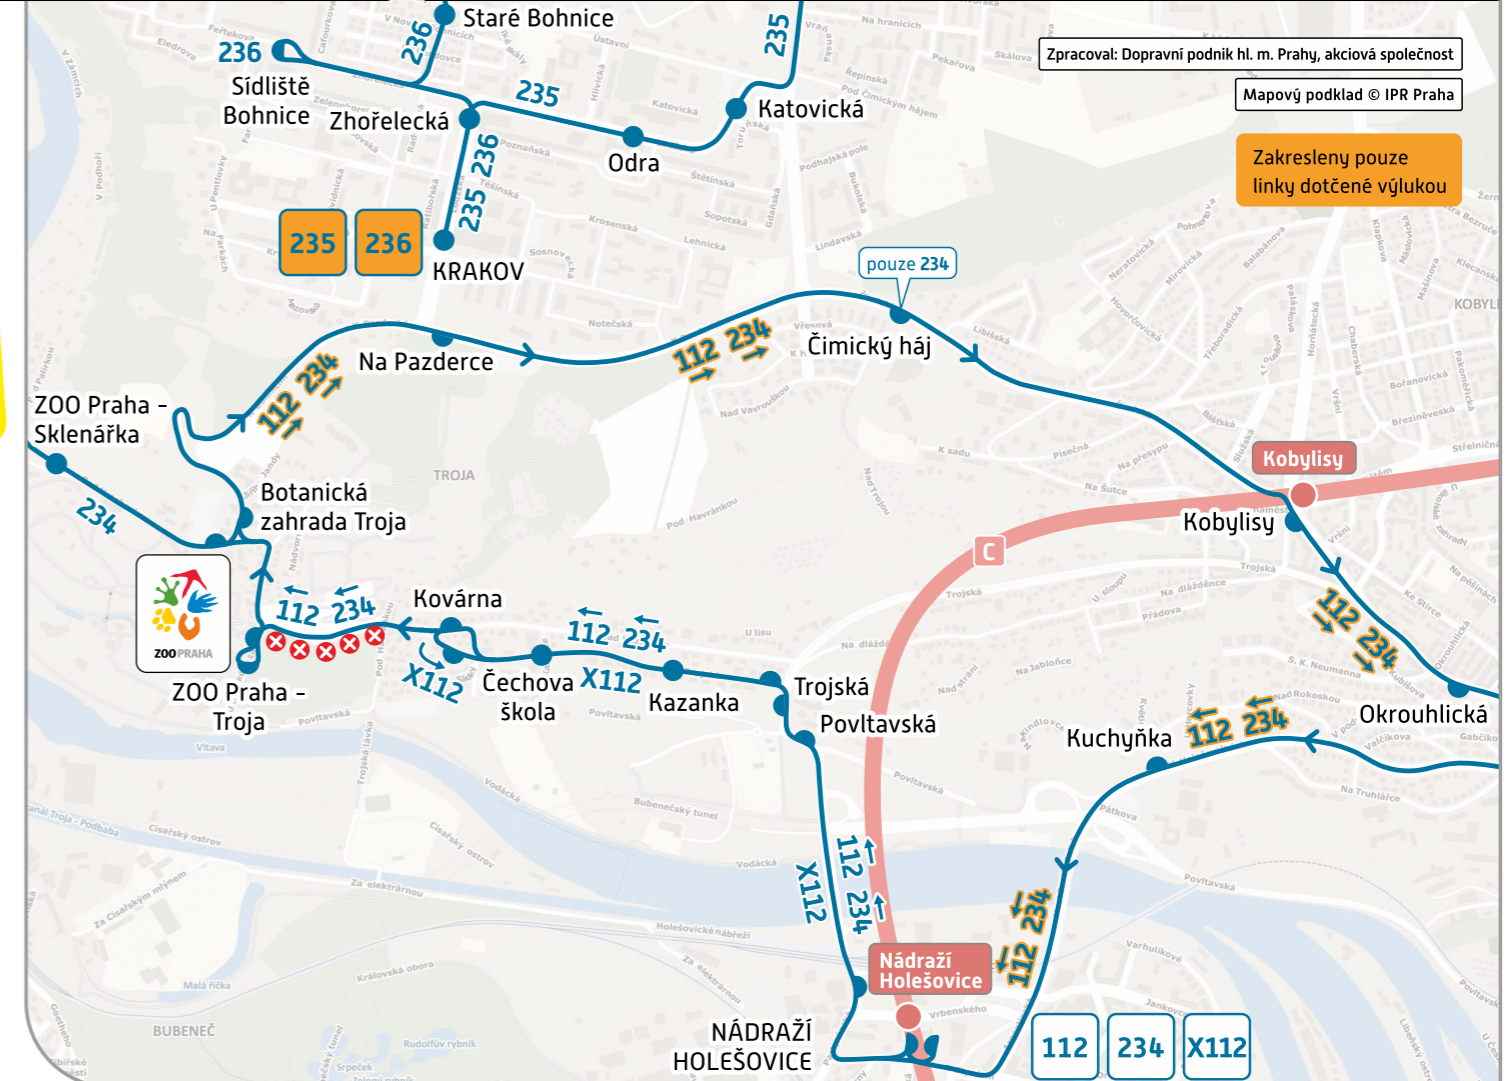

234 je pouze ve směru Nádraží Holešovice ze zastávky ZOO Praha-Sklenářka vedena po odklonové trase

Zastávky:

Ruší se (směr Nádraží Holešovice): **ZOO Praha-Troja, Kovárna, Čechova škola, Kazanka, Trojská** (obousměrně) **Parkoviště Trojský most**

Zřizují se (směr Nádraží Holešovice): **Na Pazderce, Čimický háj, Kobylisy, Okrouhlická, Kuchyňka** – v zastávkách BUS

Přemísťuje se (směr ZOO Praha-Troja): **Kovárna** – v ulici Trojská o cca 190 m zpět, před křižovatkou s ulicí Trojská

(směr Nádraží Holešovice): **Botanická zahrada Troja** – do ulice K Bohnicím, do zastávky BUS č. 235

Infocentra: Můstek – Hlavní nádraží – Anděl – Nádraží Veleslavín – Hradčanská – Letiště Václava Havla – Magistrát hl. m. Prahy

Kovárna: v ulici Trojská, v přemístěné zastávce BUS č. 112

Kovárna (směr Nádraží Holešovice): v ulici Trojská, cca 160 m za křižovatkou s ulicí Pod Havránkou

Closure period:
from Wednesday, 22 November 2023 until further notice
(approx. 8 December 2023)