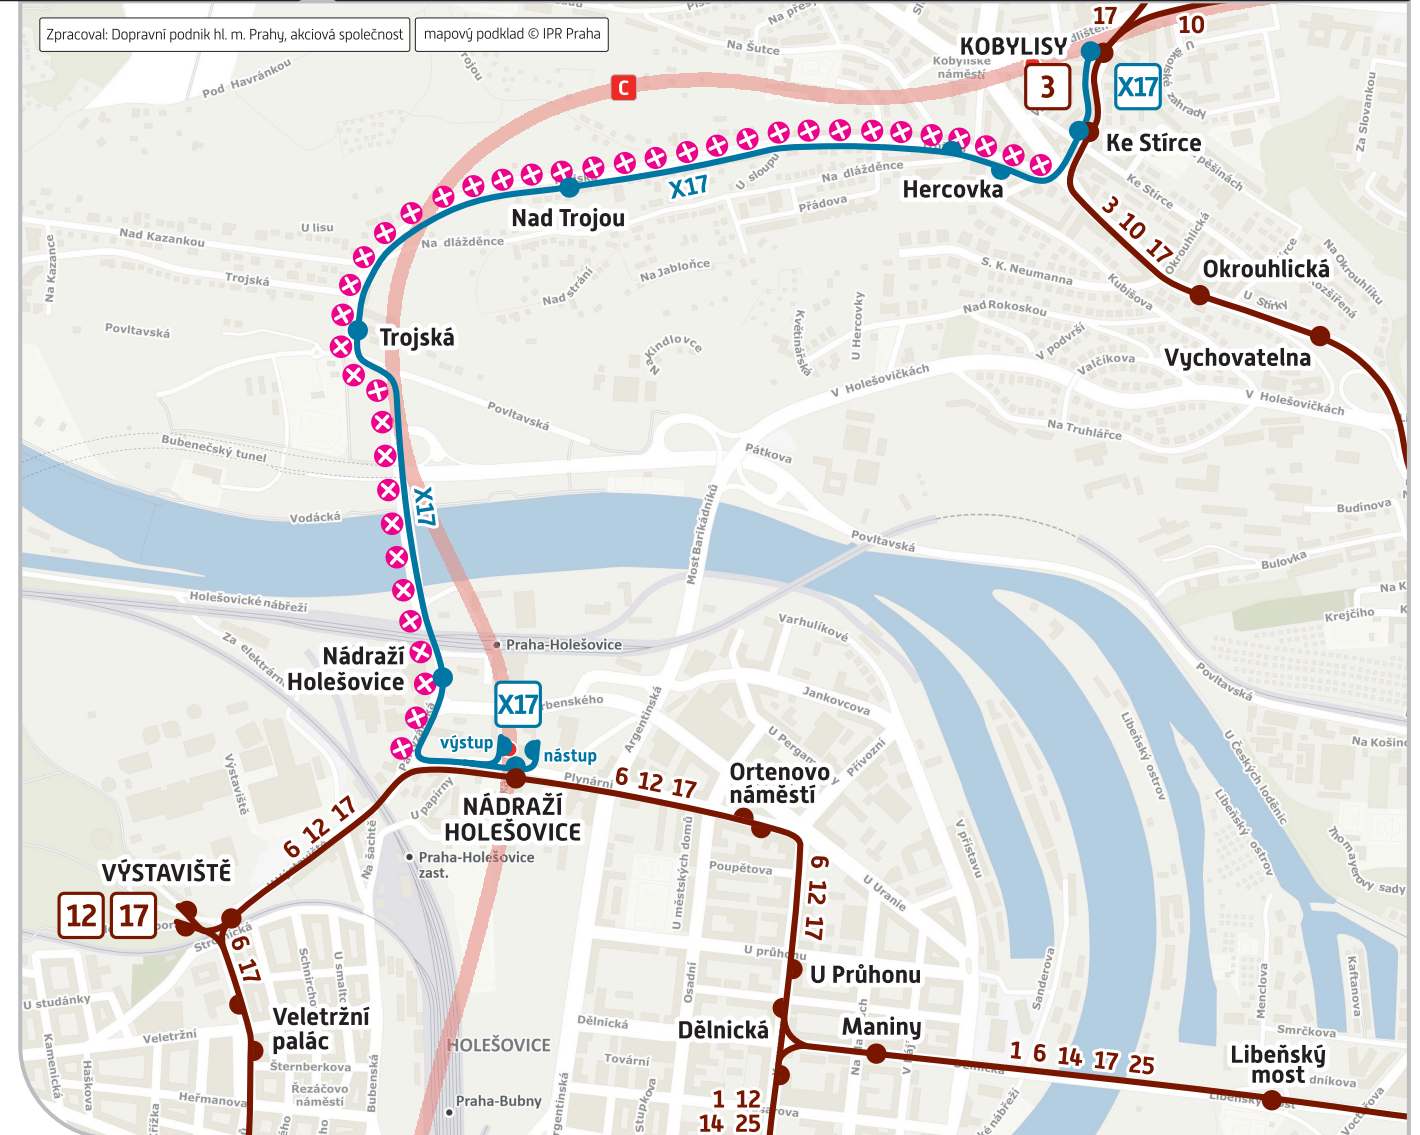

Vážení cestující,
z důvodu opravy tramvajové trati je

v neděli 10. 12. 2023 (od 8:00 hod. do 14:00 hod.)

obousměrně přerušen tramvajový provoz v úseku

Nádraží Holešovice – Ke Stírce

Změna trasy tramvajové linky:

Nádraží Holešovice: v ul. Partyzánská, v zastávce BUS č. 112

Trojská: v ul. Pod Lisem, na úrovni zastávky TRAM, v zastávce BUS určené pro náhradní dopravu

Nad Trojou: v ul. Trojská, cca 50 m za zastávkou TRAM, v zastávce BUS určené pro náhradní dopravu

Hercovka: v ul. Trojská, v zastávce TRAM

Ke Stírce: v ul. Klapkova, v zastávce TRAM

Kobylisy – výstupní: v ul. Klapkova, na úrovni zastávky TRAM

směr Nádraží Holešovice

Kobylisy – nástupní: v ul. Klapkova, v zastávce TRAM

Ke Stírce: v ul. Klapkova, v zastávce TRAM

Hercovka: v ul. Trojská, v zastávce TRAM

Nad Trojou: v ul. Trojská, na úrovni zastávky TRAM, v zastávce BUS určené pro náhradní dopravu

Trojská: v ul. Pod Lisem, v zastávce TRAM