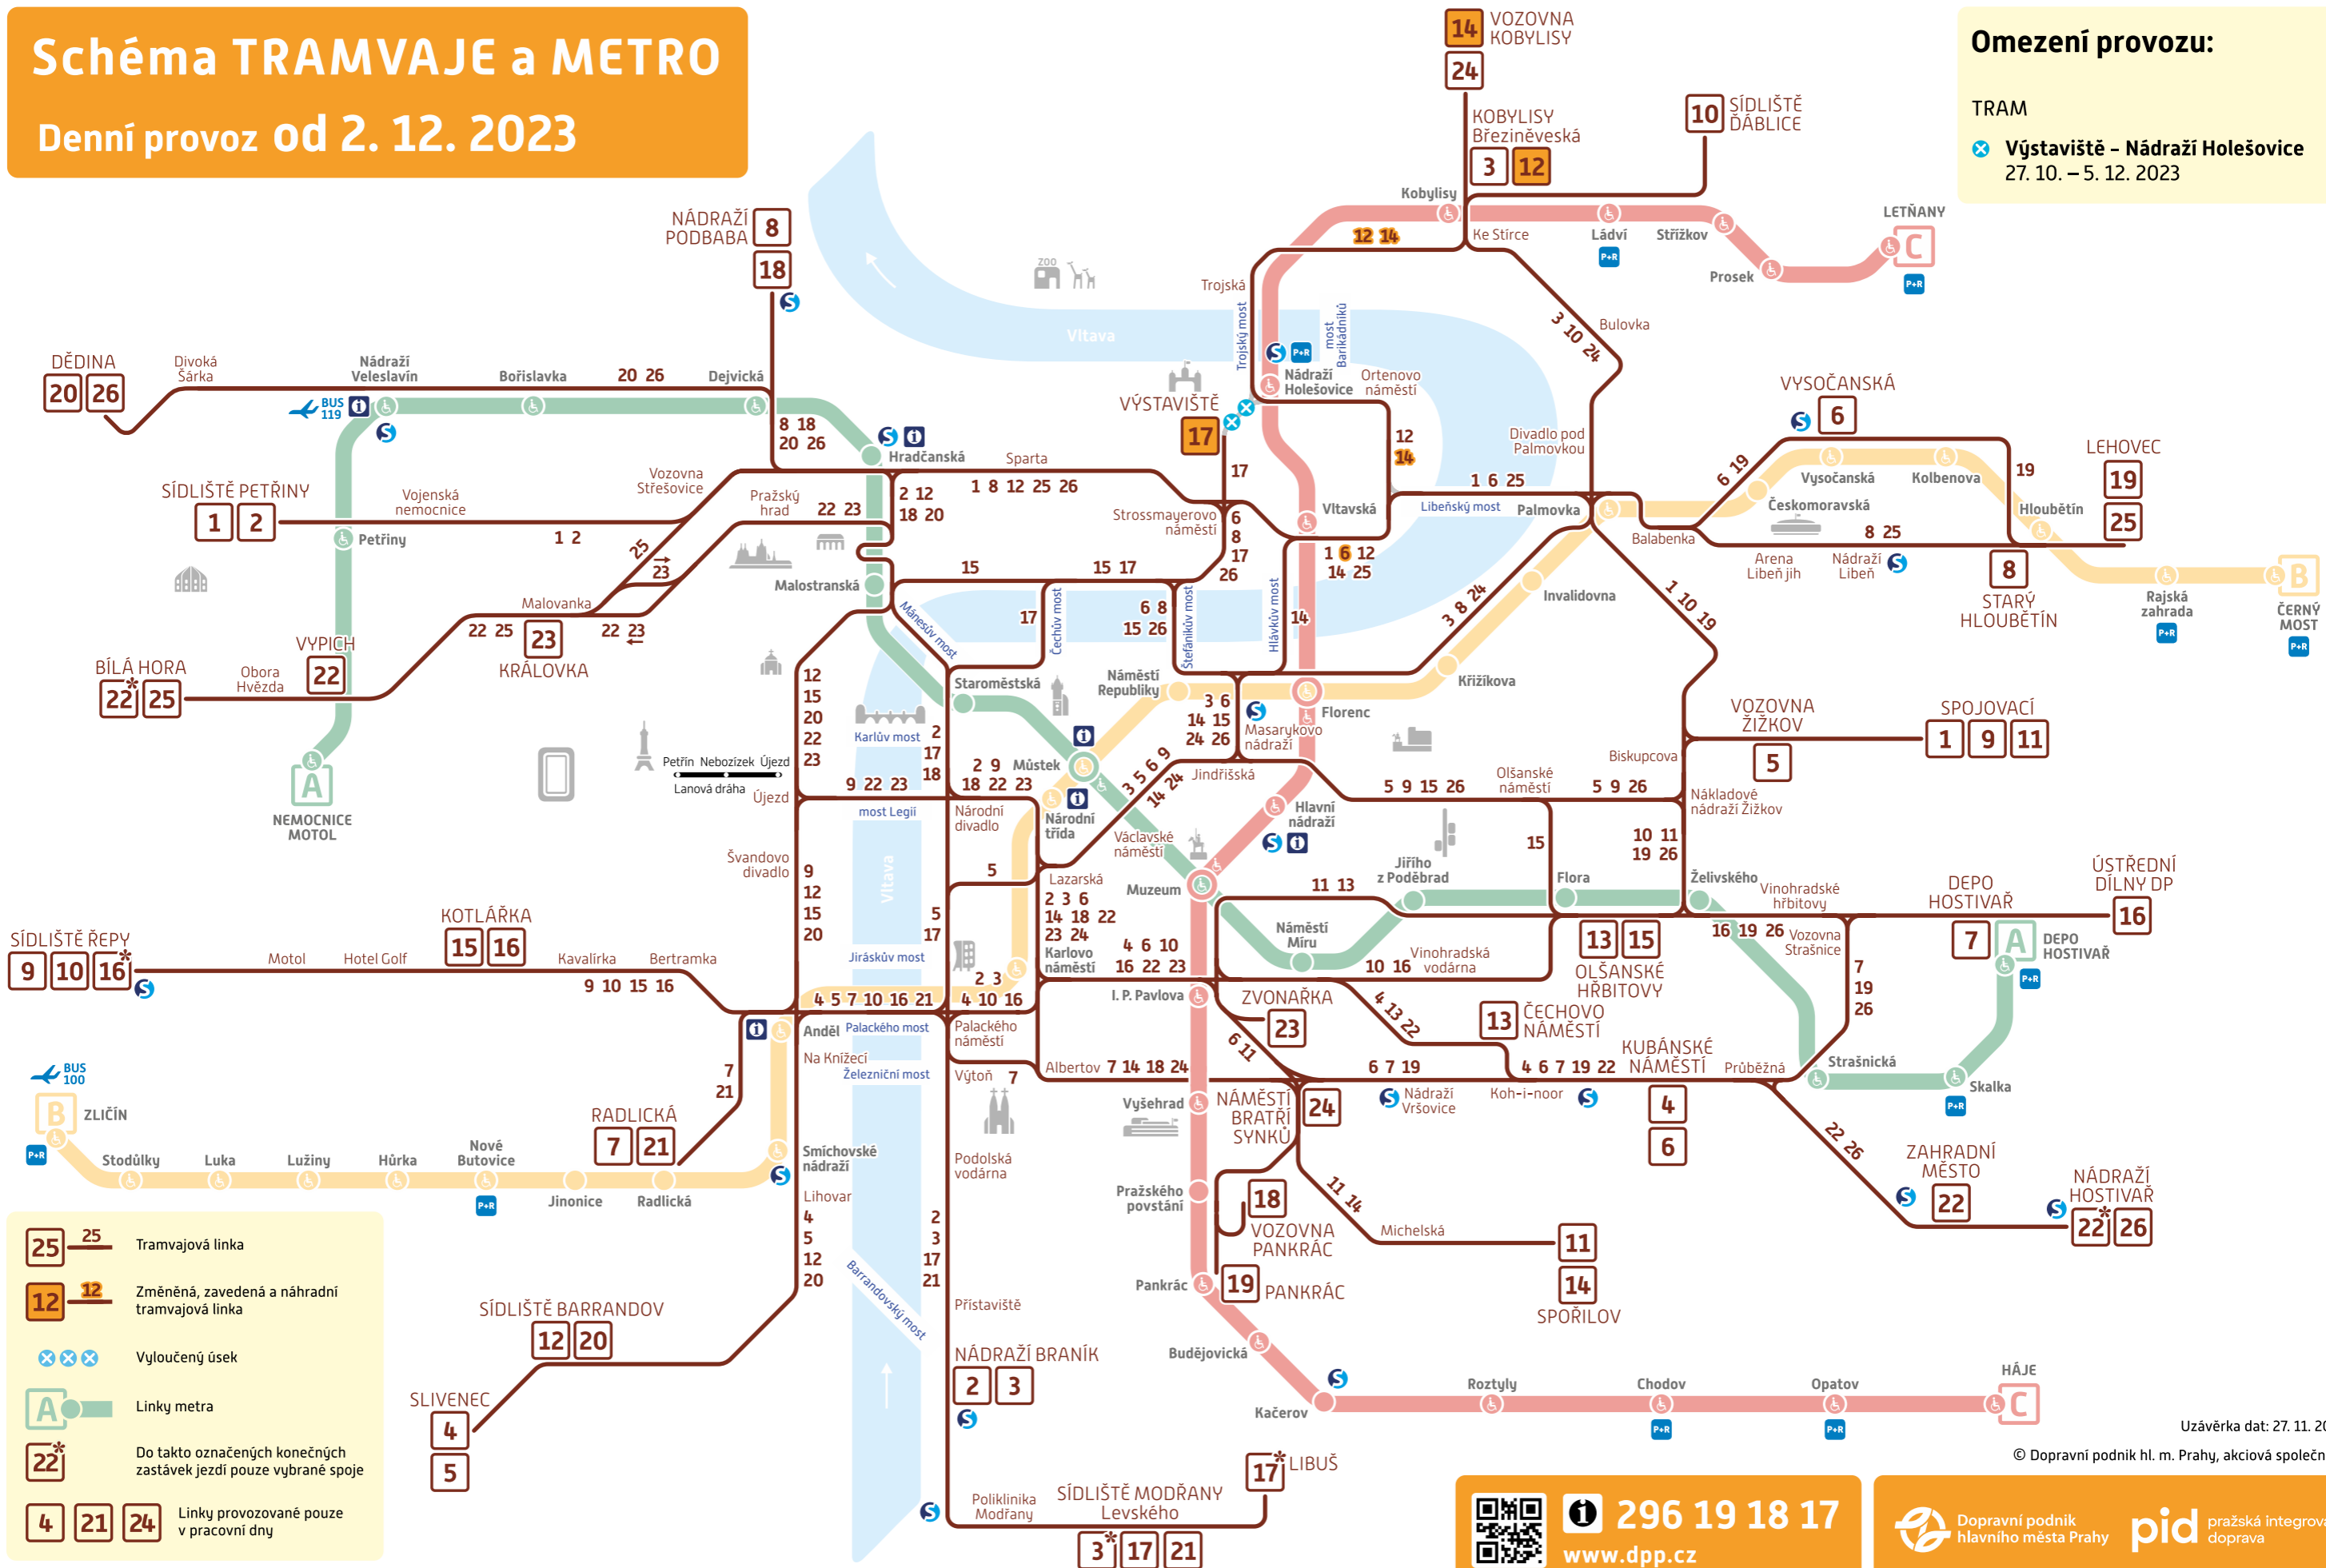

Schéma TRAMVAJE a METRO

Denní provoz od 2. 12. 2023

Omezení provozu:

TRAM

✘ **Výstaviště – Nádraží Holešovice**
27. 10. – 5. 12. 2023

- 25** 25 Tramvajová linka
- 12** 12 Změněná, zavedená a náhradní tramvajová linka
- ✘ ✘ ✘ Vyloučený úsek
- A** Linky metra
- 22*** Do takto označených konečných zastávek jezdí pouze vybrané spoje
- 4** **21** **24** Linky provozované pouze v pracovní dny

Uzávěrka dat: 27. 11. 2023

© Dopravní podnik hl. m. Prahy, akciová společnost

296 19 18 17
www.dpp.cz

Dopravní podnik hlavního města Prahy **pid** pražská integrovaná doprava