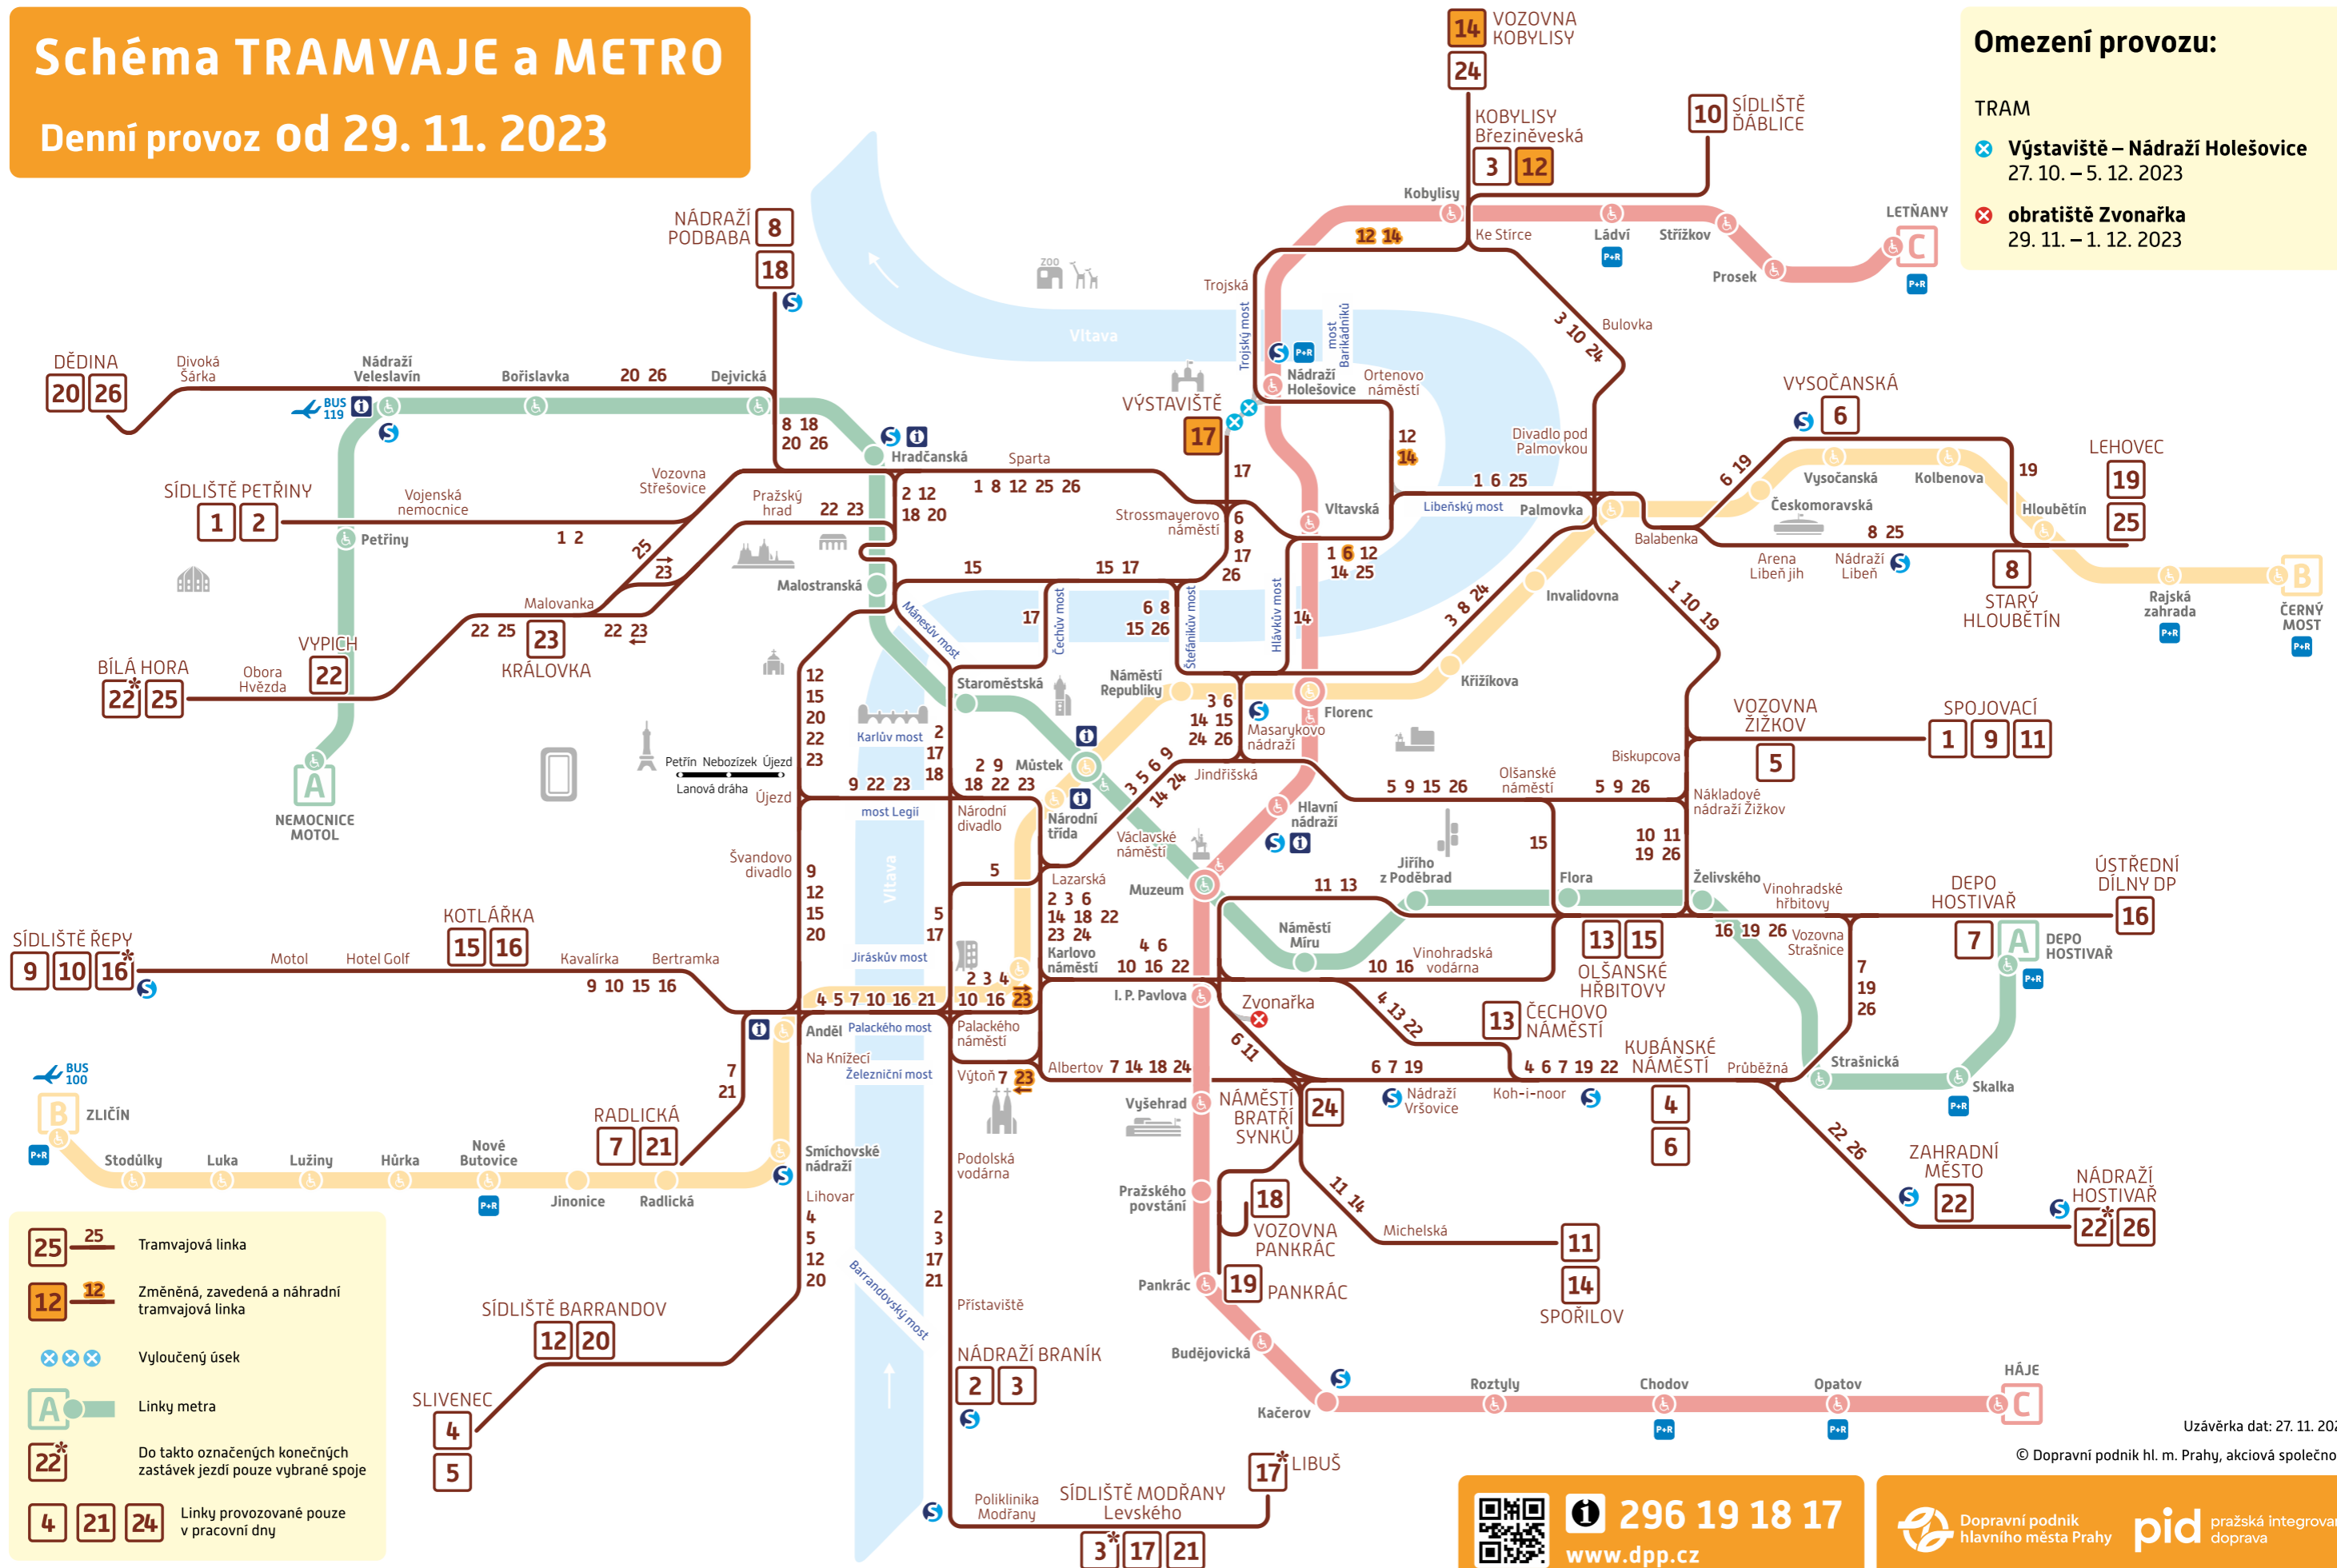

Schéma TRAMVAJE a METRO

Denní provoz od 29. 11. 2023

Omezení provozu:

TRAM

- ✕ **Výstaviště – Nádraží Holešovice**
27. 10. – 5. 12. 2023
- ✕ **obrátiště Zvoňarka**
29. 11. – 1. 12. 2023

- 25 25 Tramvajová linka
- 12 12 Změněná, zavedená a náhradní tramvajová linka
- ✕✕✕ Vyloučený úsek
- A Linky metra
- 22* Do takto označených konečných zastávek jezdí pouze vybrané spoje
- 4 21 24 Linky provozované pouze v pracovní dny

Uzávěrka dat: 27. 11. 2023

© Dopravní podnik hl. m. Prahy, akciová společnost

296 19 18 17
www.dpp.cz