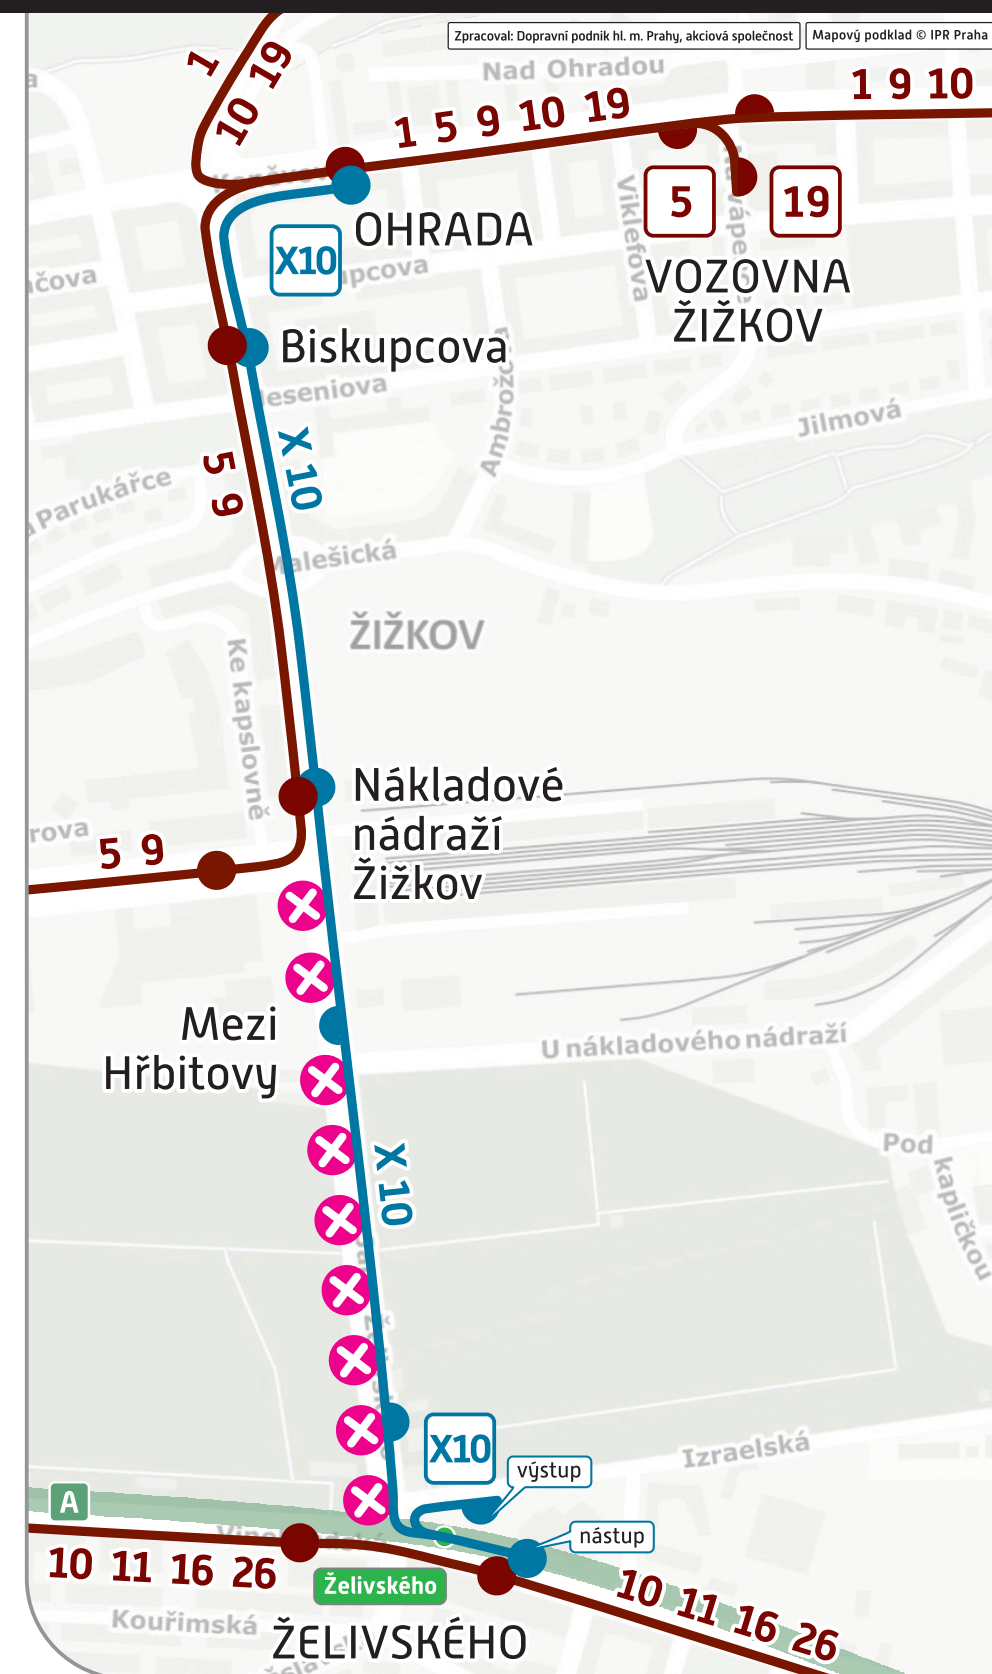

26 v úseku Olšanské náměstí – Želivského je **odkloněna** přes zastávky Flora a Olšanské hřbitovy

Náhradní autobusová doprava:

1. **X10** ŽELIVSKÉHO – OHRADA
2. Zastávky:
   směr Ohrada
   Želivského – nástupní: v ulici Vinohradská, ve výstupní zastávce BUS č. 188
   Želivského: v ulici Jana Želivského, na úrovni zastávky TRAM
   Nákladové nádraží Žižkov: v ulici Jana Želivského, na úrovni zastávky TRAM
   Biskupcova: v ulici Jana Želivského, v zastávce TRAM
   Ohrada – výstupní: v ulici Hartigova, na úrovni zastávky TRAM, v zastávce určené pro náhradní dopravu
3. směr Želivského
   Ohrada – nástupní: v ulici Hartigova, před křižovatkou s ulicí Na Ohradě, na úrovni zastávky TRAM
   Biskupcova: v ulici Jana Želivského, v zastávce TRAM
   Nákladové nádraží Žižkov: v ulici Jana Želivského, na úrovni zastávky TRAM
   Mezi Hřbitovy: v ulici Jana Želivského, na úrovni čerpací stanice
   Želivského: v ulici Vinohradská, na úrovni zastávky TRAM, v zastávce určené pro náhradní dopravu
   Želivského – výstupní: v obrotišti BUS, ve výstupní zastávce

Closure period: Sunday, 3 December 2023
(7:00 a.m. until 6:00 p.m.)

Closed section: Želivského – Nákladové nádraží Žižkov

Affected tram lines: 10, 11, 19 and 26

Replacement bus service: X10

Reason for closure: repair of the tram track

Thank you for your understanding.

Děkujeme Vám za pochopení.

Infocentra: Můstek – Hlavní nádraží – Anděl – Nádraží Veleslavín – Hradčanská – Letiště Václava Havla – Magistrát hl. m. Prahy