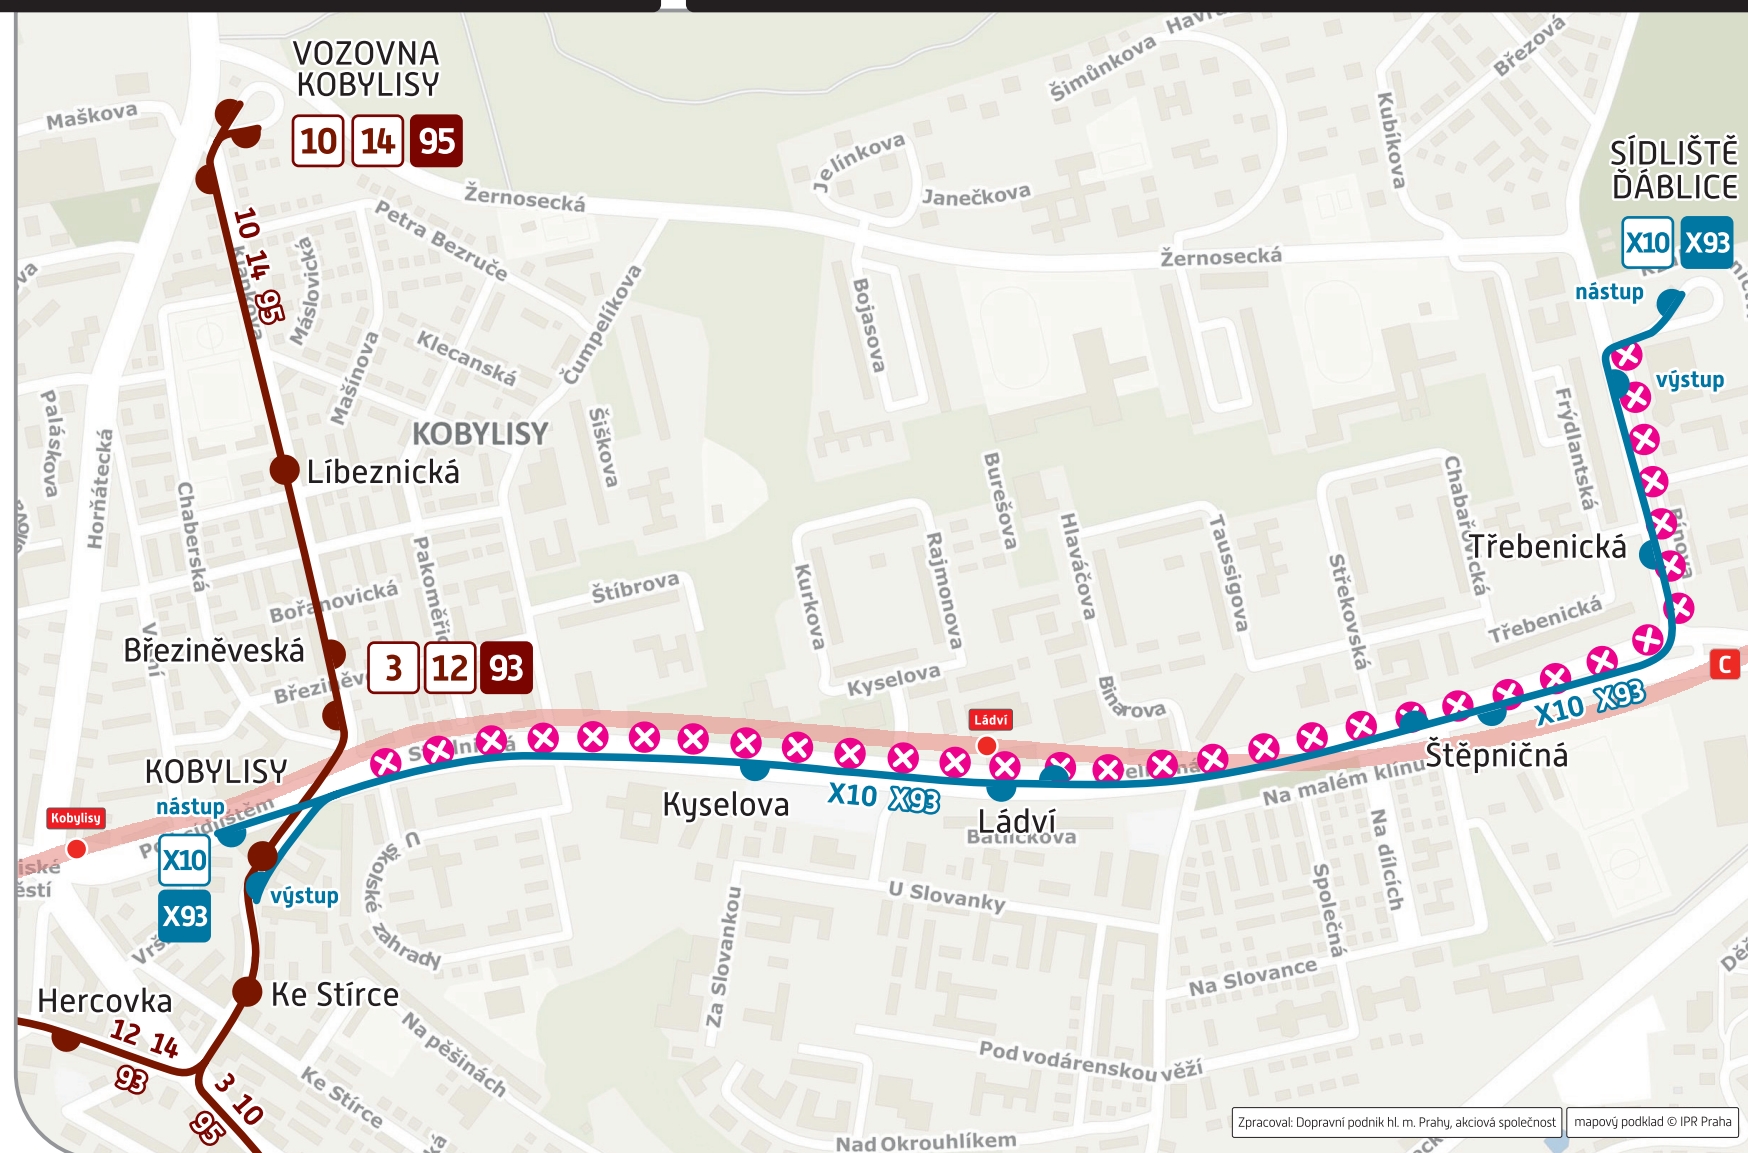

Vážení cestující,

z důvodu výkopových prací v Ďáblické ulici je

od soboty 25. listopadu 2023 (5:00 hod.)

do neděle 26. listopadu 2023 (23:30 hod.)

obousměrně přerušena tramvajový provoz v úseku

Kobylisy – Sídliště Ďáblice

Změny tras tramvajových linek:

denní provoz

10 ve směru od Sídliště Řepy je ze zastávky Kobylisy **odkloněna** do obratiště Vozovna Kobylisy

noční provoz

93 je ve směru z centra **zkrácena** do zastávky Kobylisy (nástupní zastávka je Březiněveská)

Náhradní autobusová doprava:

denní a noční provoz

X10 X93 KOBYLISY – SÍDLIŠTĚ ĎÁBLICE

Zastávky:

směr Sídliště Ďáblice

Kobylisy – nástupní: v ulici Pod Sídlištěm, v zastávce BUS č. 152

Střelničná: NENÍ ZŘÍZENÁ

Kyselova: v ulici Střelničná, na úrovni zastávky TRAM,
v zastávce určené pro náhradní dopravu

Ládví, Štěpničná: v ulici Střelničná, v zastávkách BUS č. 152

Sídliště Ďáblice – výstupní: v ulici Ďáblická, v zastávce BUS č. 183

směr Kobylisy

Sídliště Ďáblice – nástupní: v obratišti BUS, v nástupní zastávce

Třebeňická: v ulici Ďáblická, v zastávce BUS č. 183

Infocentra: Můstek – Hlavní nádraží – Nádraží Veleslavín – Hradčanská – Letiště Václava Havla – Anděl – Magistrát hl. m. Prahy

Štěpničná, Ládví: v ulici Střelničná, v zastávkách BUS č. 152

Kyselova, Střelničná: NEJSOU ZŘÍZENY

Kobylisy – výstupní: v ulici Klapkova, v zastávce TRAM

Closure period: from Saturday, 25 November 2023 (5:00 a.m.) until Sunday, 26 November 2023 (11:30 p.m.)

Closed section: Kobylisy – Sídliště Ďáblice

Reason for closure: construction works in Ďáblická street

Affected tram lines: 10 and 93

Replacement bus service: X10, X93

Thank you for your understanding.

Děkujeme Vám za pochopení.