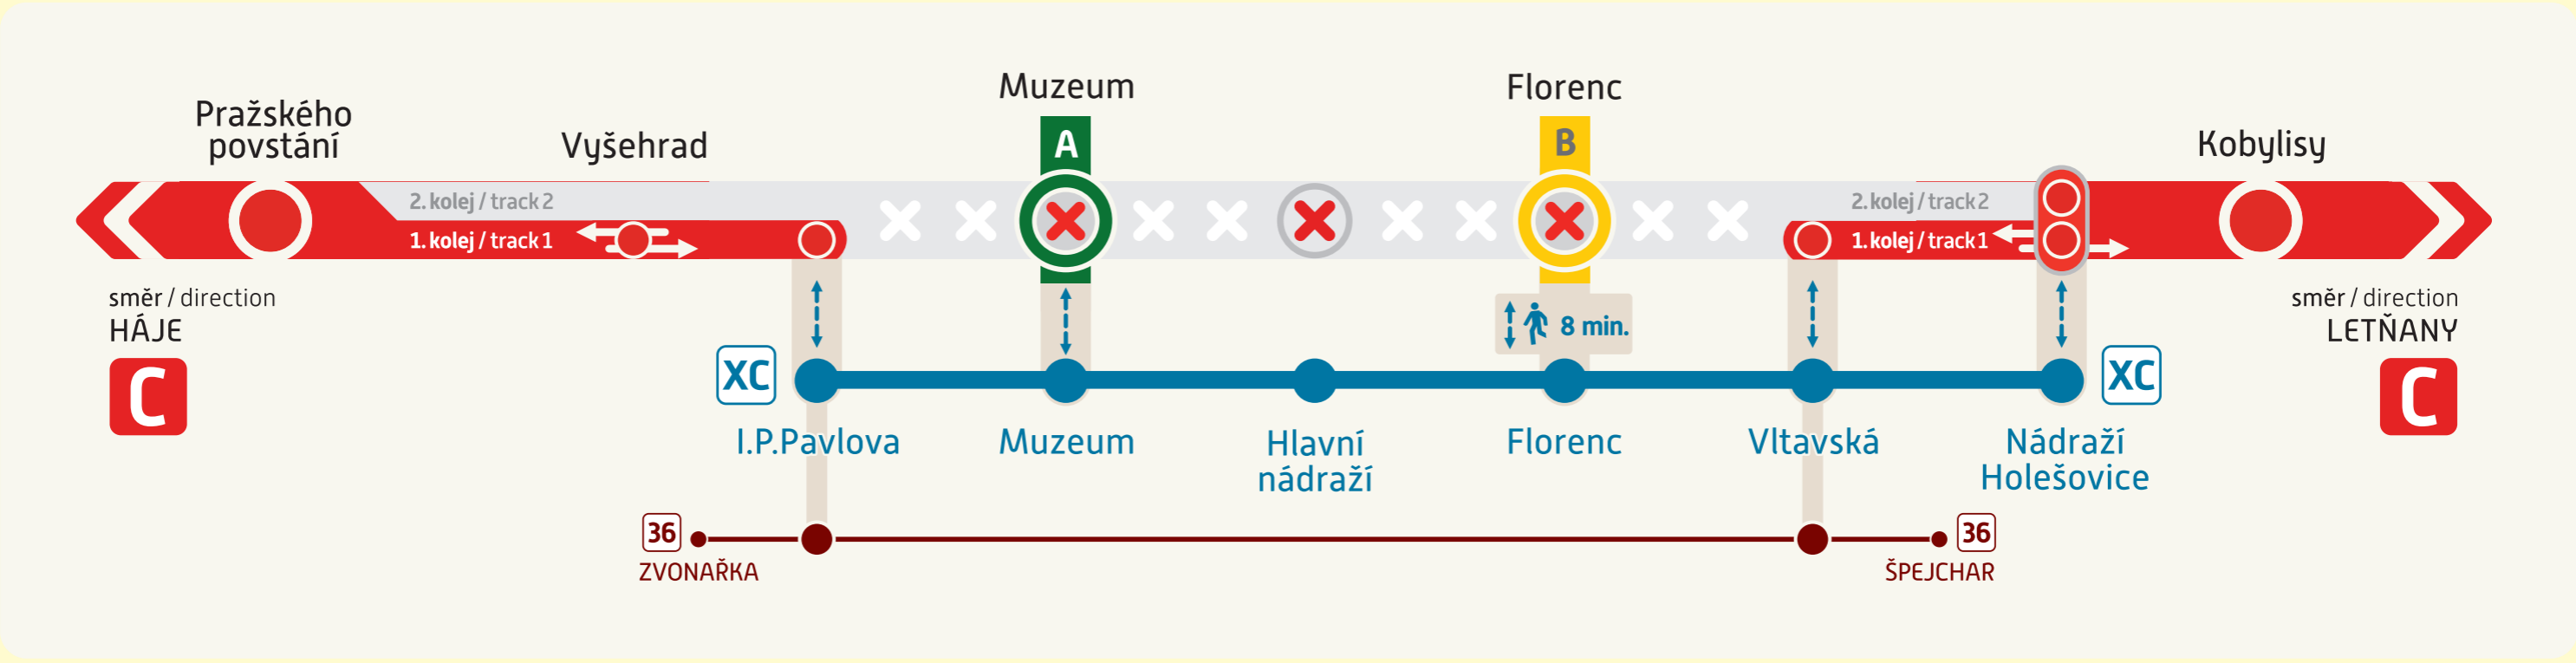

I.P.Pavlova – Vltavská

**Od pátku 17. 11. 2023
do neděle 19. 11. 2023
oprava trati**

From Friday, 17 November 2023
until Sunday, 19 November 2023
repair of the train track

Náhradní BUS doprava
/ Replacement bus service:

denní provoz / daytime operation

XC I. P. PAVLOVA –
Muzeum A – Hlavní nádraží
– Florenc B – Vltavská C
– NÁDRAŽÍ HOLEŠOVICE C

Alternativní náhradní TRAM doprava
/ Alternative replacement tram service:

denní provoz / daytime operation

36 ZVONAŘKA – I. P. Pavlova C
– Karlovo náměstí B – Václavské
náměstí AB – Masarykovo
nádraží B – Bílá labuť –
Vltavská C – Strossmayerovo
náměstí – ŠPEJCHAR

Děkujeme Vám za pochopení.
Thank you for your understanding.