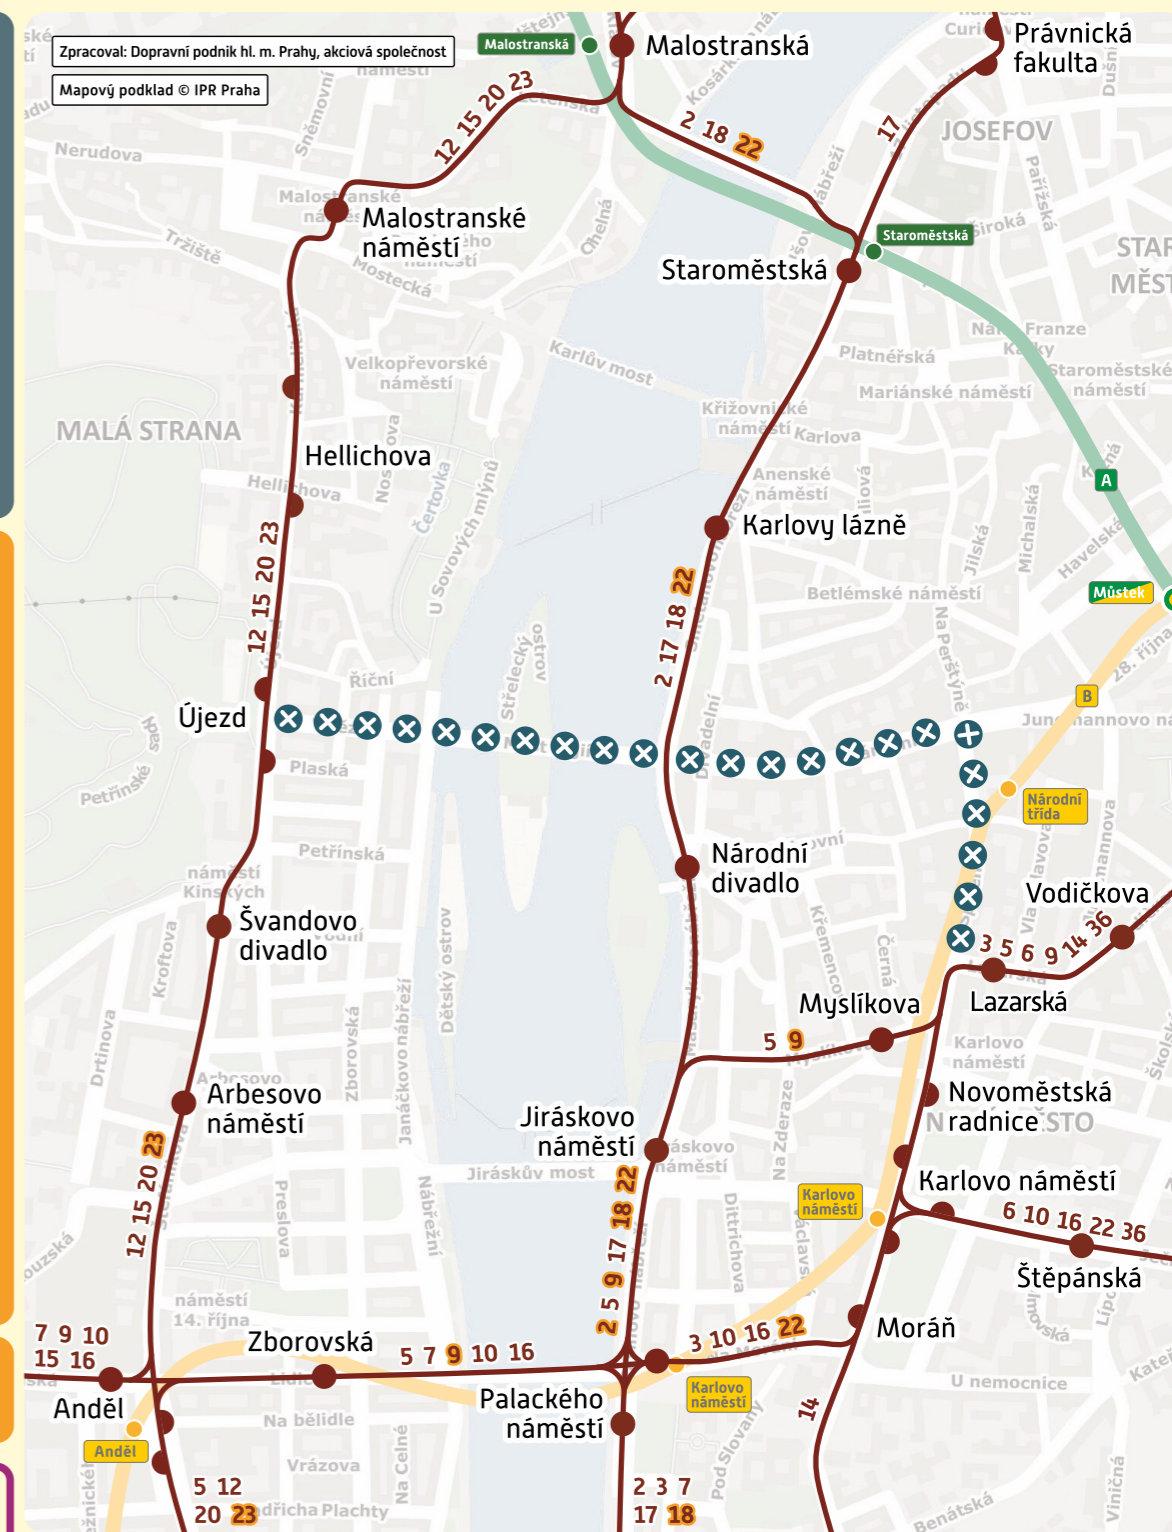

pid

Újezd – Lazarská

Vážení cestující,
z důvodu konání vzpomínkových akcí k událostem 17. listopadu je
v pátek 17. 11. 2023
od cca 4:30 hod. do cca 24:00 hod.
obousměrně přerušena tramvajový provoz v úseku Újezd – Lazarská

Změny tras tramvajových linek:

- **2** je v úseku Národní divadlo – Palackého náměstí **odkloněna** přes zastávku Jiráskovo náměstí
- **9** je v úseku Anděl – Lazarská **odkloněna** přes zastávky Zborovská, Jiráskovo náměstí a Myslíkova
- **18** je v úseku Národní divadlo – Albertov **odkloněna** přes zastávky Palackého náměstí a Výtoň
- **22** je v úseku Malostranská – Karlovo náměstí **odkloněna** přes zastávky Staroměstská, Karlovy lázně, Národní divadlo (na nábřeží), Jiráskovo náměstí a Palackého náměstí
- **23** je ve směru od Královky ze zastávky Újezd **odkloněna** přes zastávky Anděl a Na Knížecí do obratiště Smíchovské nádraží

Náhradní autobusová doprava:

není zavedena

V centru města doporučujeme využívat linky metra.

Closure period: Friday, 17 November 2023
(from approx. 4:30 a.m. until approx. midnight)
Closed section: Újezd – Lazarská
Affected tram lines: 2, 9, 18, 22 and 23

Replacement bus service: not introduced
Recommendation: use the metro lines in the city center
Reason for closure: social events being held in Národní street
Thank you for your understanding.

Děkujeme Vám za pochopení.

296 19 18 17

www.dpp.cz

Dopravní podnik hlavního města Prahy

pid pražská integrovaná doprava