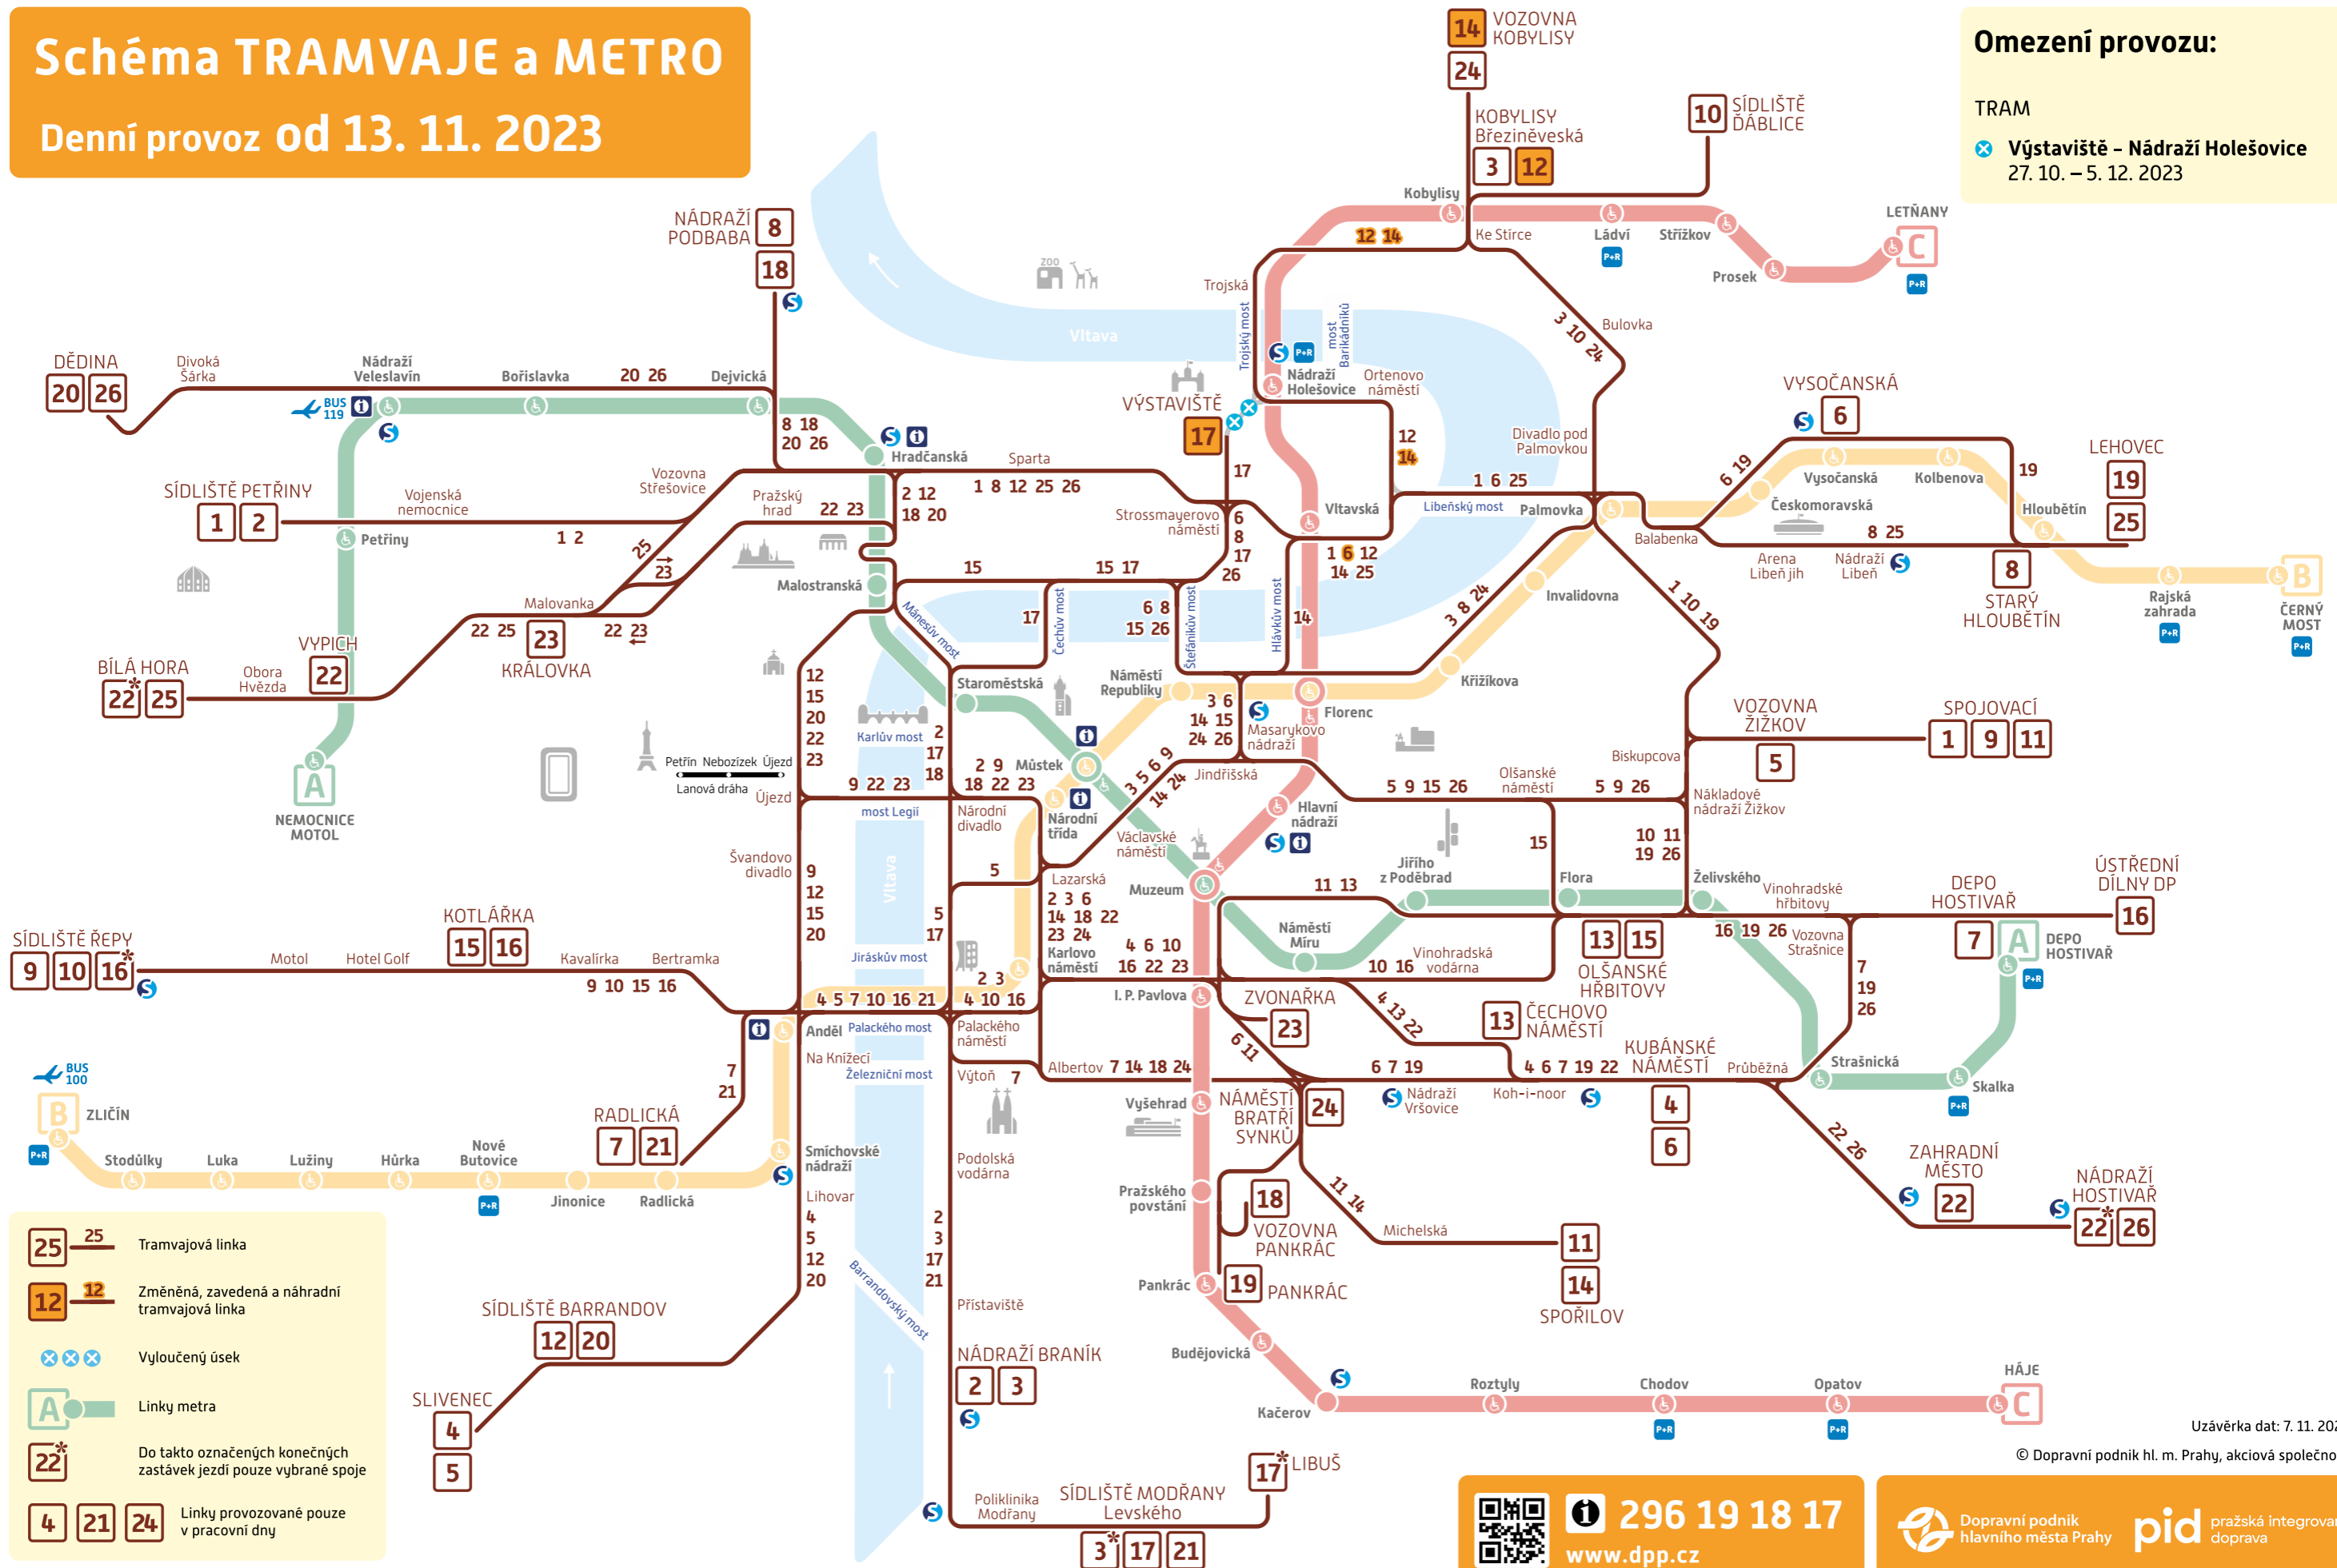

Schéma TRAMVAJE a METRO

Denní provoz od 13. 11. 2023

Omezení provozu:

TRAM

✖ Výstaviště – Nádraží Holešovice
27. 10. – 5. 12. 2023

- **25** 25 Tramvajová linka
- **12** 12 Změněná, zavedená a náhradní tramvajová linka
- **✖✖✖** Vyloučený úsek
- **A** Linky metra
- **22*** Do takto označených konečných zastávek jezdí pouze vybrané spoje
- **4 21 24** Linky provozované pouze v pracovní dny

Uzávěrka dat: 7. 11. 2023

© Dopravní podnik hl. m. Prahy, akciová společnost

296 19 18 17
www.dpp.cz

Dopravní podnik hlavního města Prahy **pid** pražská integrovaná doprava