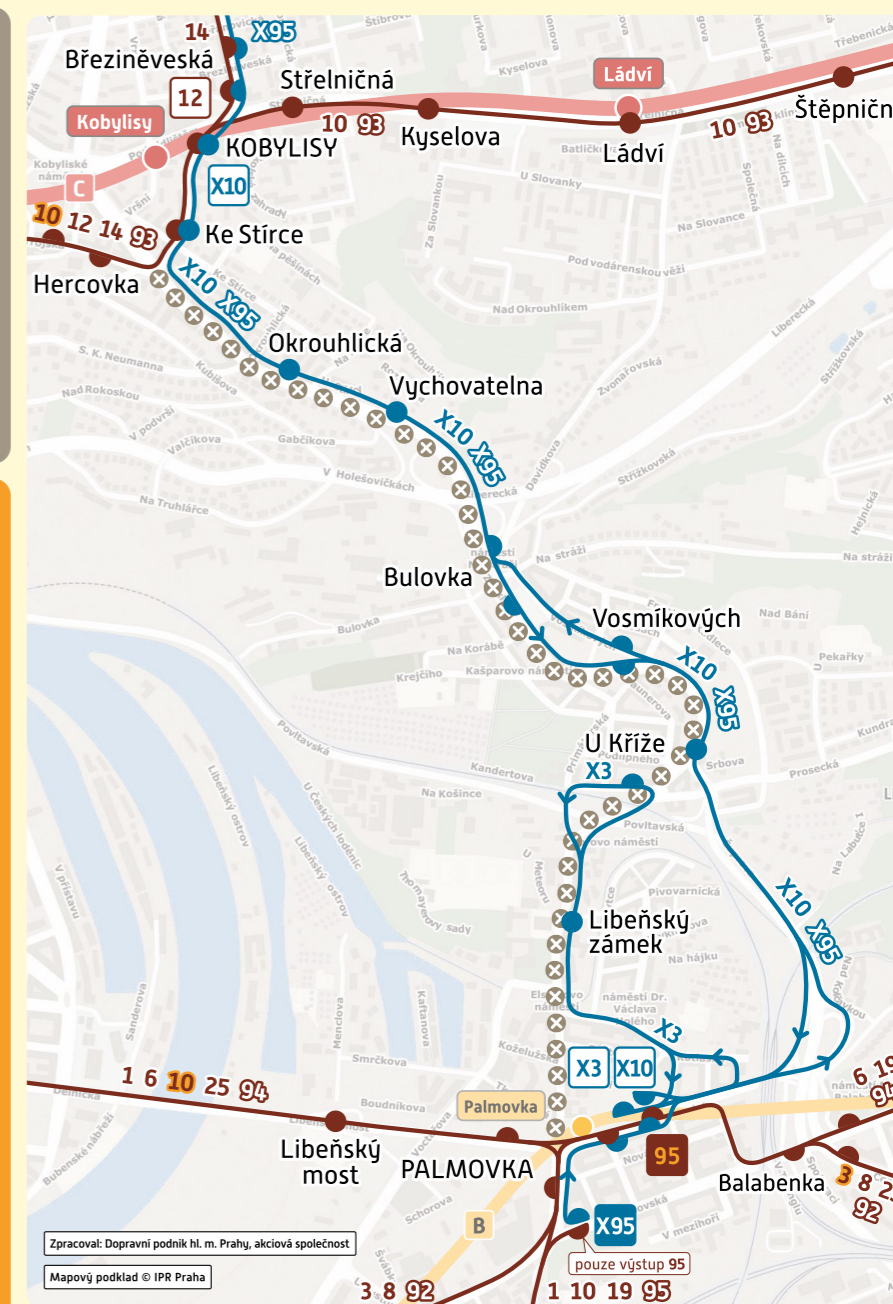

pid

Palmovka – Ke Stírce

Vážený cestující,
z důvodu opravy tramvajové trati je

od pátku 17. 11. 2023 do neděle 19. 11. 2023

(cca 4:30 hod.)

(cca 24:00 hod.)

obousměrně přerušen provoz TRAM v úseku Palmovka – Ke Stírce

Vosmíkových: v ul. Vosmíkových, cca 45 m za křižovatkou s ul. Na Sypkém

Bulovka: v ul. Zenklově, v zastávce náhradní BUS dopravy

Vychovatelna: v ul. Zenklově, u zastávky TRAM

Okrouhlická, Ke Stírce: v zastávkách TRAM

Kobylisy až Palmovka: shodně s X10

Změny v zastávkách BUS:

denní provoz

58

přemísťuje se: Palmovka – nástupní:

do ul. Na Žertvách, do zastávky TRAM z centra

ruší se: Libeňský zámek (směr Čakovice, Miškovice)

Děkujeme Vám za pochopení.

Closure period: **from Friday, 17 November 2023** (approx. 4:30 a.m.)
until Sunday, 19 November 2023 (approx. midnight)

Closed section: **Palmovka – Ke Stírce**

Affected tram lines: **3, 10 and 95**