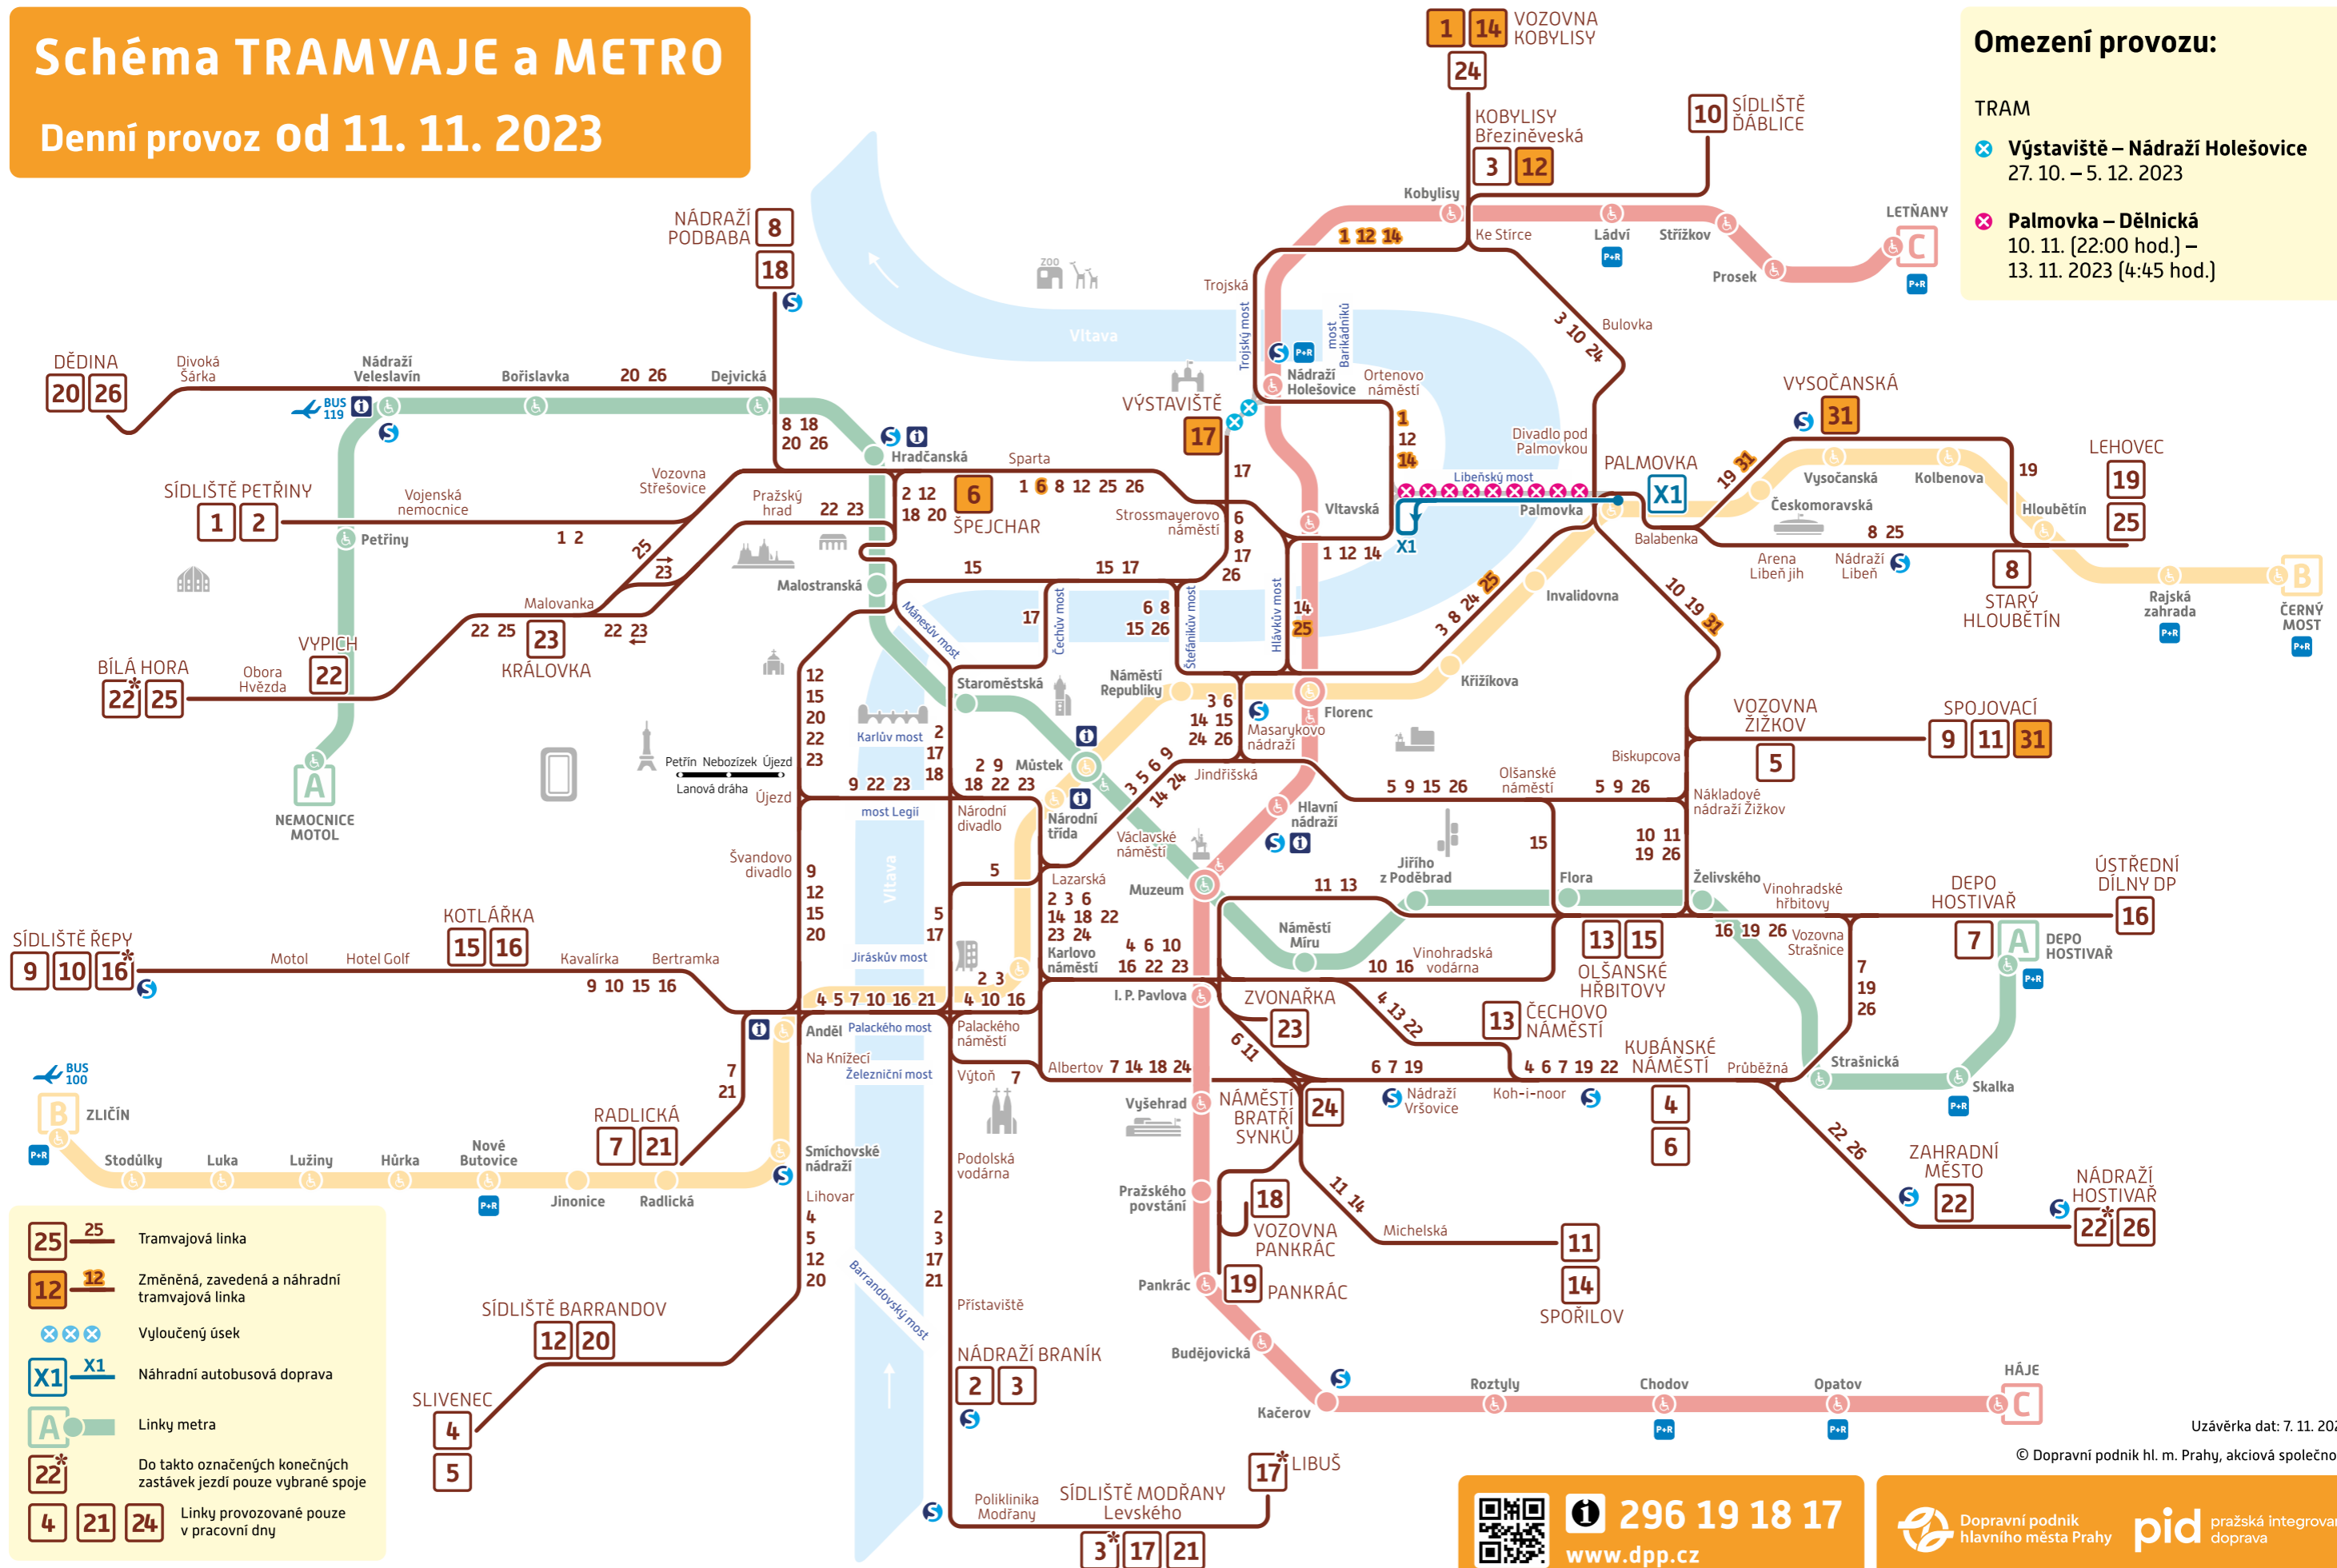

Schéma TRAMVAJE a METRO

Denní provoz od 11. 11. 2023

Omezení provozu:

TRAM

✖ **Výstaviště – Nádraží Holešovice**
27. 10. – 5. 12. 2023

✖ **Palmovka – Dělnická**
10. 11. [22:00 hod.] –
13. 11. 2023 [4:45 hod.]

- 25 Tramvajová linka
- 12 Změněná, zavedená a náhradní tramvajová linka
- ✖✖✖ Vyloučený úsek
- X1 Náhradní autobusová doprava
- A Linky metra
- 22* Do takto označených konečných zastávek jezdí pouze vybrané spoje
- 4 21 24 Linky provozované pouze v pracovní dny

Uzávěrka dat: 7. 11. 2023

© Dopravní podnik hl. m. Prahy, akciová společnost

296 19 18 17
www.dpp.cz