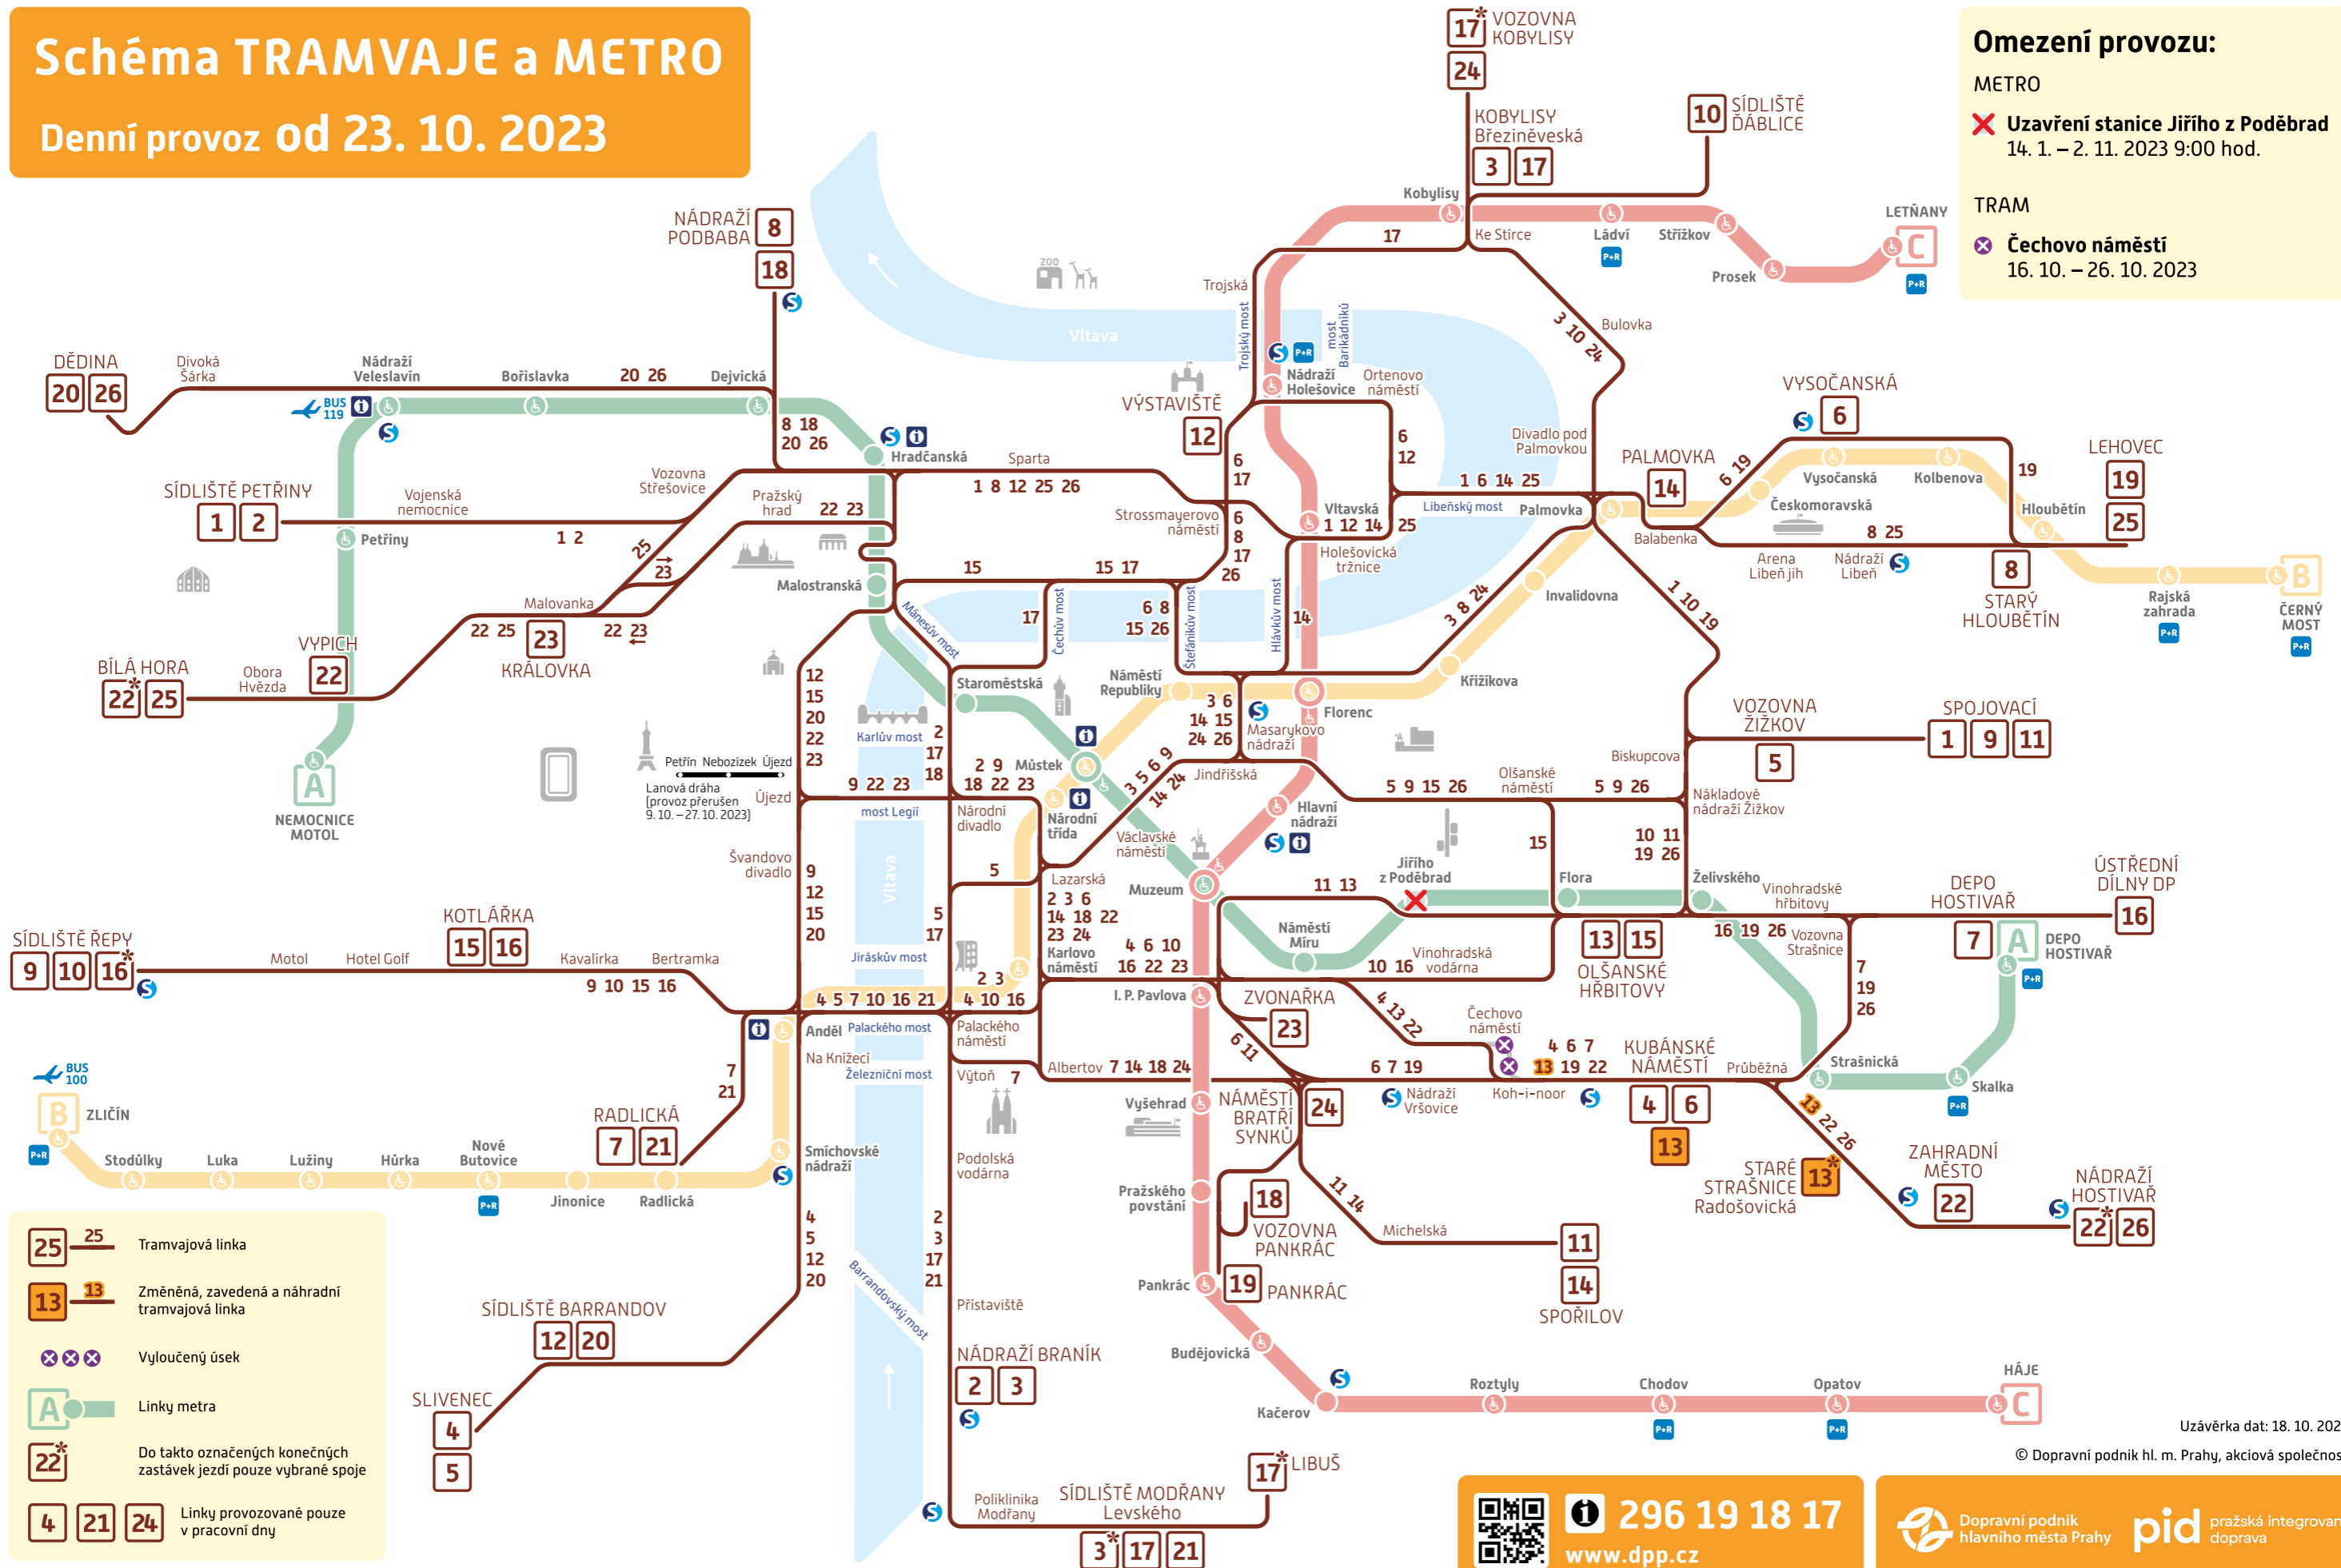

Schéma TRAMVAJE a METRO

Denní provoz od 23. 10. 2023

Omezení provozu:

METRO

✗ Uzavření stanice Jiřího z Poděbrad
14. 1. – 2. 11. 2023 9:00 hod.

TRAM

✗ Čechovo náměstí
16. 10. – 26. 10. 2023

- **25** 25 Tramvajová linka
- **13** 13 Změněná, zavedená a náhradní tramvajová linka
- **✗✗✗** Vyloučený úsek
- **A** Linky metra
- **22*** Do takto označených konečných zastávek jezdí pouze vybrané spoje
- **4 21 24** Linky provozované pouze v pracovní dny

Uzávěrka dat: 18. 10. 2023

© Dopravní podnik hl. m. Prahy, akciová společnost

296 19 18 17
www.dpp.cz

Dopravní podnik hlavního města Prahy **pid** pražská integrovaná doprava