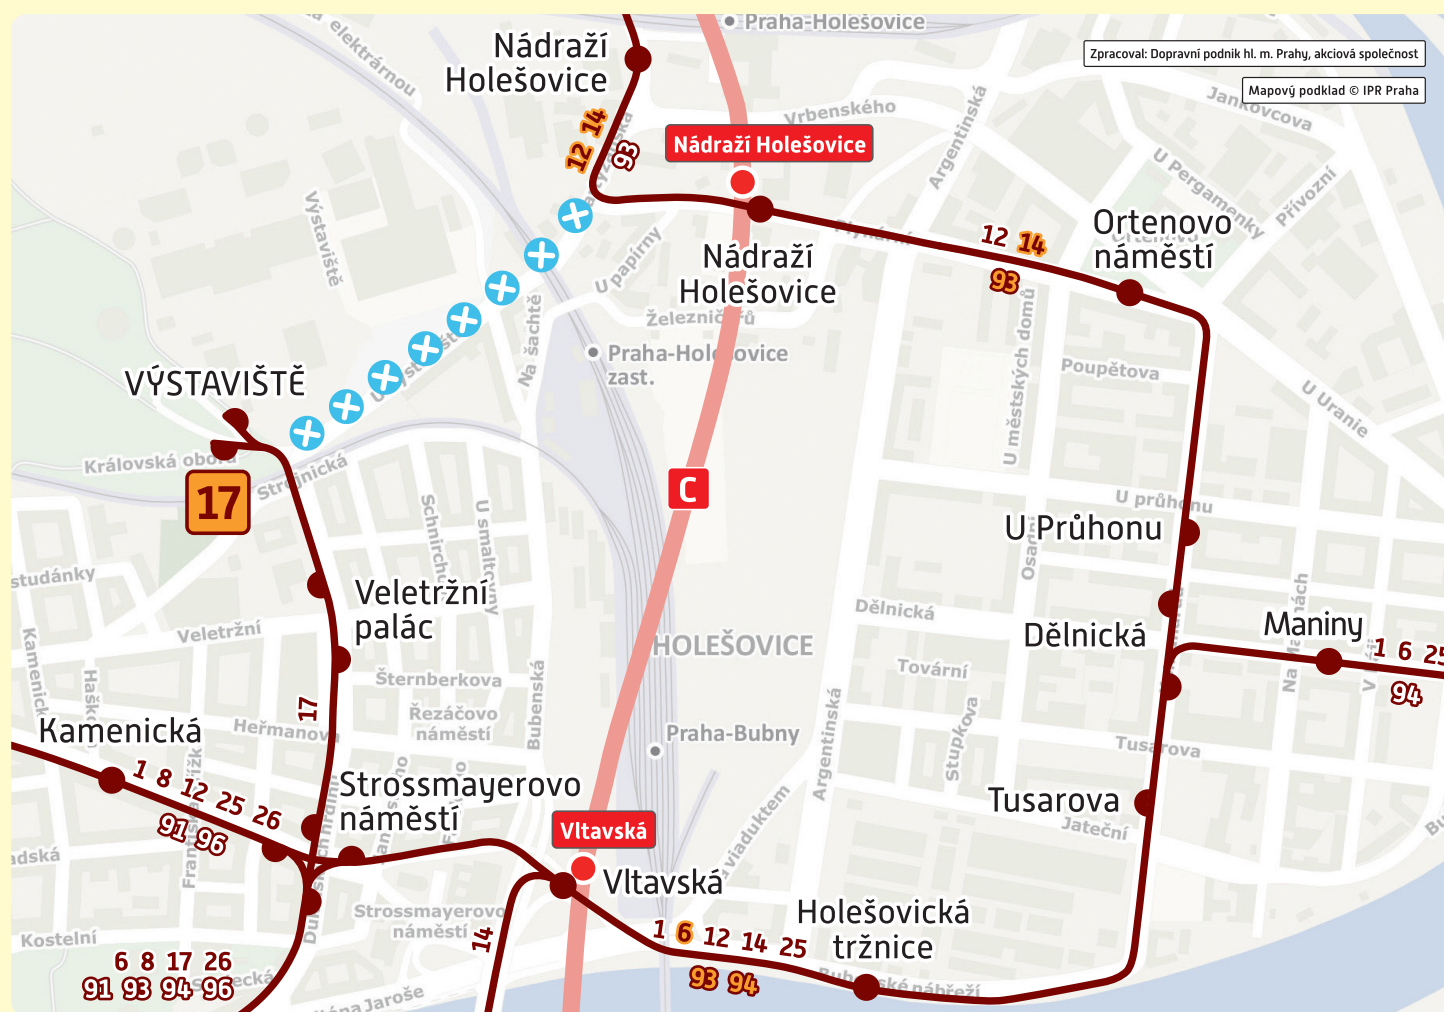

Výstaviště – Nádraží Holešovice

Od pátku 27. 10. 2023 (cca 0:00 hod.)
do úterý 5. 12. 2023 (cca 24:00 hod.)
rekonstrukce tramvajové trati

From Friday, 27 October 2023 (approx. 0:00)
until Tuesday, 5 December 2023 (approx. midnight)
reconstruction of the tram track

6 12 14 17 93 94

Změny tras linek TRAM / Route changes to tram lines:

denní provoz / daytime operation

- 6** KUBÁNSKÉ NÁMĚSTÍ ... Strossmayerovo náměstí – Vltavská [▼]C – Holešovická tržnice – Dělnická ... VYSOČANSKÁ [▼]B
- 12** SÍDLIŠTĚ BARRANDOV ... Nádraží Holešovice [▼]C – Trojská – KOBYLISY [▼]C
- 14** SPOŘILOV ... Dělnická – Nádraží Holešovice [▼]C – Trojská – Kobyliisy [▼]C – VOZOVNA KOBYLISY
- 17** LIBUŠ ... VÝSTAVIŠTĚ

noční provoz / night-time operation

- 93** VOZOVNA PANKRÁC ... Strossmayerovo náměstí – Vltavská – Holešovická tržnice – Dělnická – Nádraží Holešovice ... SÍDLIŠTĚ ĎÁBLICE
- 94** SLIVENEC ... Strossmayerovo náměstí – Vltavská – Holešovická tržnice – Dělnická ... LEHOVEC