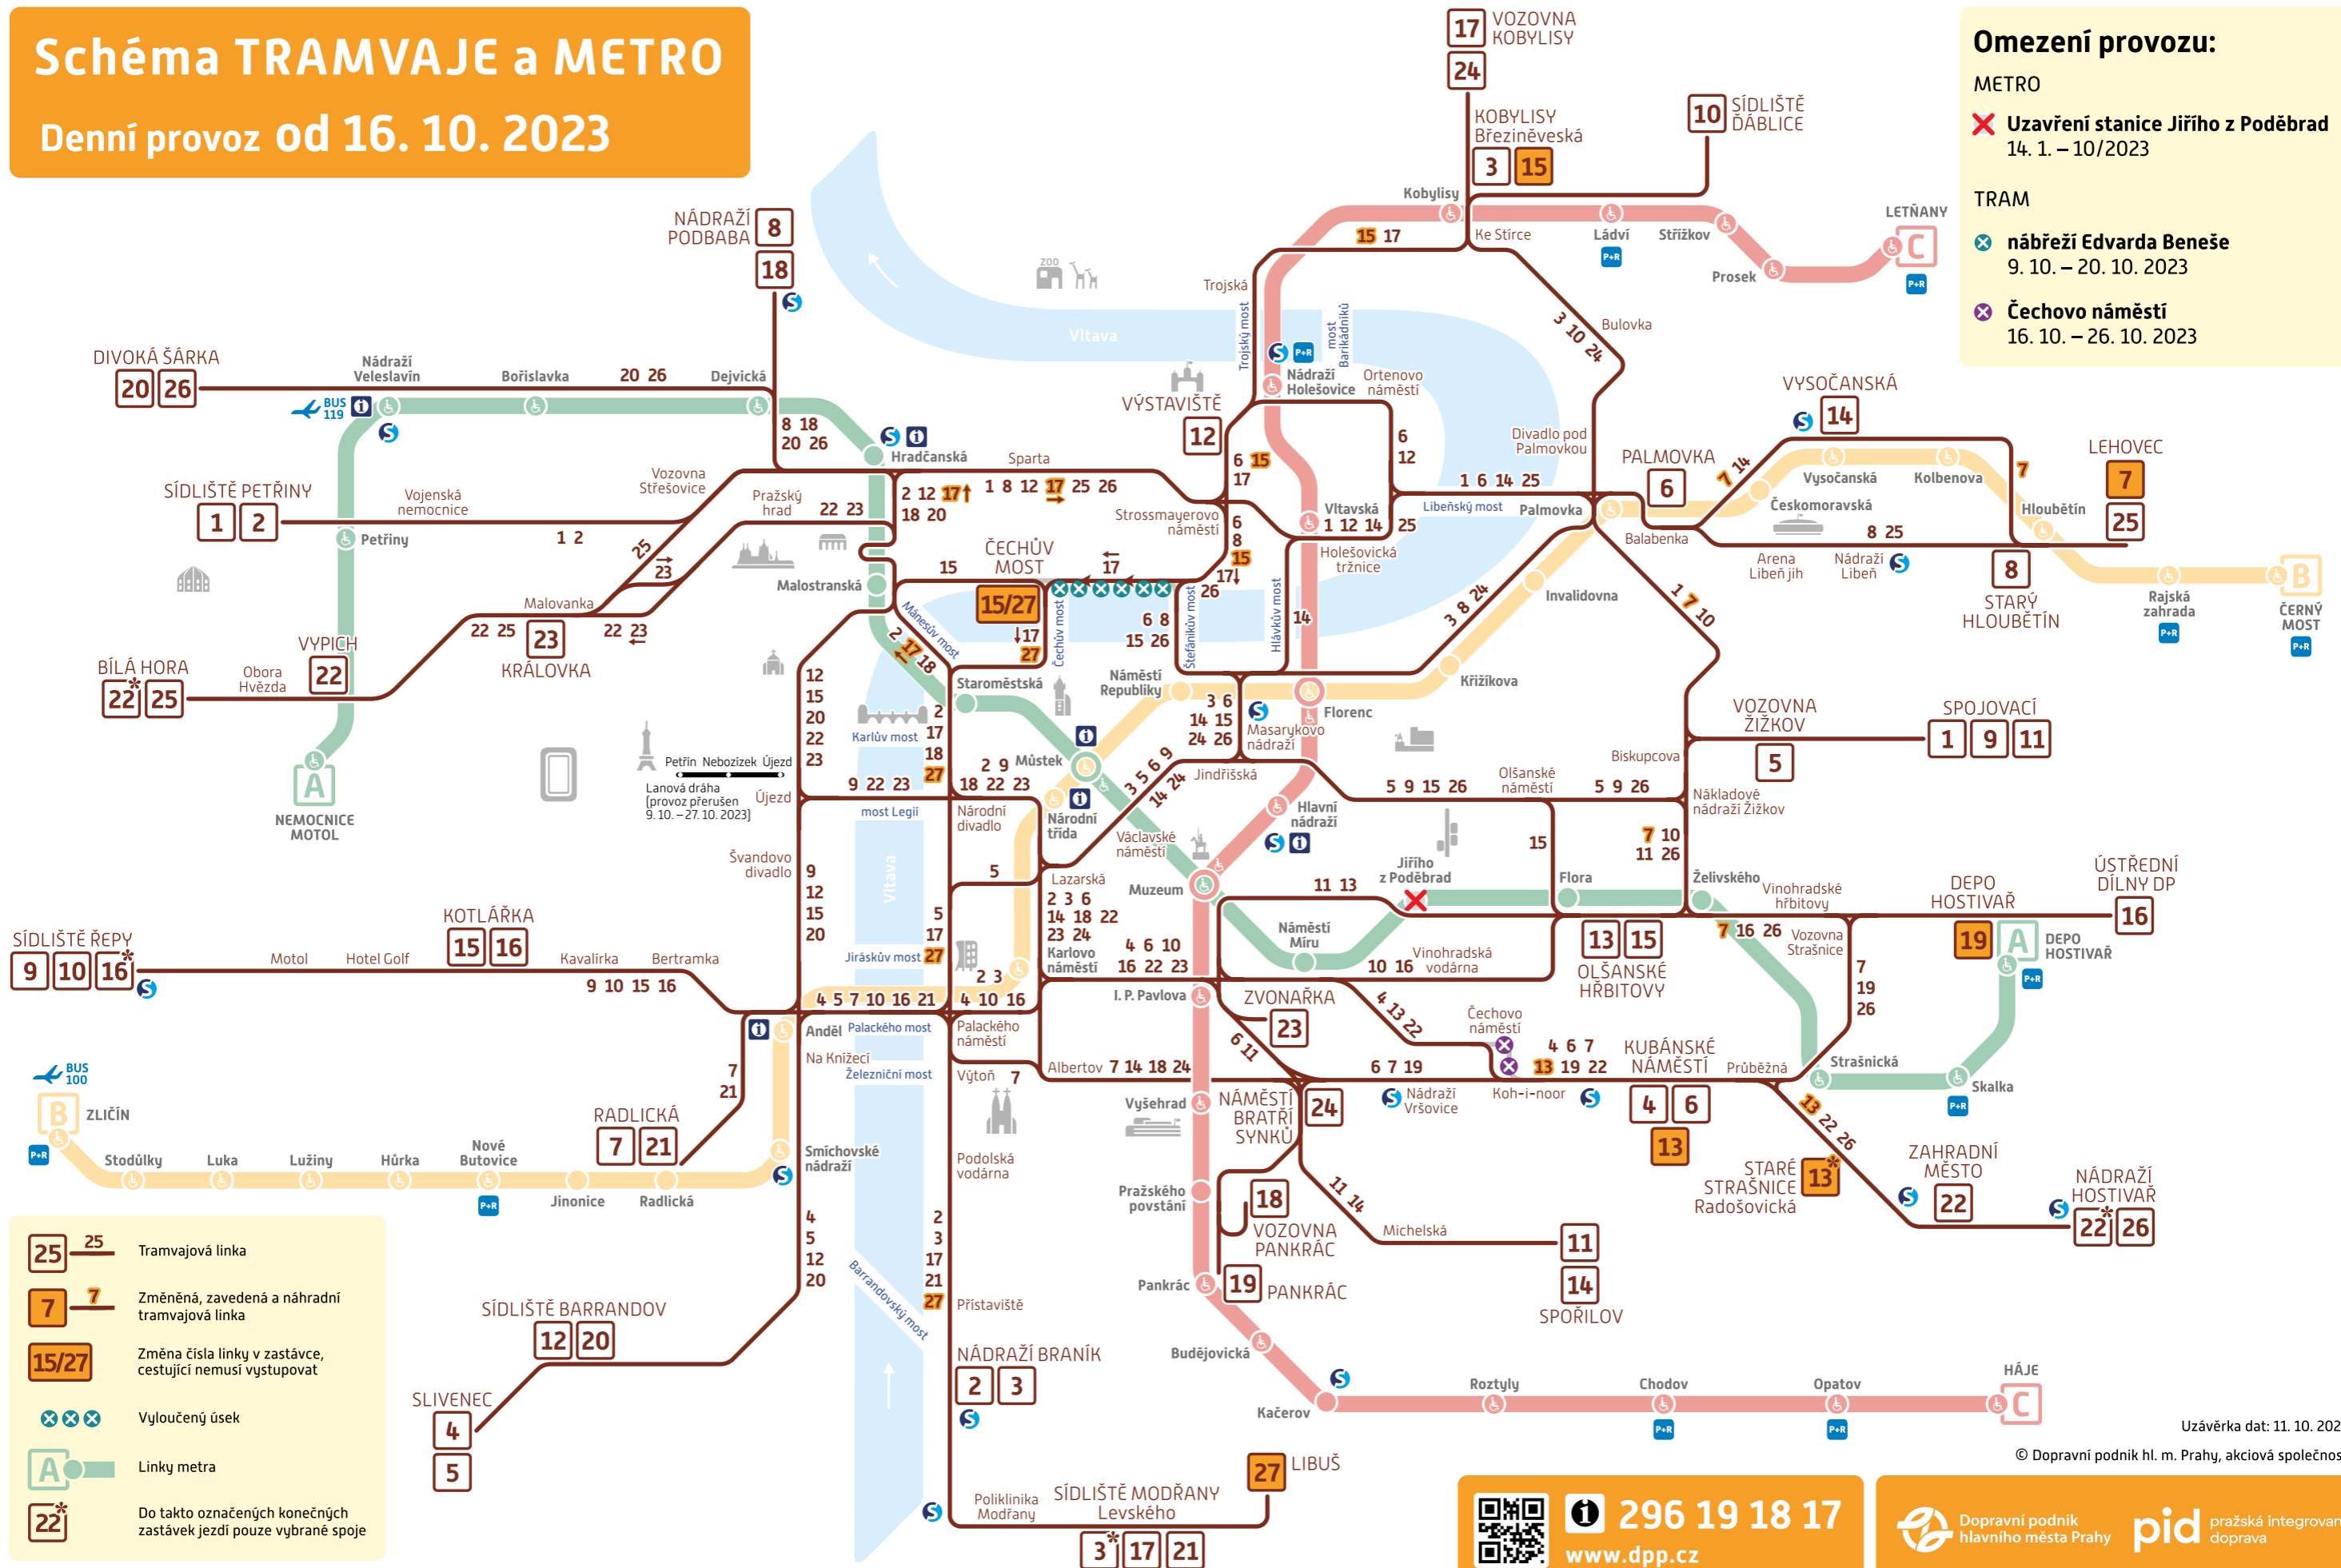

# Schéma TRAMVAJE a METRO

## Denní provoz od 16. 10. 2023

### Omezení provozu:

METRO

**✖ Uzavření stanice Jiřího z Poděbrad**  
14. 1. – 10./2023

TRAM

**✖ nábreží Edvarda Beneše**  
9. 10. – 20. 10. 2023

**✖ Čechovo náměstí**  
16. 10. – 26. 10. 2023

- 25** — 25 Tramvajová linka
- 7** — 7 Změněná, zavedená a náhradní tramvajová linka
- 15/27** — Změna čísla linky v zastávce, cestující nemusí vystupovat
- ✖✖✖** — Vyloučený úsek
- A** — Linky metra
- 22\*** — Do takto označených konečných zastávek jezdí pouze vybrané spoje