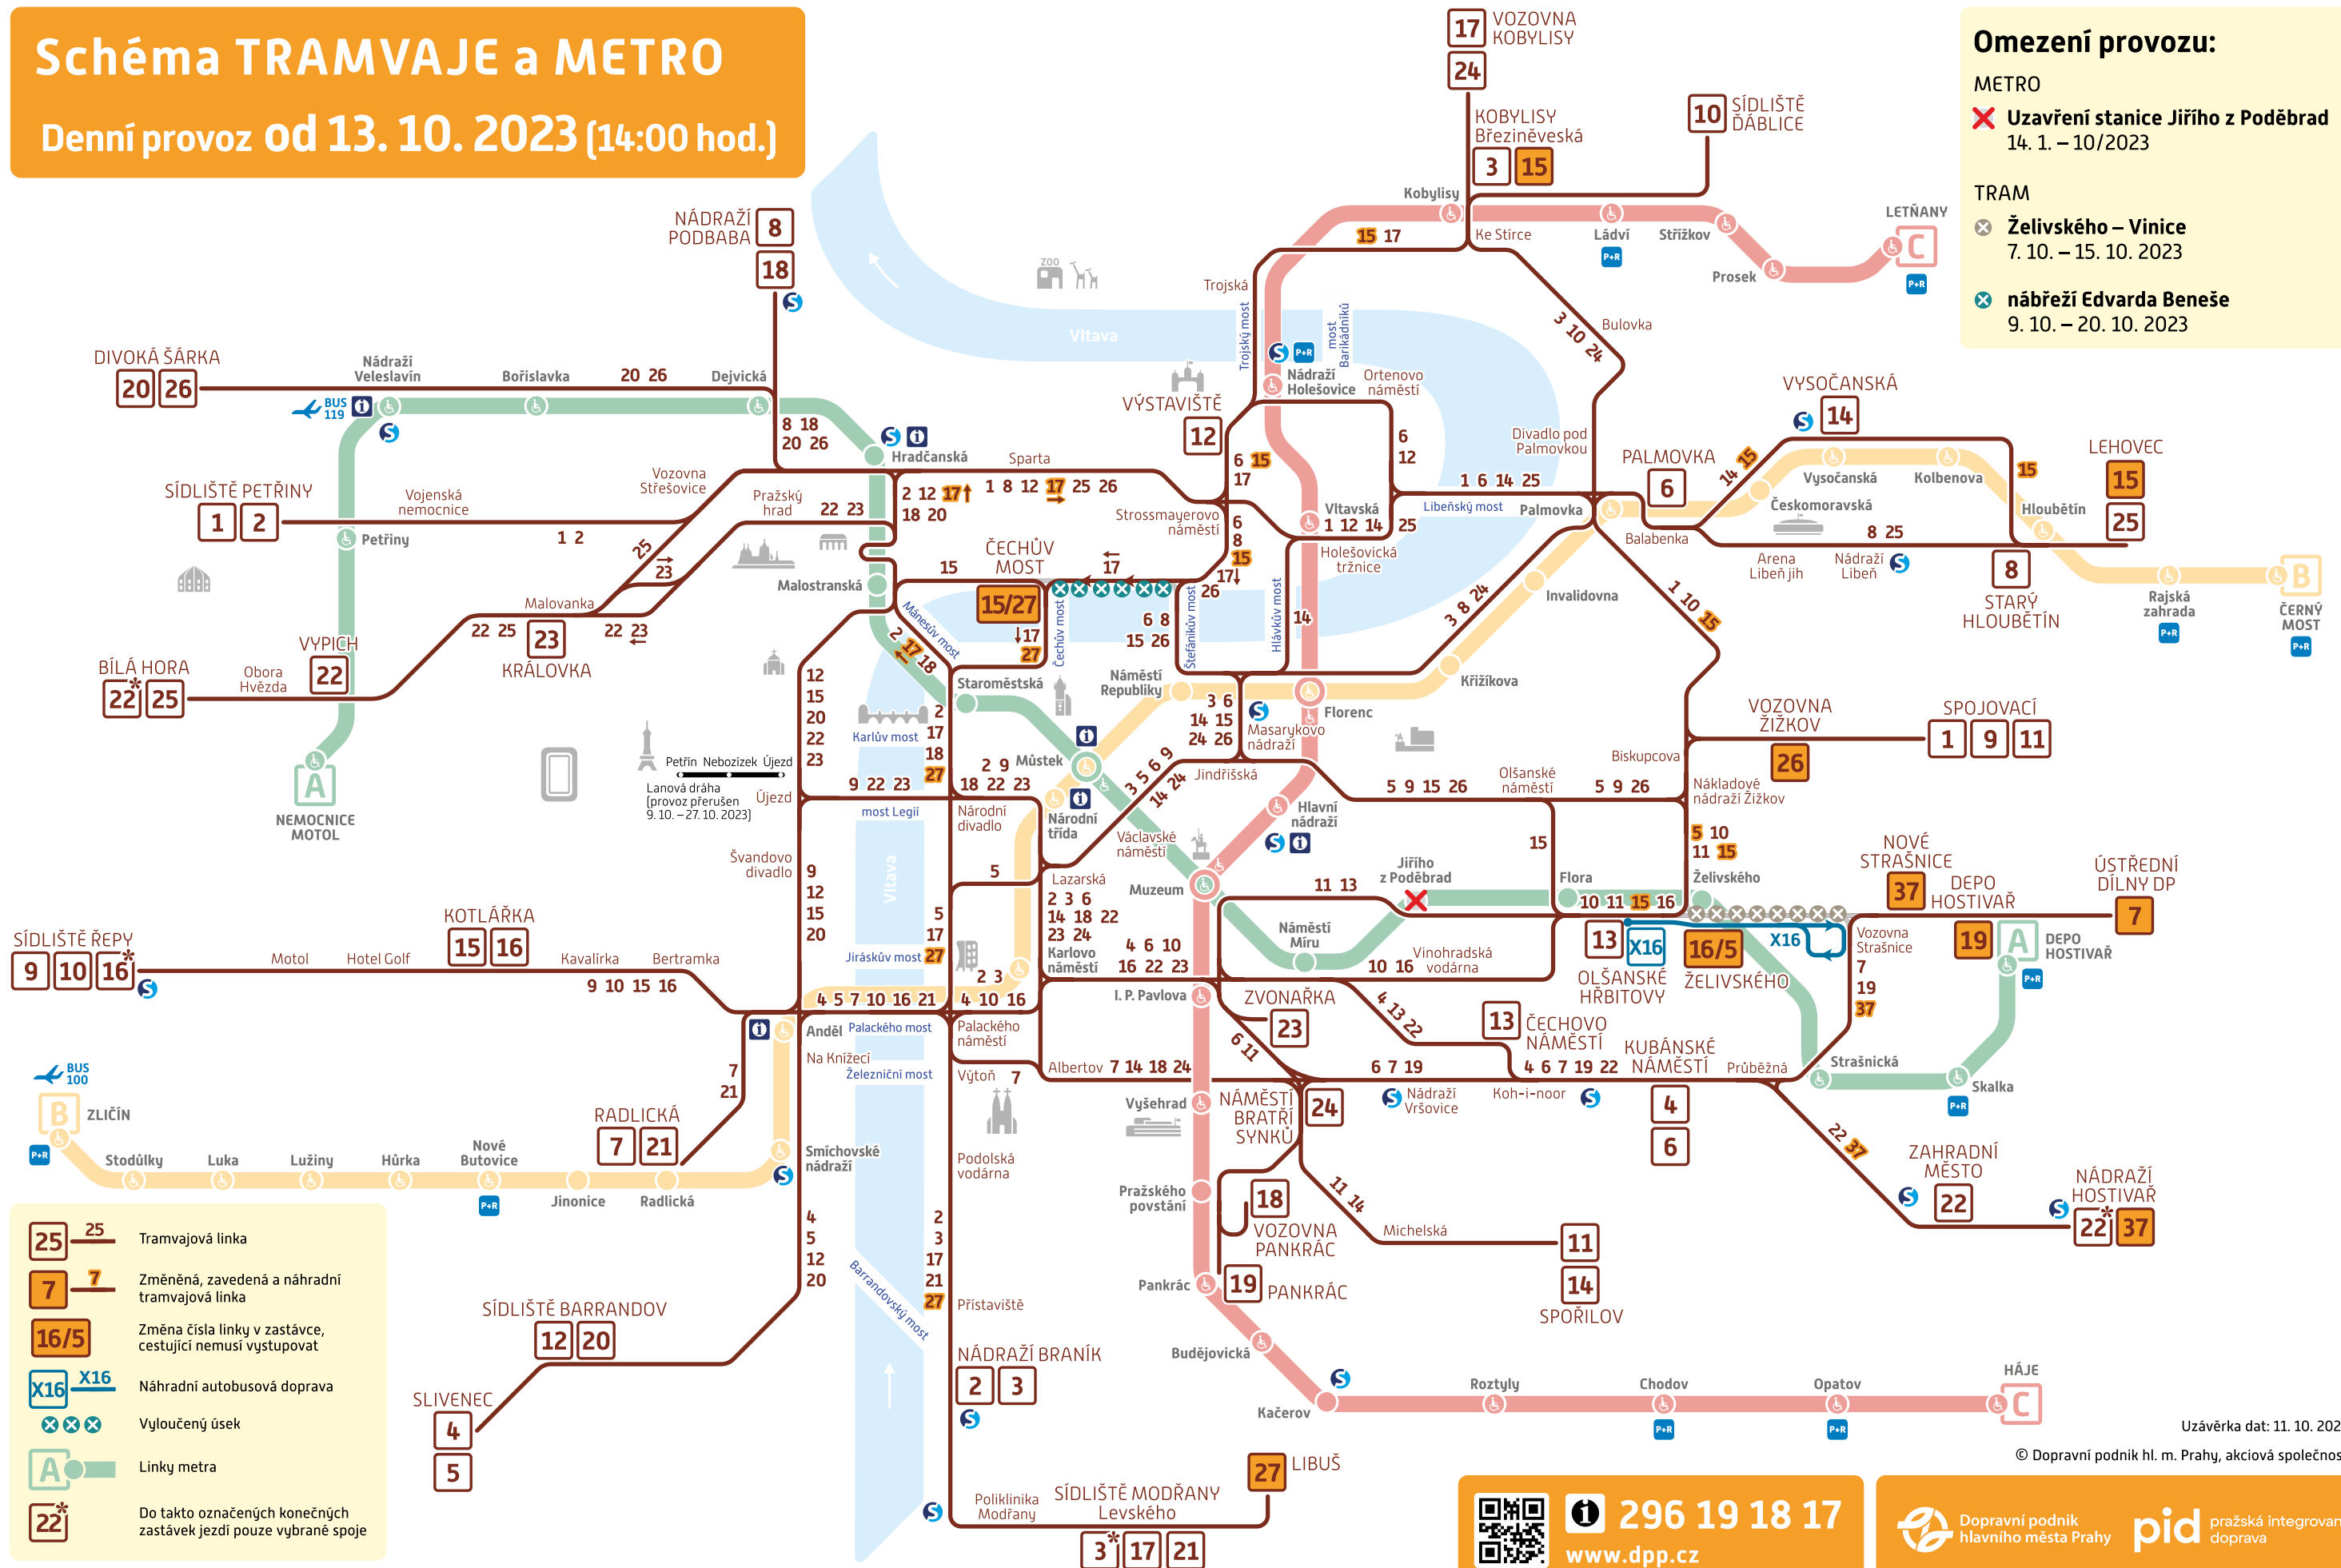

Schéma TRAMVAJE a METRO

Denní provoz od 13. 10. 2023 (14:00 hod.)

Omezení provozu:

- METRO**
- ✗ Uzavření stanice Jiřího z Poděbrad 14. 1. – 10/2023
- TRAM**
- ✗ Želivského – Vinice 7. 10. – 15. 10. 2023
 - ✗ nábřeží Edvarda Beneše 9. 10. – 20. 10. 2023

- 25 25 Tramvajová linka
- 7 7 Změněná, zavedená a náhradní tramvajová linka
- 16/5 Změna čísla linky v zastávce, cestující nemusí vystupovat
- X16 X16 Náhradní autobusová doprava
- ✗✗✗ Vyloučený úsek
- A Linky metra
- 22* Do takto označených konečných zastávek jezdí pouze vybrané spoje

Uzávěrka dat: 11. 10. 2023

© Dopravní podnik hl. m. Prahy, akciová společnost

296 19 18 17
www.dpp.cz

Dopravní podnik hlavního města Prahy **pid** pražská integrovaná doprava