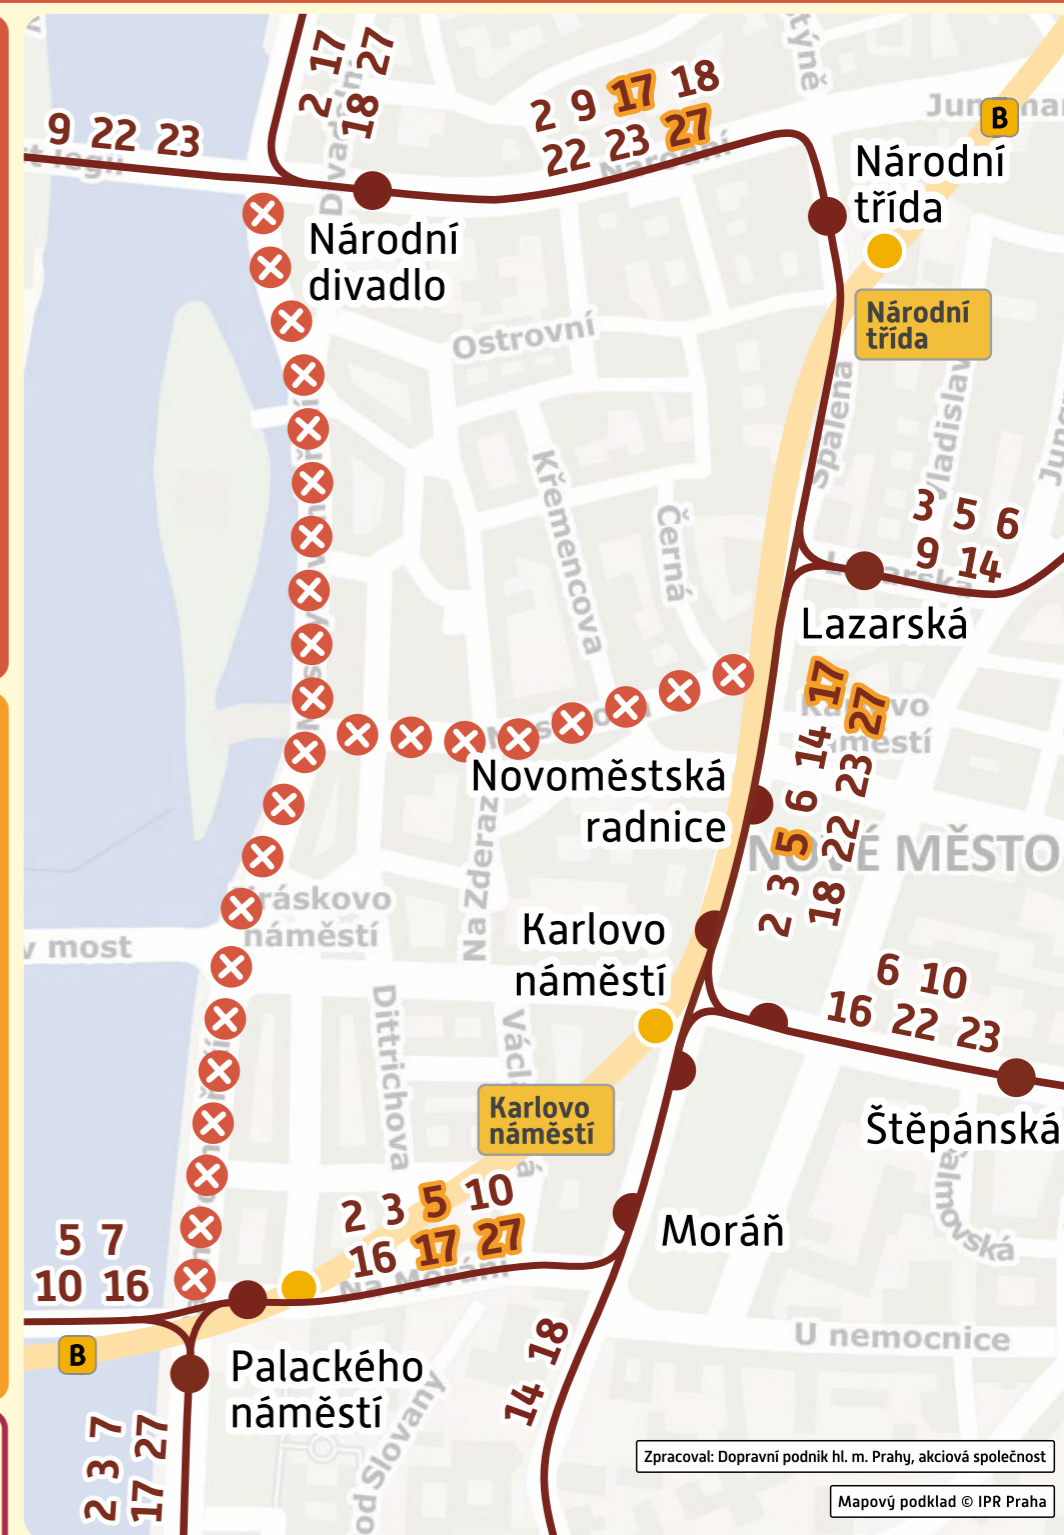

pid

Palackého náměstí – Národní divadlo a Jiráskovo náměstí – Myslíkova

Vážení cestující,
z důvodu opravy tramvajové trati je

v neděli 15. 10. 2023 (od 6:00 hod. do 20:00 hod.)

obousměrně přerušen tramvajový provoz v úsecích Palackého náměstí – Národní divadlo a Jiráskovo náměstí – Myslíkova

Změny tras tramvajových linek:

5 v úseku **Zborovská – Lazarská** je **odkloněna** přes zastávky Palackého náměstí a Karlovo náměstí

17 **27** v úseku **Palackého náměstí – Národní divadlo (v ul. Národní)** jsou **odkloněny** přes zastávky Karlovo náměstí a Národní třída

Náhradní autobusová doprava:

není zavedena

Closure period: Sunday, 15 October 2023
(from 6:00 a.m. until 8:00 p.m.)

Closed sections: Palackého náměstí – Národní divadlo
and **Jiráskovo náměstí – Myslíkova**

Affected tram lines: 5, 17 and 27

Replacement bus service: not introduced

Reason for closure: repair of the tram track

Thank you for your understanding.

Děkujeme Vám za pochopení.

Uzávěrka dat: 9. 10. 2023