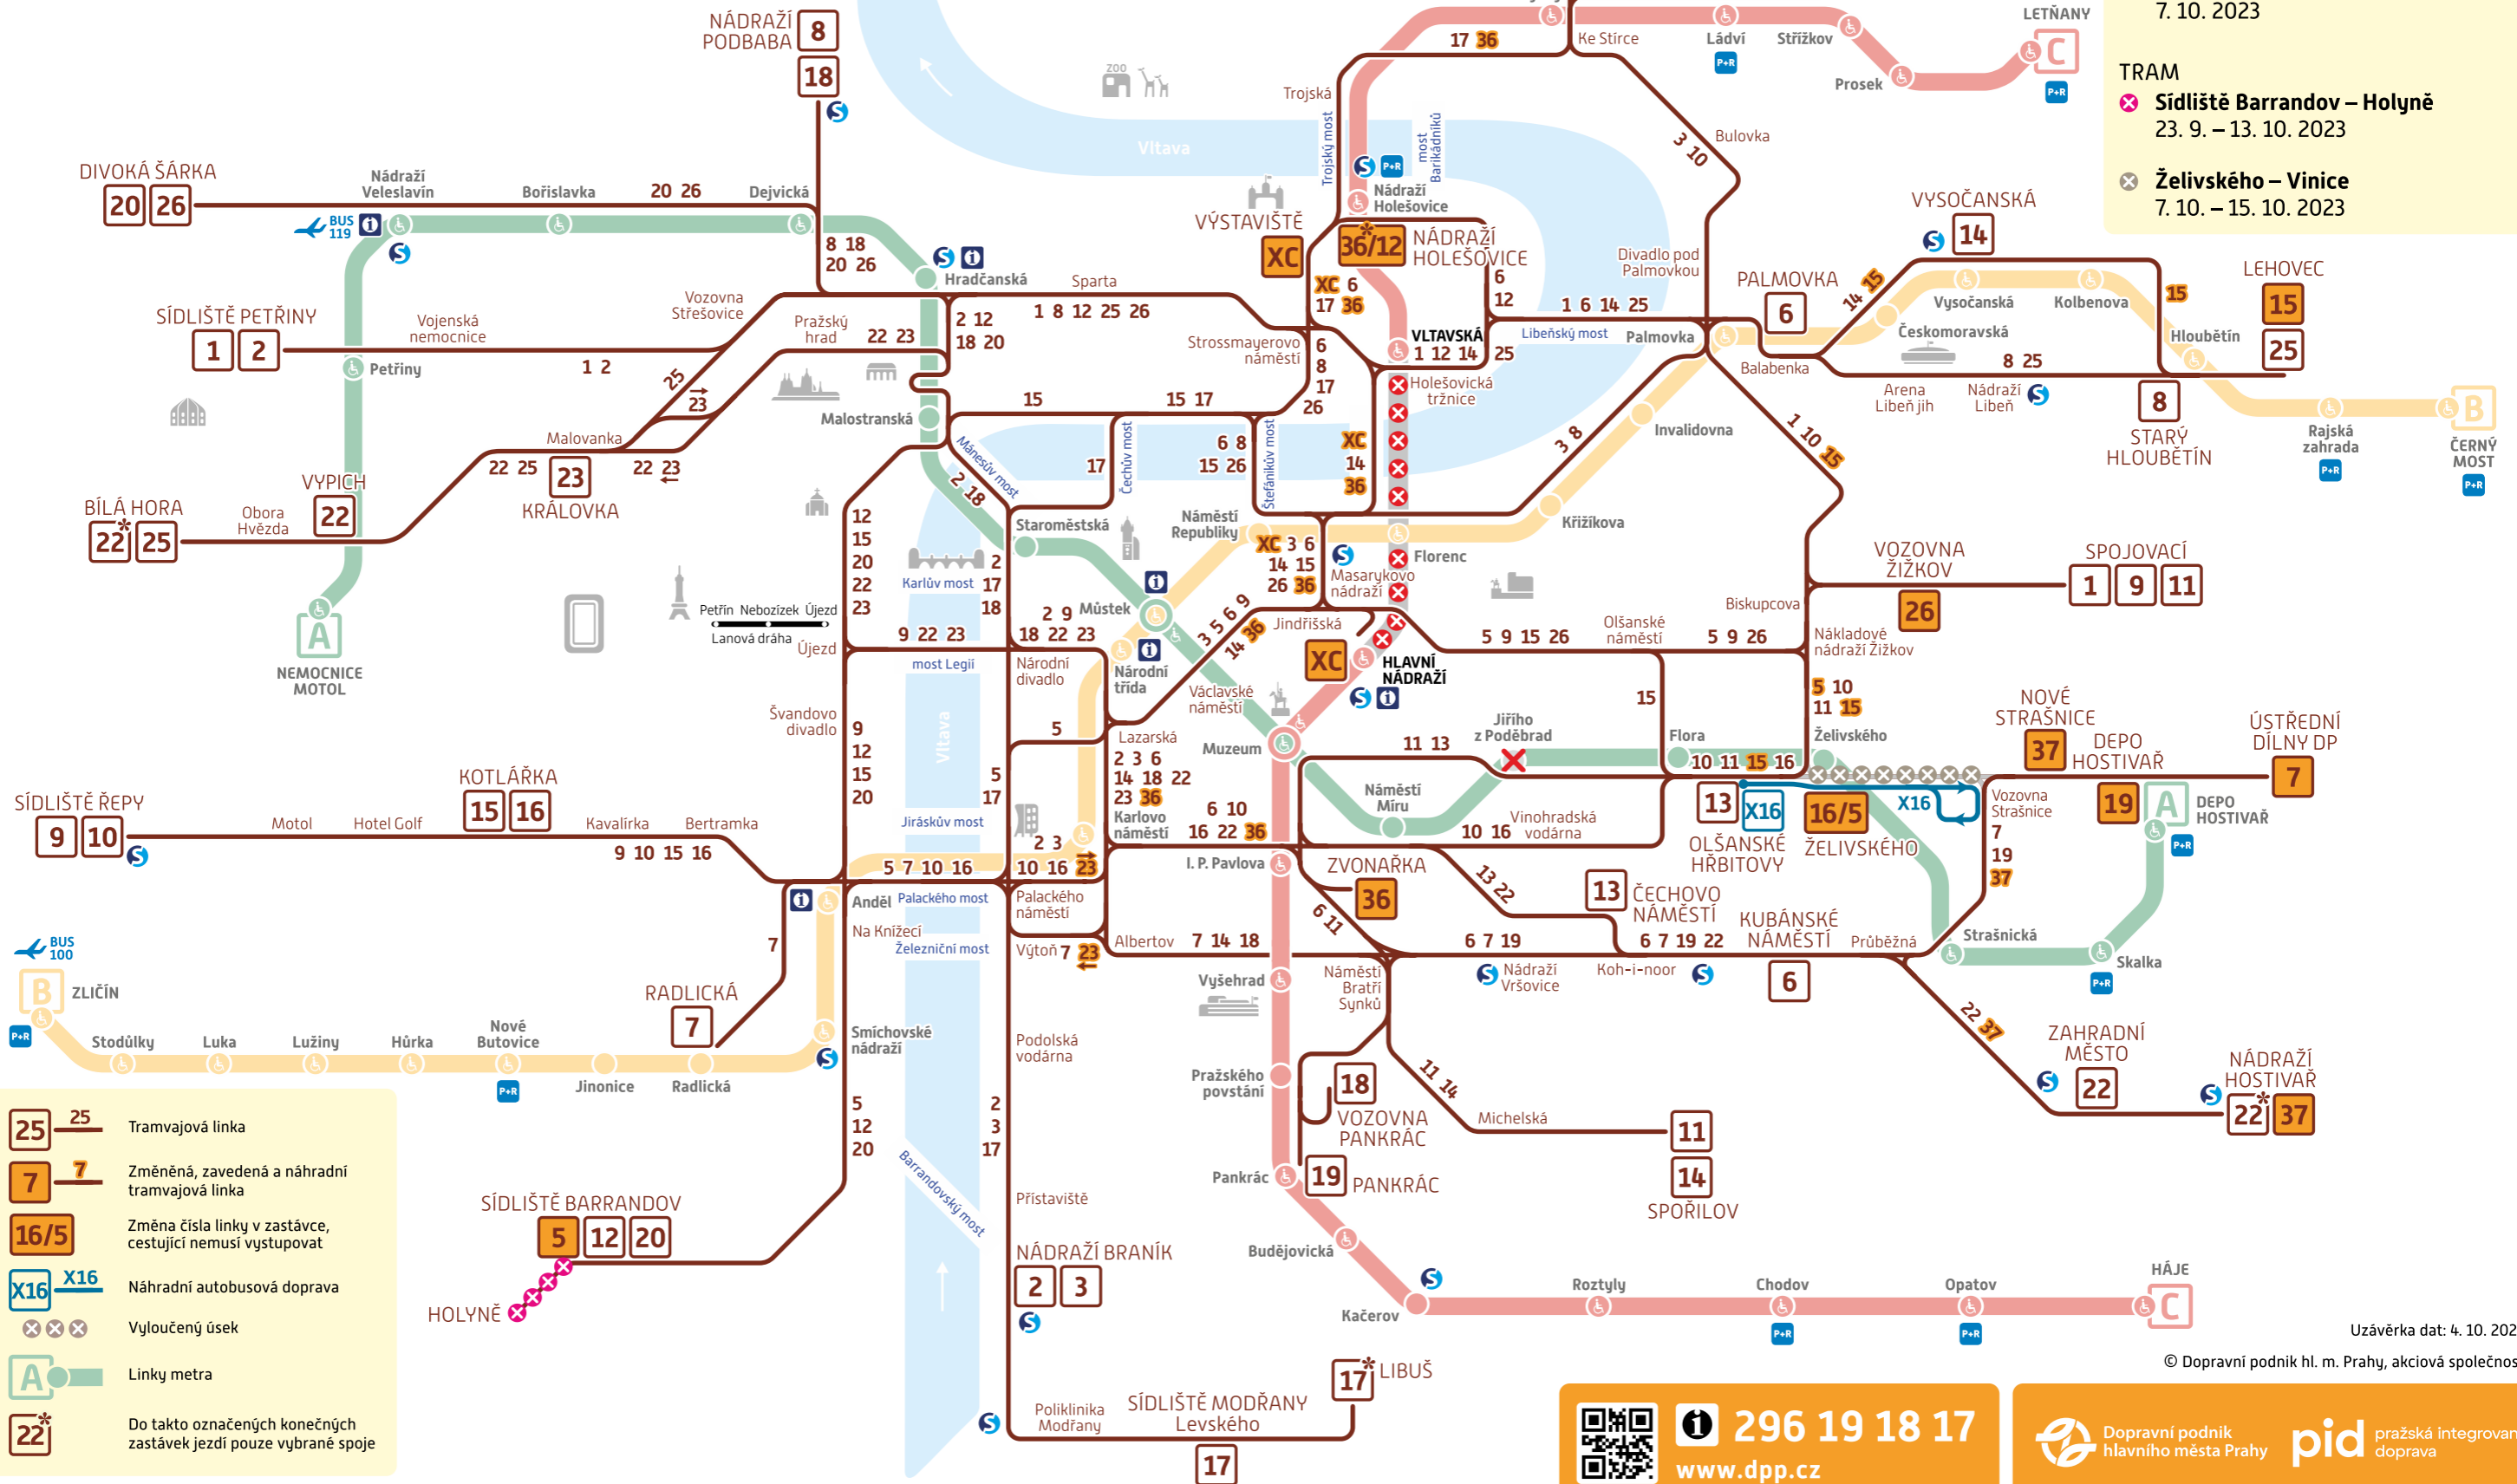

Schéma TRAMVAJE a METRO

Denní provoz dne 7. 10. 2023

Omezení provozu:

METRO

- ✗ Uzavření stanice Jiřího z Poděbrad 14. 1. – 10/2023
- ✗ Hlavní nádraží – Vltavská 7. 10. 2023

TRAM

- ✗ Sídliště Barrandov – Holyně 23. 9. – 13. 10. 2023
- ✗ Želivského – Vinice 7. 10. – 15. 10. 2023

25 — **25** Tramvajová linka

7 — **7** Změněná, zavedená a náhradní tramvajová linka

16/5 Změna čísla linky v zastávce, cestující nemusí vystupovat

X16 — **X16** Náhradní autobusová doprava

✗ ✗ ✗ Vyloučený úsek

A Linky metra

22* Do takto označených konečných zastávek jezdí pouze vybrané spoje

Uzávěrka dat: 4. 10. 2023

© Dopravní podnik hl. m. Prahy, akciová společnost

296 19 18 17
www.dpp.cz

Dopravní podnik hlavního města Prahy **pid** pražská integrovaná doprava