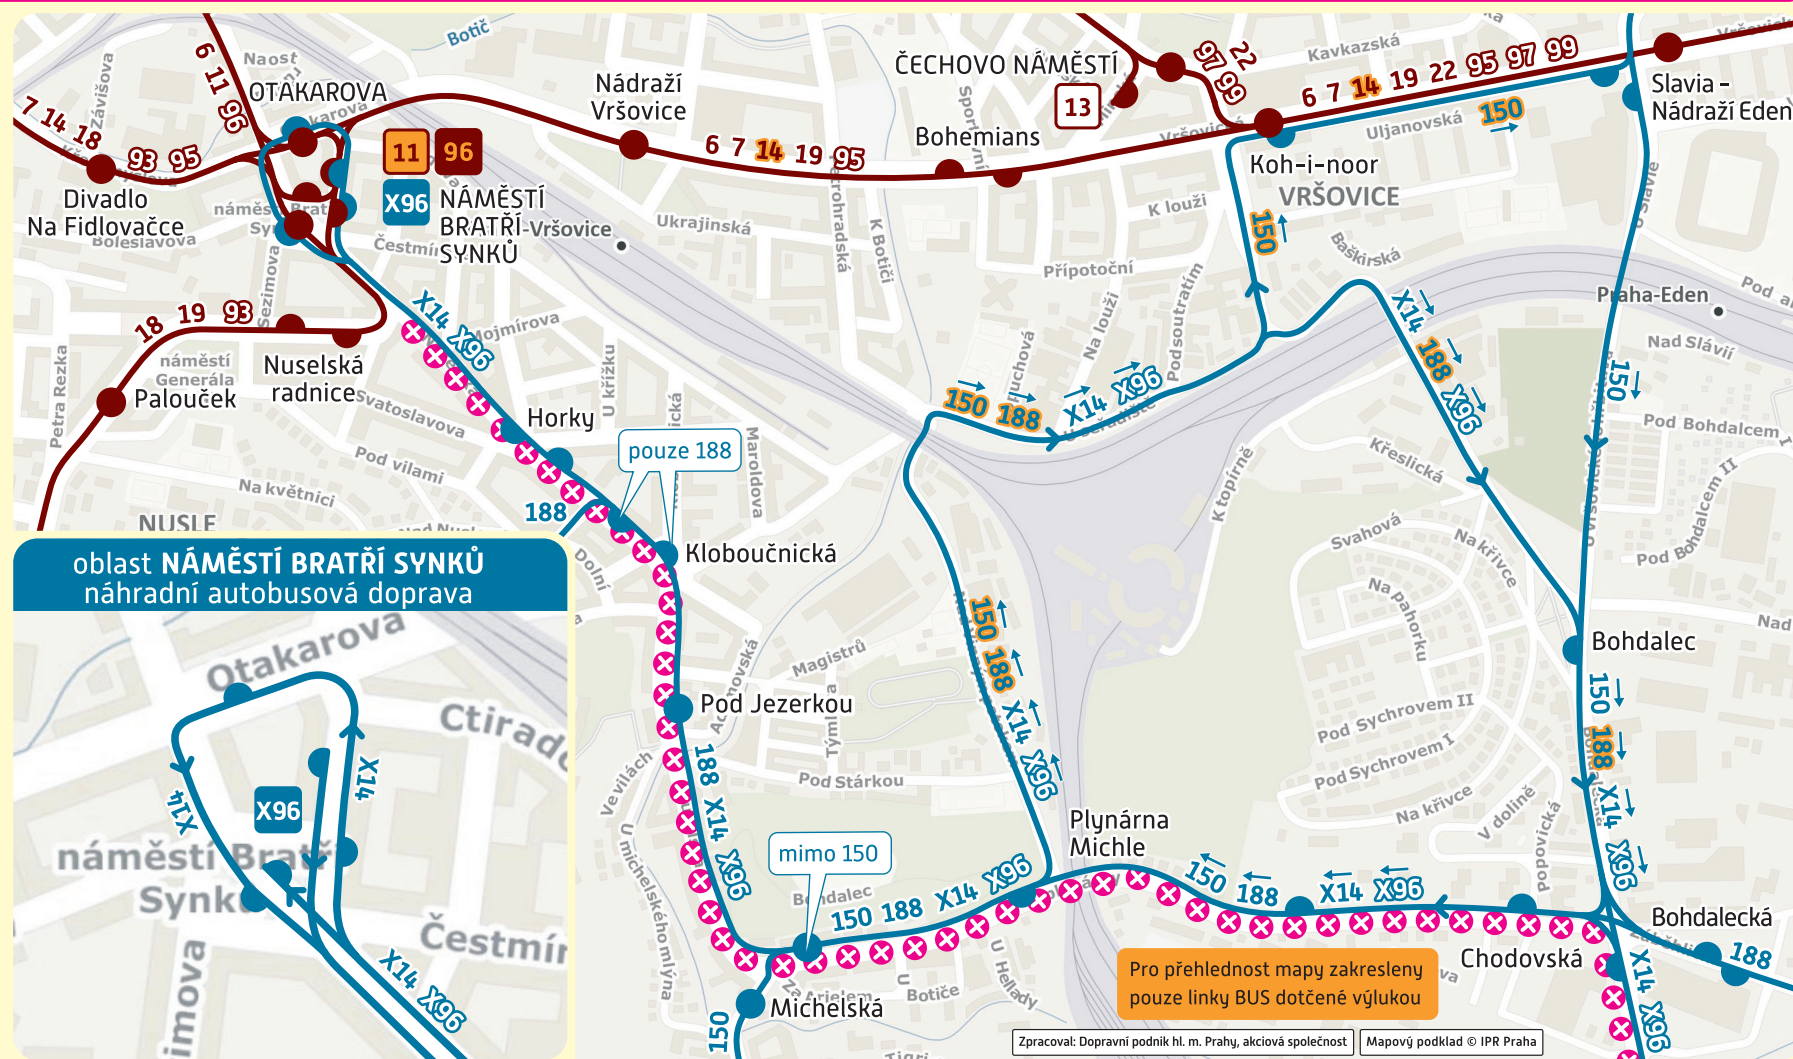

od soboty 7. 10. 2023 (7:00 hod.)

do neděle 8. 10. 2023 (18:00 hod.)

přerušen obousměrně tramvajový provoz v úseku
Náměstí Bratří Synků – Spořilov

Změny tras tramvajových linek:

denní provoz

11 je ve směru z centra ze zastávky Nuselské schody **odkloněna** přes zastávku Otakarova na NÁMĚSTÍ BRATŘÍ SYNKŮ (výstup v ul. Na Zámecké, nástup v obratišti TRAM)

14 je ve směru z centra ze zastávky Divadlo Na Fidlovačce **odkloněna** přes zastávky Otakarova, Nádraží Vršovice, Bohemians a Koh-i-noor do zastávky KUBÁNSKÉ NÁMĚSTÍ

noční provoz

95 je pouze ve směru od Ústředních dílen DP v úseku Nádraží Vršovice – Divadlo Na Fidlovačce **odkloněna** přes zastávku Náměstí Bratří Synků (v obratišti TRAM)

96 je ve směru z centra **zkrácena** do zastávky NÁMĚSTÍ BRATŘÍ SYNKŮ (výstup v ul. Na Zámecké, nástup v obratišti TRAM)

Náhradní autobusová doprava:

denní provoz

X14 OTAKAROVA – Náměstí Bratří Synků – SPOŘILOV

Zastávky:

směr Spořilov

Otakarova: v ulici Otakarova, na úrovni zastávky TRAM do centra

Náměstí Bratří Synků až Michelská: v zastávkách TRAM

Plynárna Michle: v ulici U Plynárny, cca 45 m před křižovatkou s ulicí Nad Vinným potokem

Bohdalec, Chodovská: v zastávkách BUS č. 135

Teplárna Michle, Spořilov: v zastávkách TRAM

směr Náměstí Bratří Synků

Spořilov – nástupní: v obratišti TRAM, v nástupní zastávce

Teplárna Michle až Horky: v zastávkách TRAM

Náměstí Bratří Synků: na náměstí Bratří Synků, v zastávce TRAM č. 19

noční provoz

X96 NÁMĚSTÍ BRATŘÍ SYNKŮ – SPOŘILOV

Zastávky:

směr Spořilov:

Náměstí Bratří Synků – nástupní: v ulici Na Zámecké, v zastávce TRAM

Horky až Spořilov: shodné s X14

směr Náměstí Bratří Synků

Spořilov až Horky: shodné s X14

Náměstí Bratří Synků – výstupní: na náměstí Bratří Synků, v zastávce TRAM do centra

Closure period: from Saturday, 7 October 2023 (7:00 a.m.) until Sunday, 8 October 2023 (6:00 p.m.)

Closed section: Náměstí Bratří Synků – Spořilov

Affected lines: tram 11, 14, 95, 96 bus 150, 188

Replacement bus service: X14, X96

Reason for closure: repair of the tram track

Thank you for your understanding.

Uzávěrka dat: 26. 9. 2023

Změny tras autobusových linek:

150 je **pouze** ve směru od Kačerova v úseku **Plynárna Michle – Slavia-Nádraží Eden** vedena po **objížděné trase** přes zastávku Koh-i-noor

188 je **pouze** ve směru od Pankráce v úseku **Plynárna Michle – Bohdalecká** vedena po **objížděné trase** přes zastávku Bohdalec

Děkujeme Vám za pochopení.

296 19 18 17

www.dpp.cz

Dopravní podnik hlavního města Prahy

pid pražská integrovaná doprava