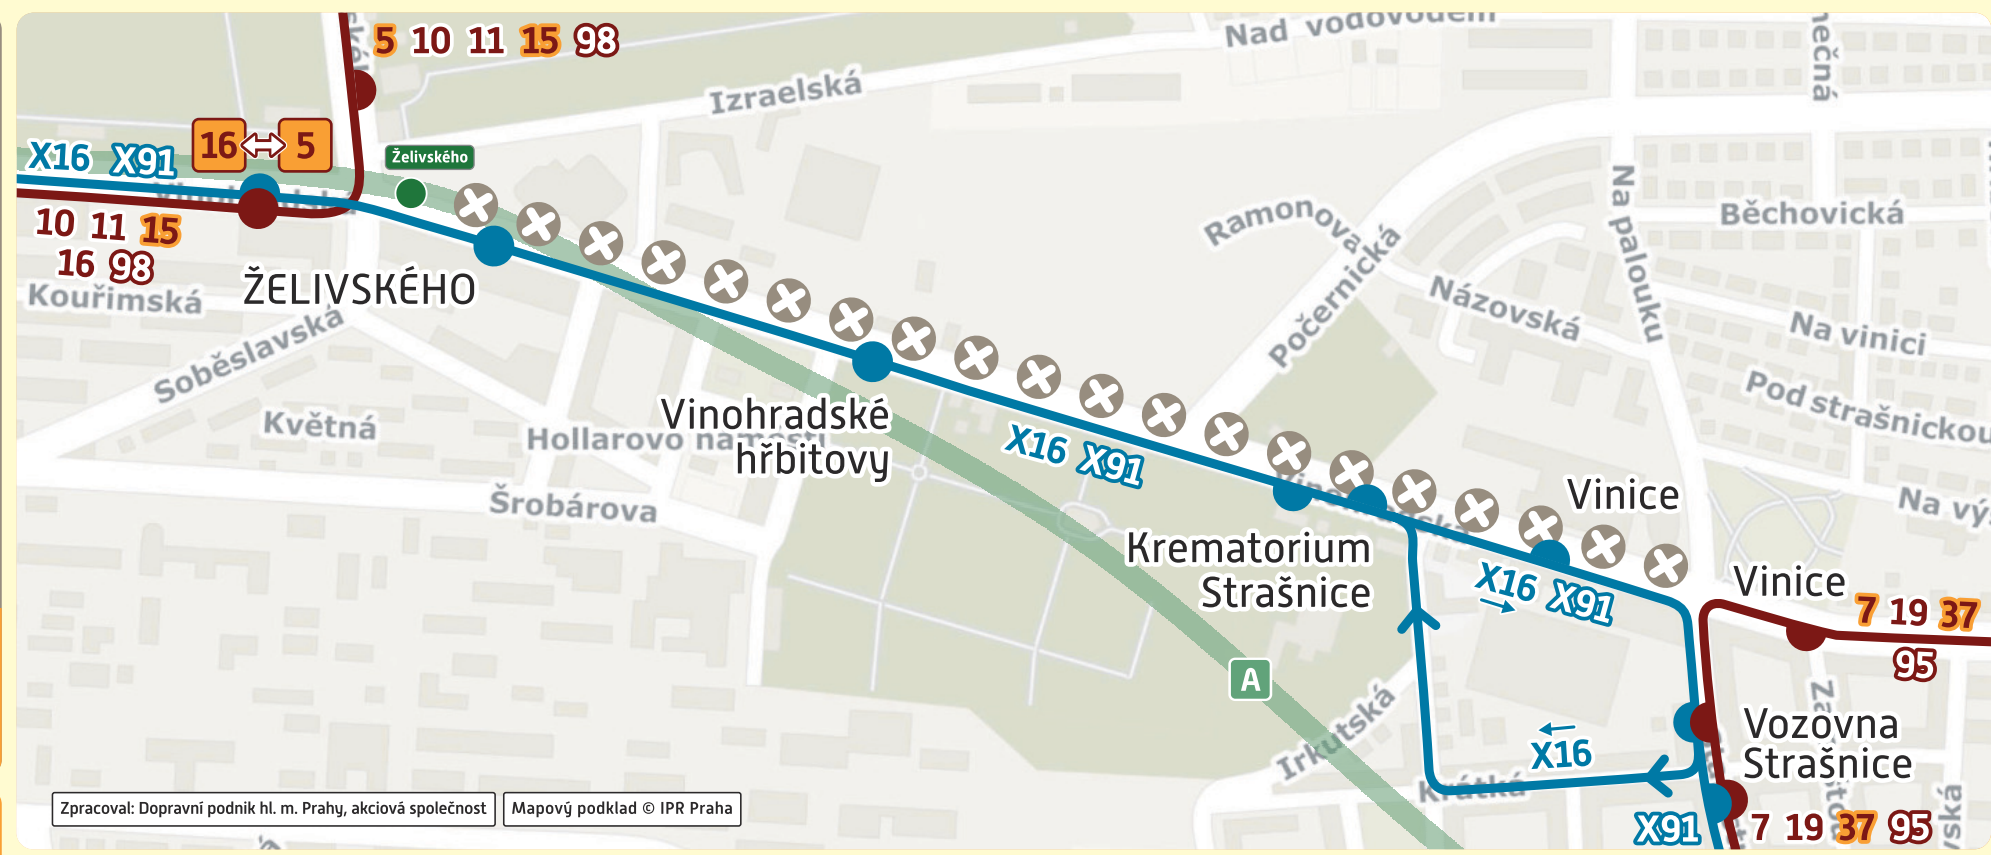

pid

Želivského – Vinice

Od soboty 7. 10. 2023
(cca 0:00 hod.)

do neděle 15. 10. 2023
(cca 24:00 hod.)

oprava tramvajové trati

From Saturday, 7 October 2023 (approx. 0:00)
until Sunday, 15 October 2023 (approx. midnight)
repair of the tram track

5 7 15 16 26 91

Zpracoval: Dopravní podnik hl. m. Prahy, akciová společnost | Mapový podklad © IPR Praha

Změny tras linek TRAM / Route changes to tram lines:

denní provoz / daytime operation

5 SÍDLIŠTĚ BARRANDOV ... Nákladové nádraží Žižkov – **Mezi Hřbitovy – ŽELIVSKÉHO** A – dále pokračuje jako linka 16 směr Sídliště Řepy / continues as tram line 16 in the direction of Sídliště Řepy

7 RADLICKÁ B ... Vozovna Strašnice – **Solidarita – Depo Hostivař** A – **ÚSTŘEDNÍ DÍLNÝ DP**

15 KOTLÁŘKA ... Olšanské hřbitovy – **Želivského** A – **Biskupcova – Palmovka** B – **Balabenka – Vysočanská** B – **Kolbenova** B – **Hloubětín** B – **LEHOVEC**

16 SÍDLIŠTĚ ŘEPY ... **ŽELIVSKÉHO** A – dále pokračuje jako linka 5 směr Sídliště Barrandov / continues as tram line 5 in the direction of Sídliště Barrandov

26 DIVOKÁ ŠÁRKA ... Nákladové nádraží Žižkov – **Biskupcova – VOZOVNA ŽIŽKOV**