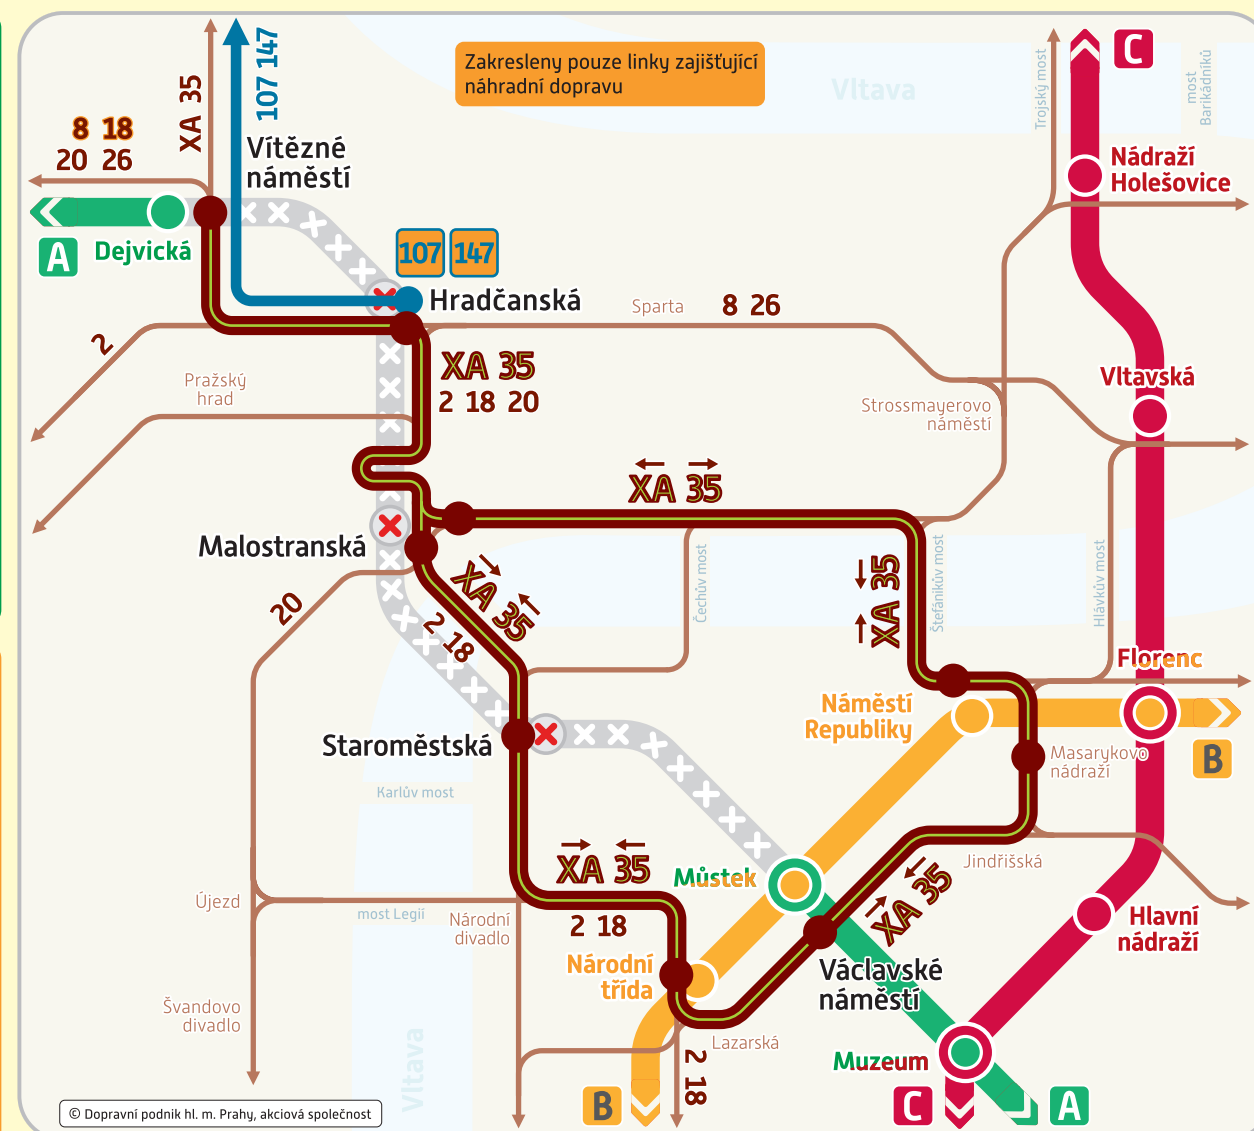

denní provoz / daytime operation

XA

NÁDRAŽÍ PODBABA – Vítězné náměstí A – Hradčanská – Malostranská – Staroměstská – Národní třída B – Václavské náměstí AB – Masarykovo nádraží B – Náměstí Republiky B – Malostranská – Hradčanská – Vítězné náměstí A – NÁDRAŽÍ PODBABA

35

NÁDRAŽÍ PODBABA – Vítězné náměstí A – Hradčanská – Malostranská – Náměstí Republiky B – Masarykovo nádraží B – Václavské náměstí AB – Národní třída B – Staroměstská – Malostranská – Hradčanská – Vítězné náměstí A – NÁDRAŽÍ PODBABA

Změny tras linek TRAM / Route changes to tram lines:

denní provoz / daytime operation

8 18

… Vítězné náměstí A – Dejvická A – Bořislavka A – ČERVENÝ VRCH

Prodloužení tras linek BUS / Extension of bus lines: