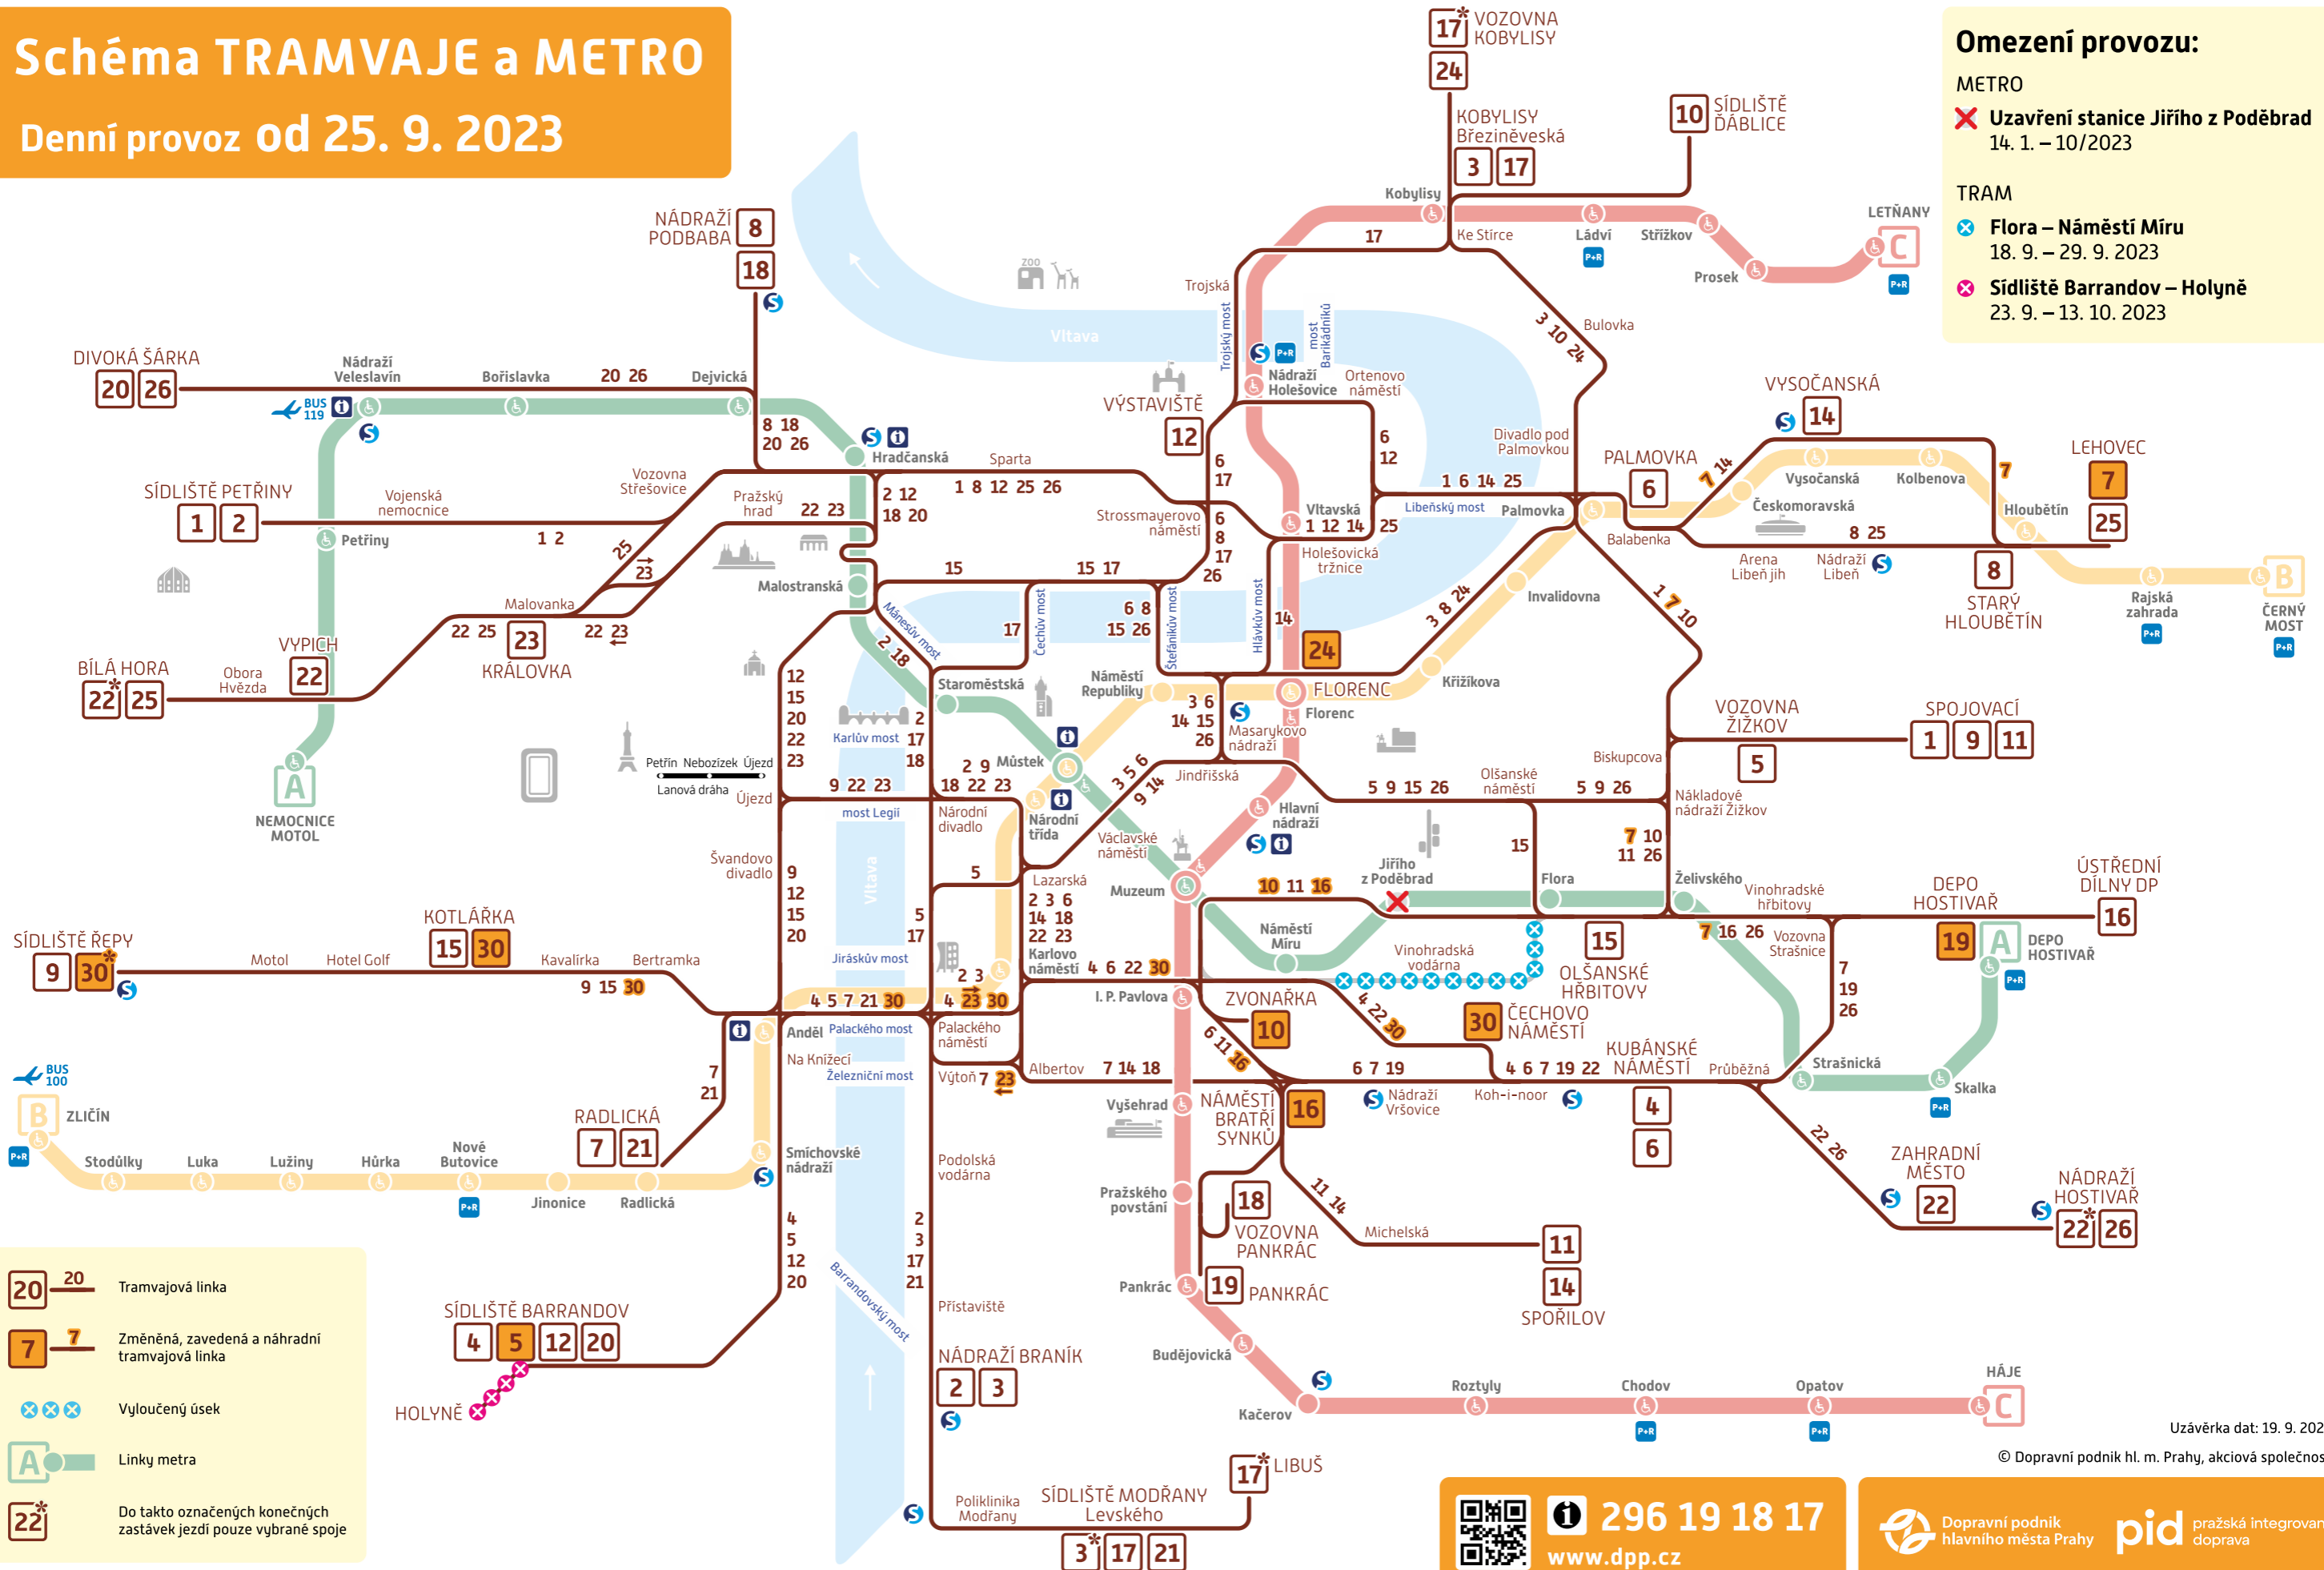

Schéma TRAMVAJE a METRO

Denní provoz od 25. 9. 2023

Omezení provozu:

METRO

✗ Uzavření stanice Jiřího z Poděbrad
14. 1. – 10/2023

TRAM

✕ Flora – Náměstí Míru
18. 9. – 29. 9. 2023

✕ Sídliště Barrandov – Holyně
23. 9. – 13. 10. 2023

- 20 — 20 Tramvajová linka
- 7 — 7 Změněná, zavedená a náhradní tramvajová linka
- ✕✕✕ Vyloučený úsek
- A Linky metra
- 22* Do takto označených konečných zastávek jezdí pouze vybrané spoje

Uzávěrka dat: 19. 9. 2023