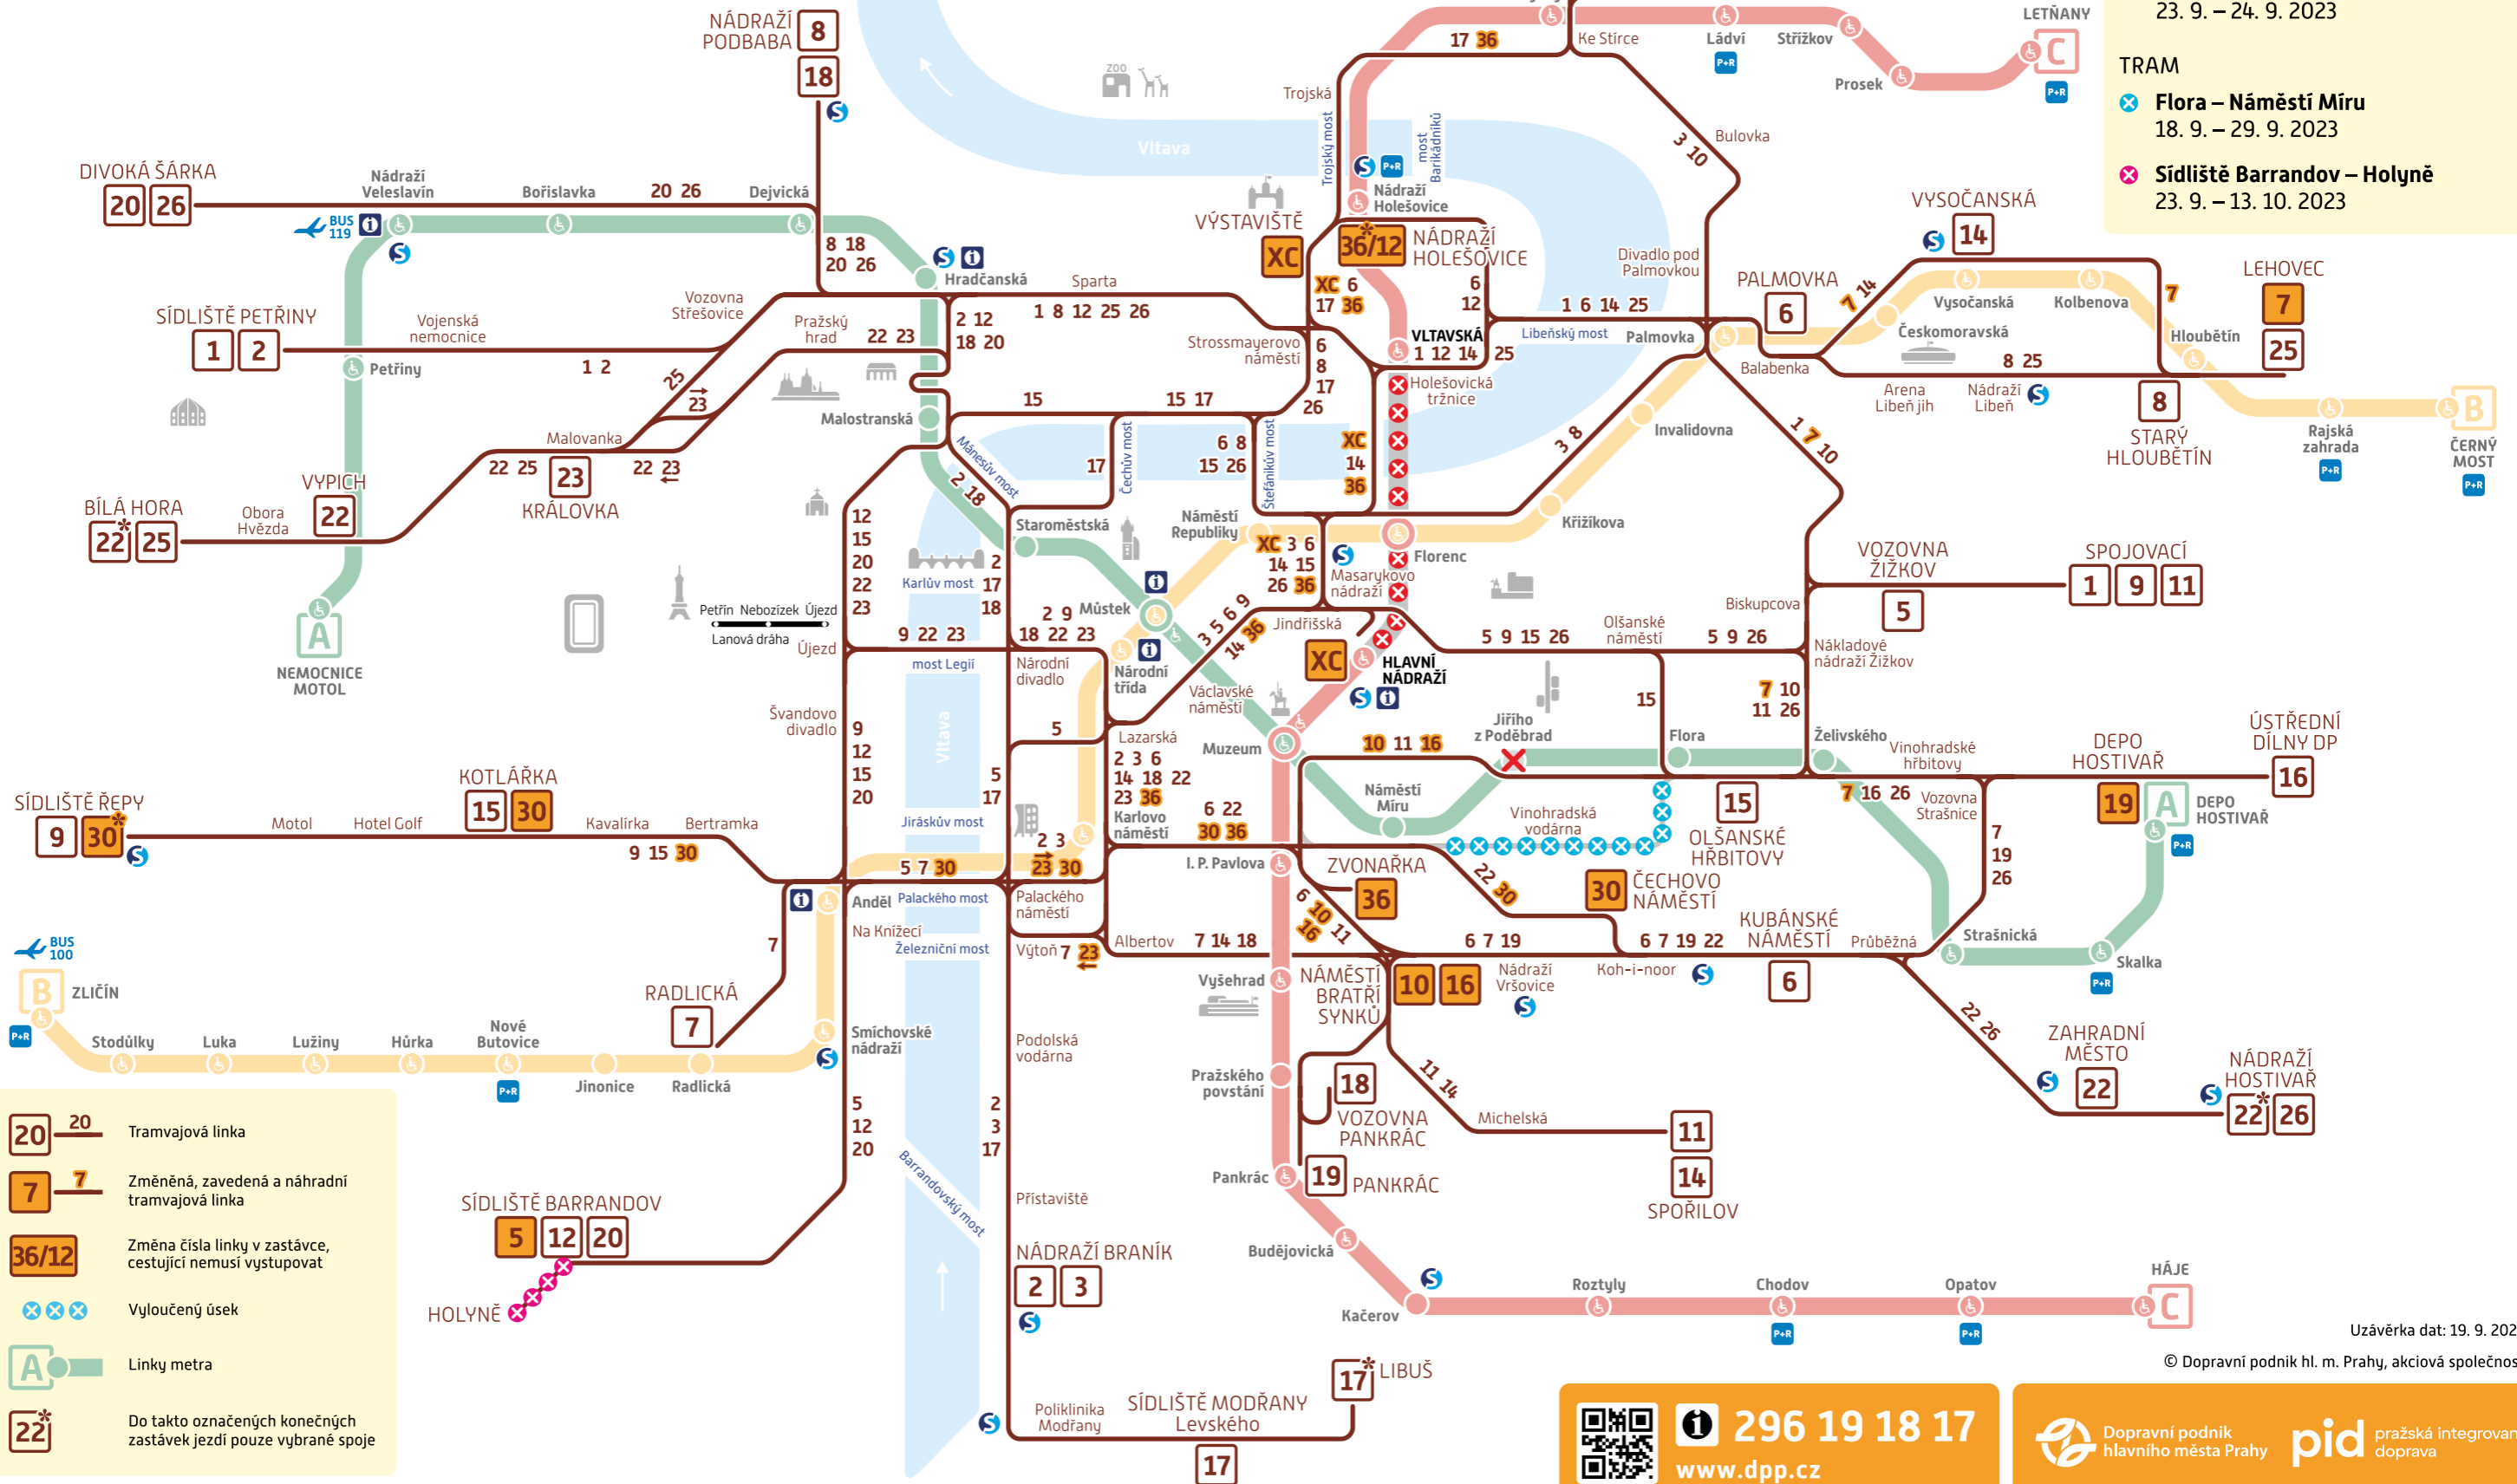

Schéma TRAMVAJE a METRO

Denní provoz 23. a 24. 9. 2023

Omezení provozu:

- METRO**
- ✗ Uzavření stanice Jiřího z Poděbrad 14. 1. – 10/2023
 - ✗ Hlavní nádraží – Vltavská 23. 9. – 24. 9. 2023
- TRAM**
- ✗ Flora – Náměstí Míru 18. 9. – 29. 9. 2023
 - ✗ Sídliště Barrandov – Holyně 23. 9. – 13. 10. 2023

- 20** Tramvajová linka
- 7** Změněná, zavedená a náhradní tramvajová linka
- 36/12** Změna čísla linky v zastávce, cestující nemusí vystupovat
- ✗✗✗ Vyloučený úsek
- A** Linky metra
- 22*** Do takto označených konečných zastávek jezdí pouze vybrané spoje

Uzávěrka dat: 19. 9. 2023

© Dopravní podnik hl. m. Prahy, akciová společnost

296 19 18 17
www.dpp.cz