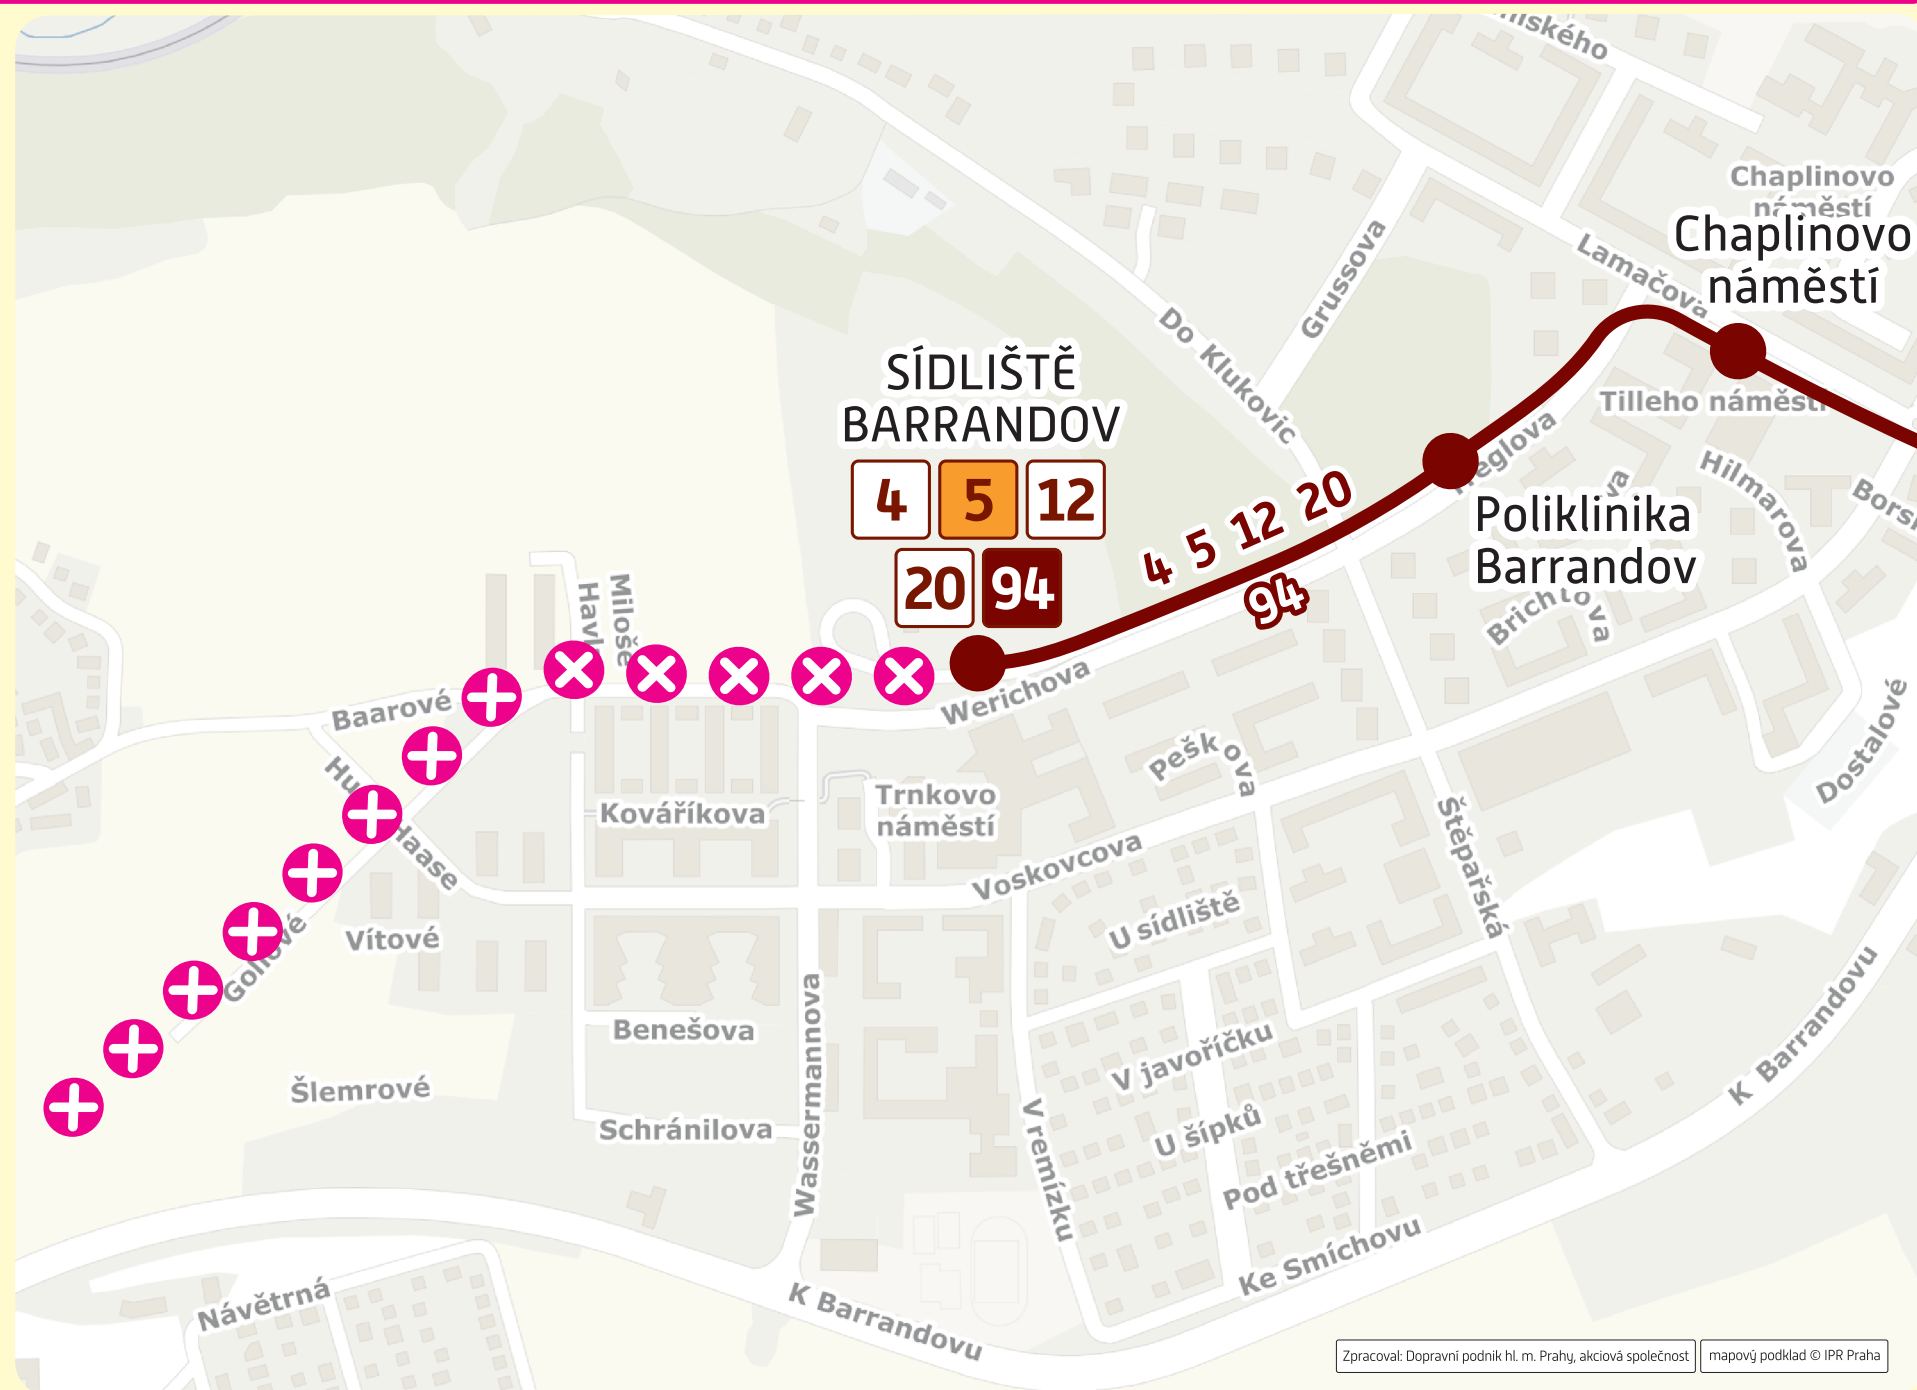

pid

Sídliště Barrandov – Holyně

Vážení cestující,
z důvodu napojení nové tramvajové trati
a opravy tramvajové trati po pojistné události je

od soboty 23. 9. 2023

do pátku 13. 10. 2023

obousměrně přerušen tramvajový provoz
v úseku Sídliště Barrandov – Holyně

Změna trasy tramvajové linky:

denní provoz

5 je ve směru z centra **zkrácena** do zastávky
Sídliště Barrandov

Náhradní doprava:

není zavedena

Zpracoval: Dopravní podnik hl. m. Prahy, akciová společnost | mapový podklad © IPR Praha

Uzávěrka dat: 13. 9. 2023

Closure period: from Saturday, 23 September 2023 until Friday, 13 October 2023

Closed section: Sídliště Barrandov – Holyně

Affected tram line: 5

Replacement service: not introduced

Reason for closure: connecting of the new tram track and repair of the tram track after damage incident

Děkujeme Vám za pochopení.

296 19 18 17

www.dpp.cz

Dopravní podnik
hlavního města Prahy

pid pražská integrovaná
doprava