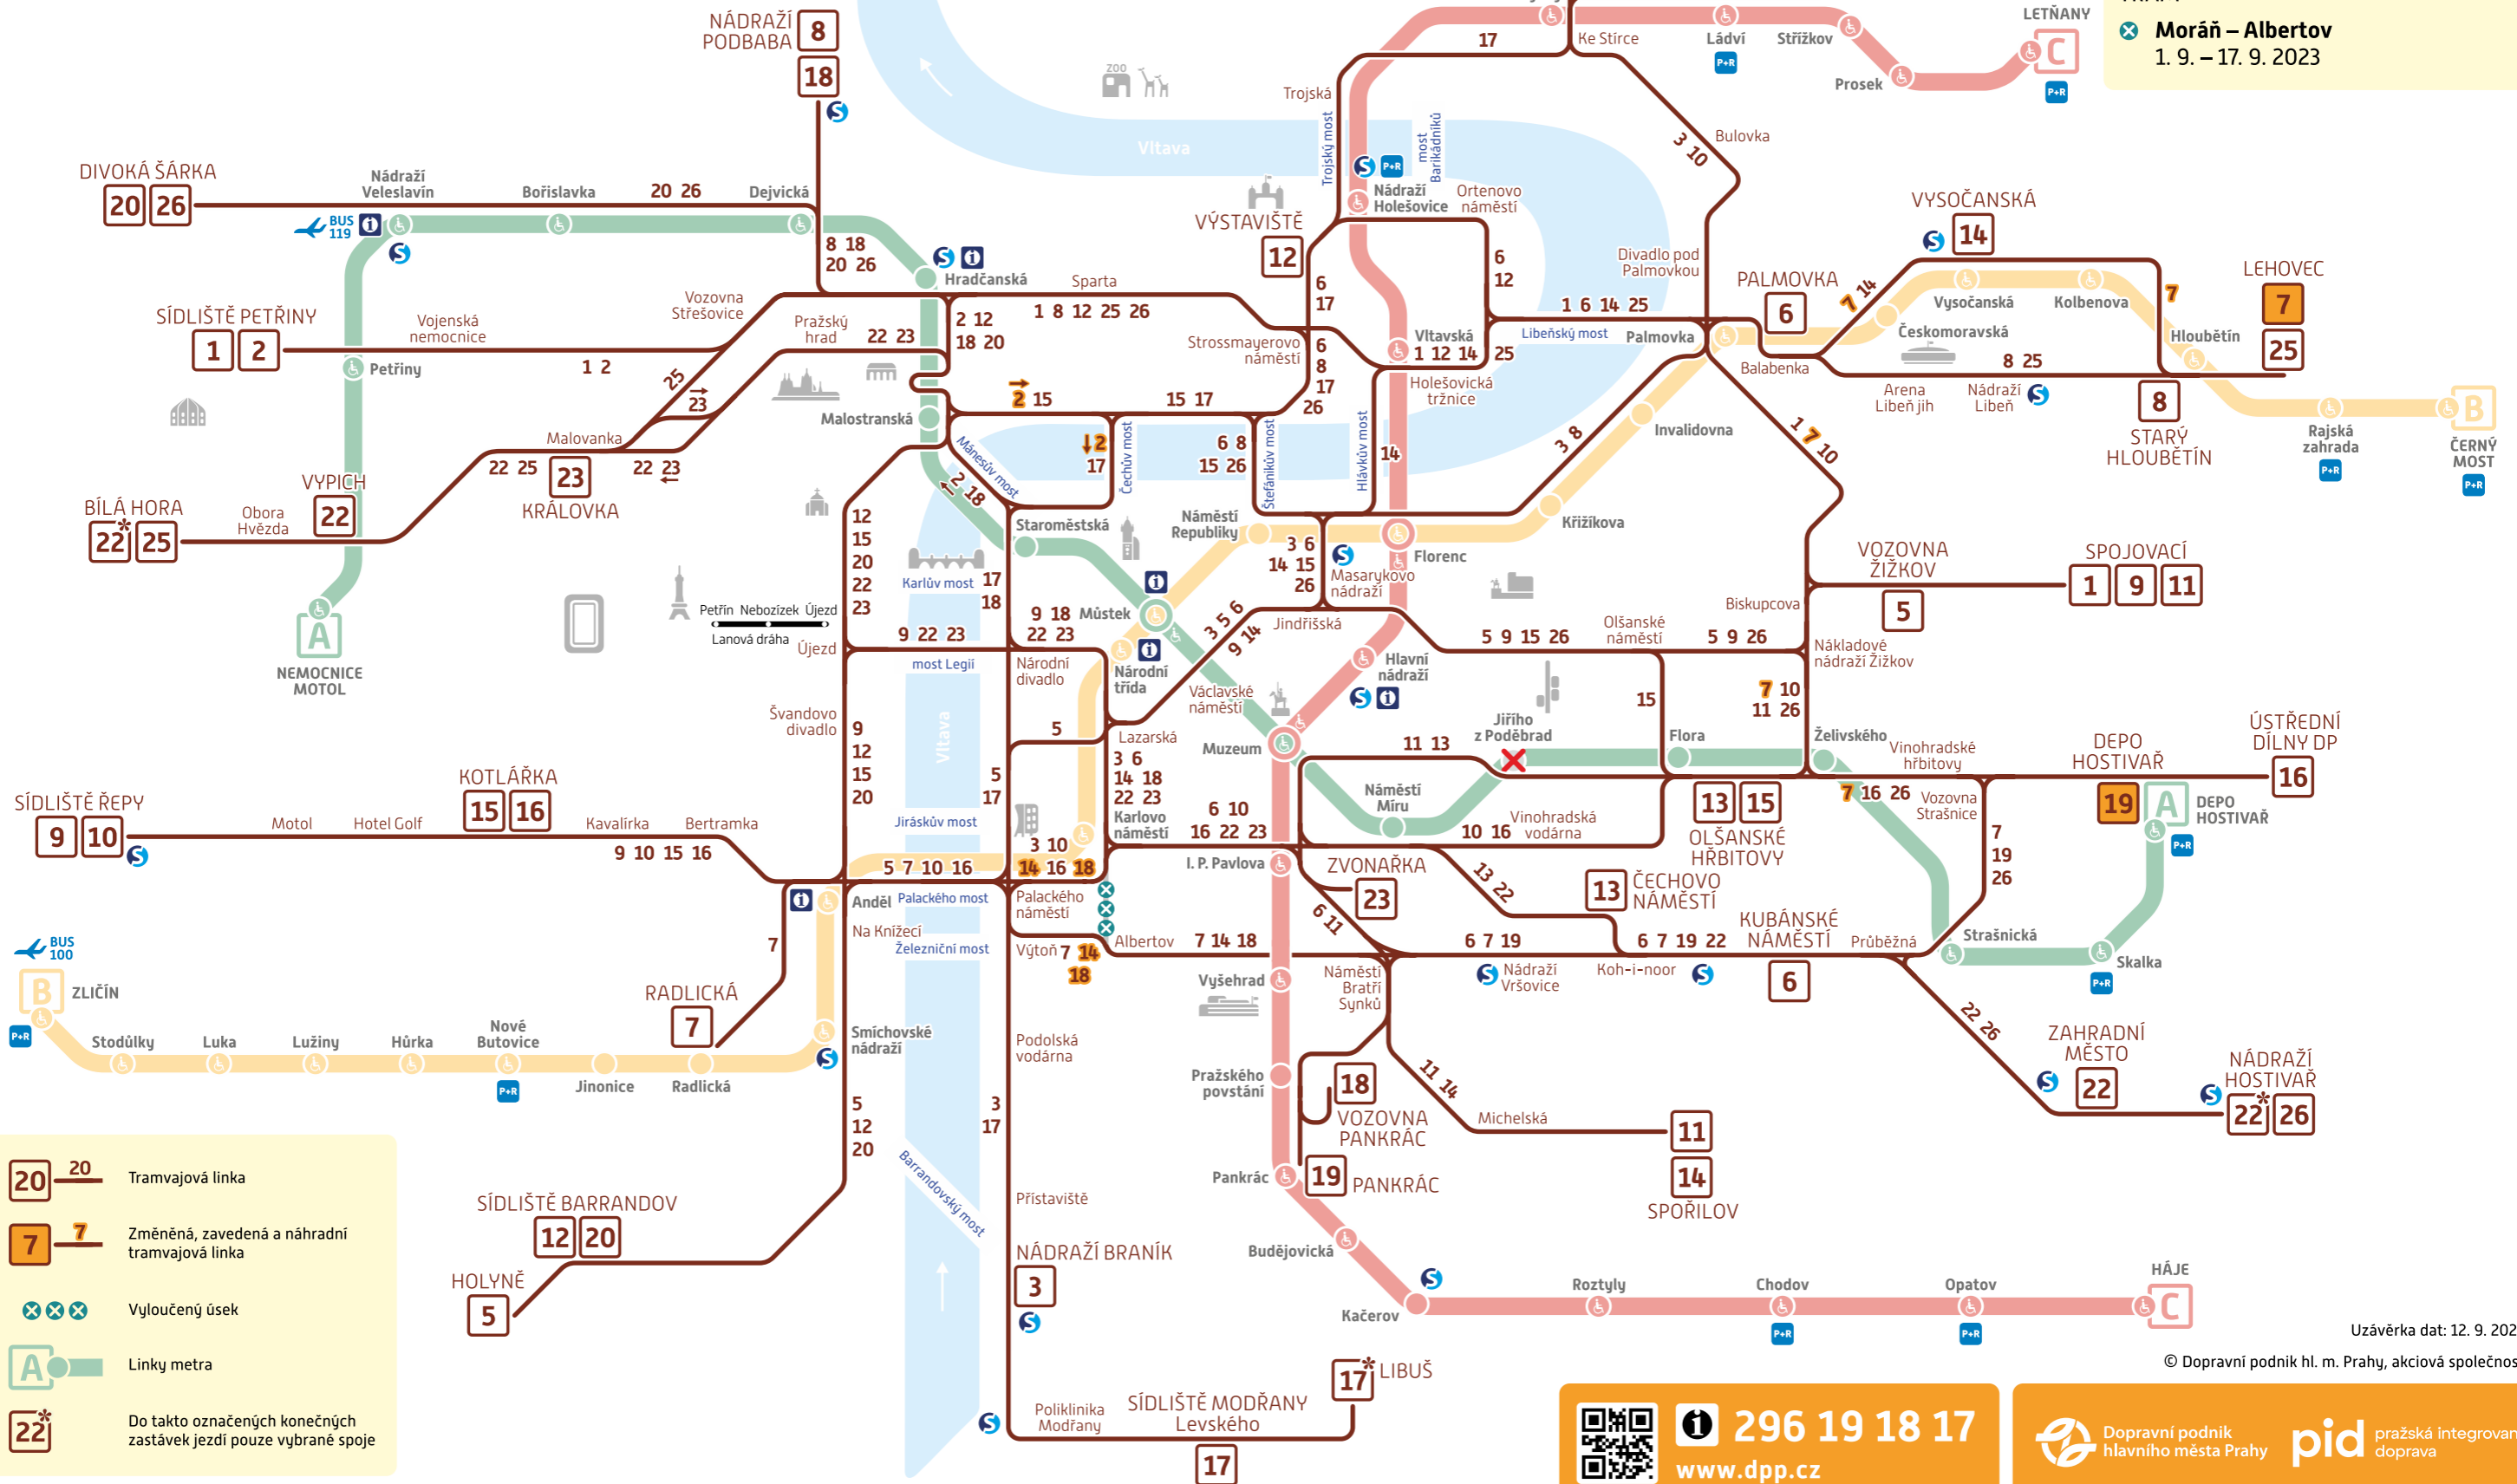

Schéma TRAMVAJE a METRO

Denní provoz 16. a 17. 9. 2023

Omezení provozu:

1. **METRO**
2. ✘ Uzavření stanice Jiřího z Poděbrad 14. 1. – 10/2023
3. **TRAM**
4. ✘ Moráň – Albertov 1. 9. – 17. 9. 2023

- **20** Tramvajová linka
- **7** Změněná, zavedená a náhradní tramvajová linka
- ✘✘✘ Vyloučený úsek
- **A** Linky metra
- **22*** Do takto označených konečných zastávek jezdí pouze vybrané spoje

Uzávěrka dat: 12. 9. 2023

© Dopravní podnik hl. m. Prahy, akciová společnost

296 19 18 17
www.dpp.cz

Dopravní podnik hlavního města Prahy **pid** pražská integrovaná doprava