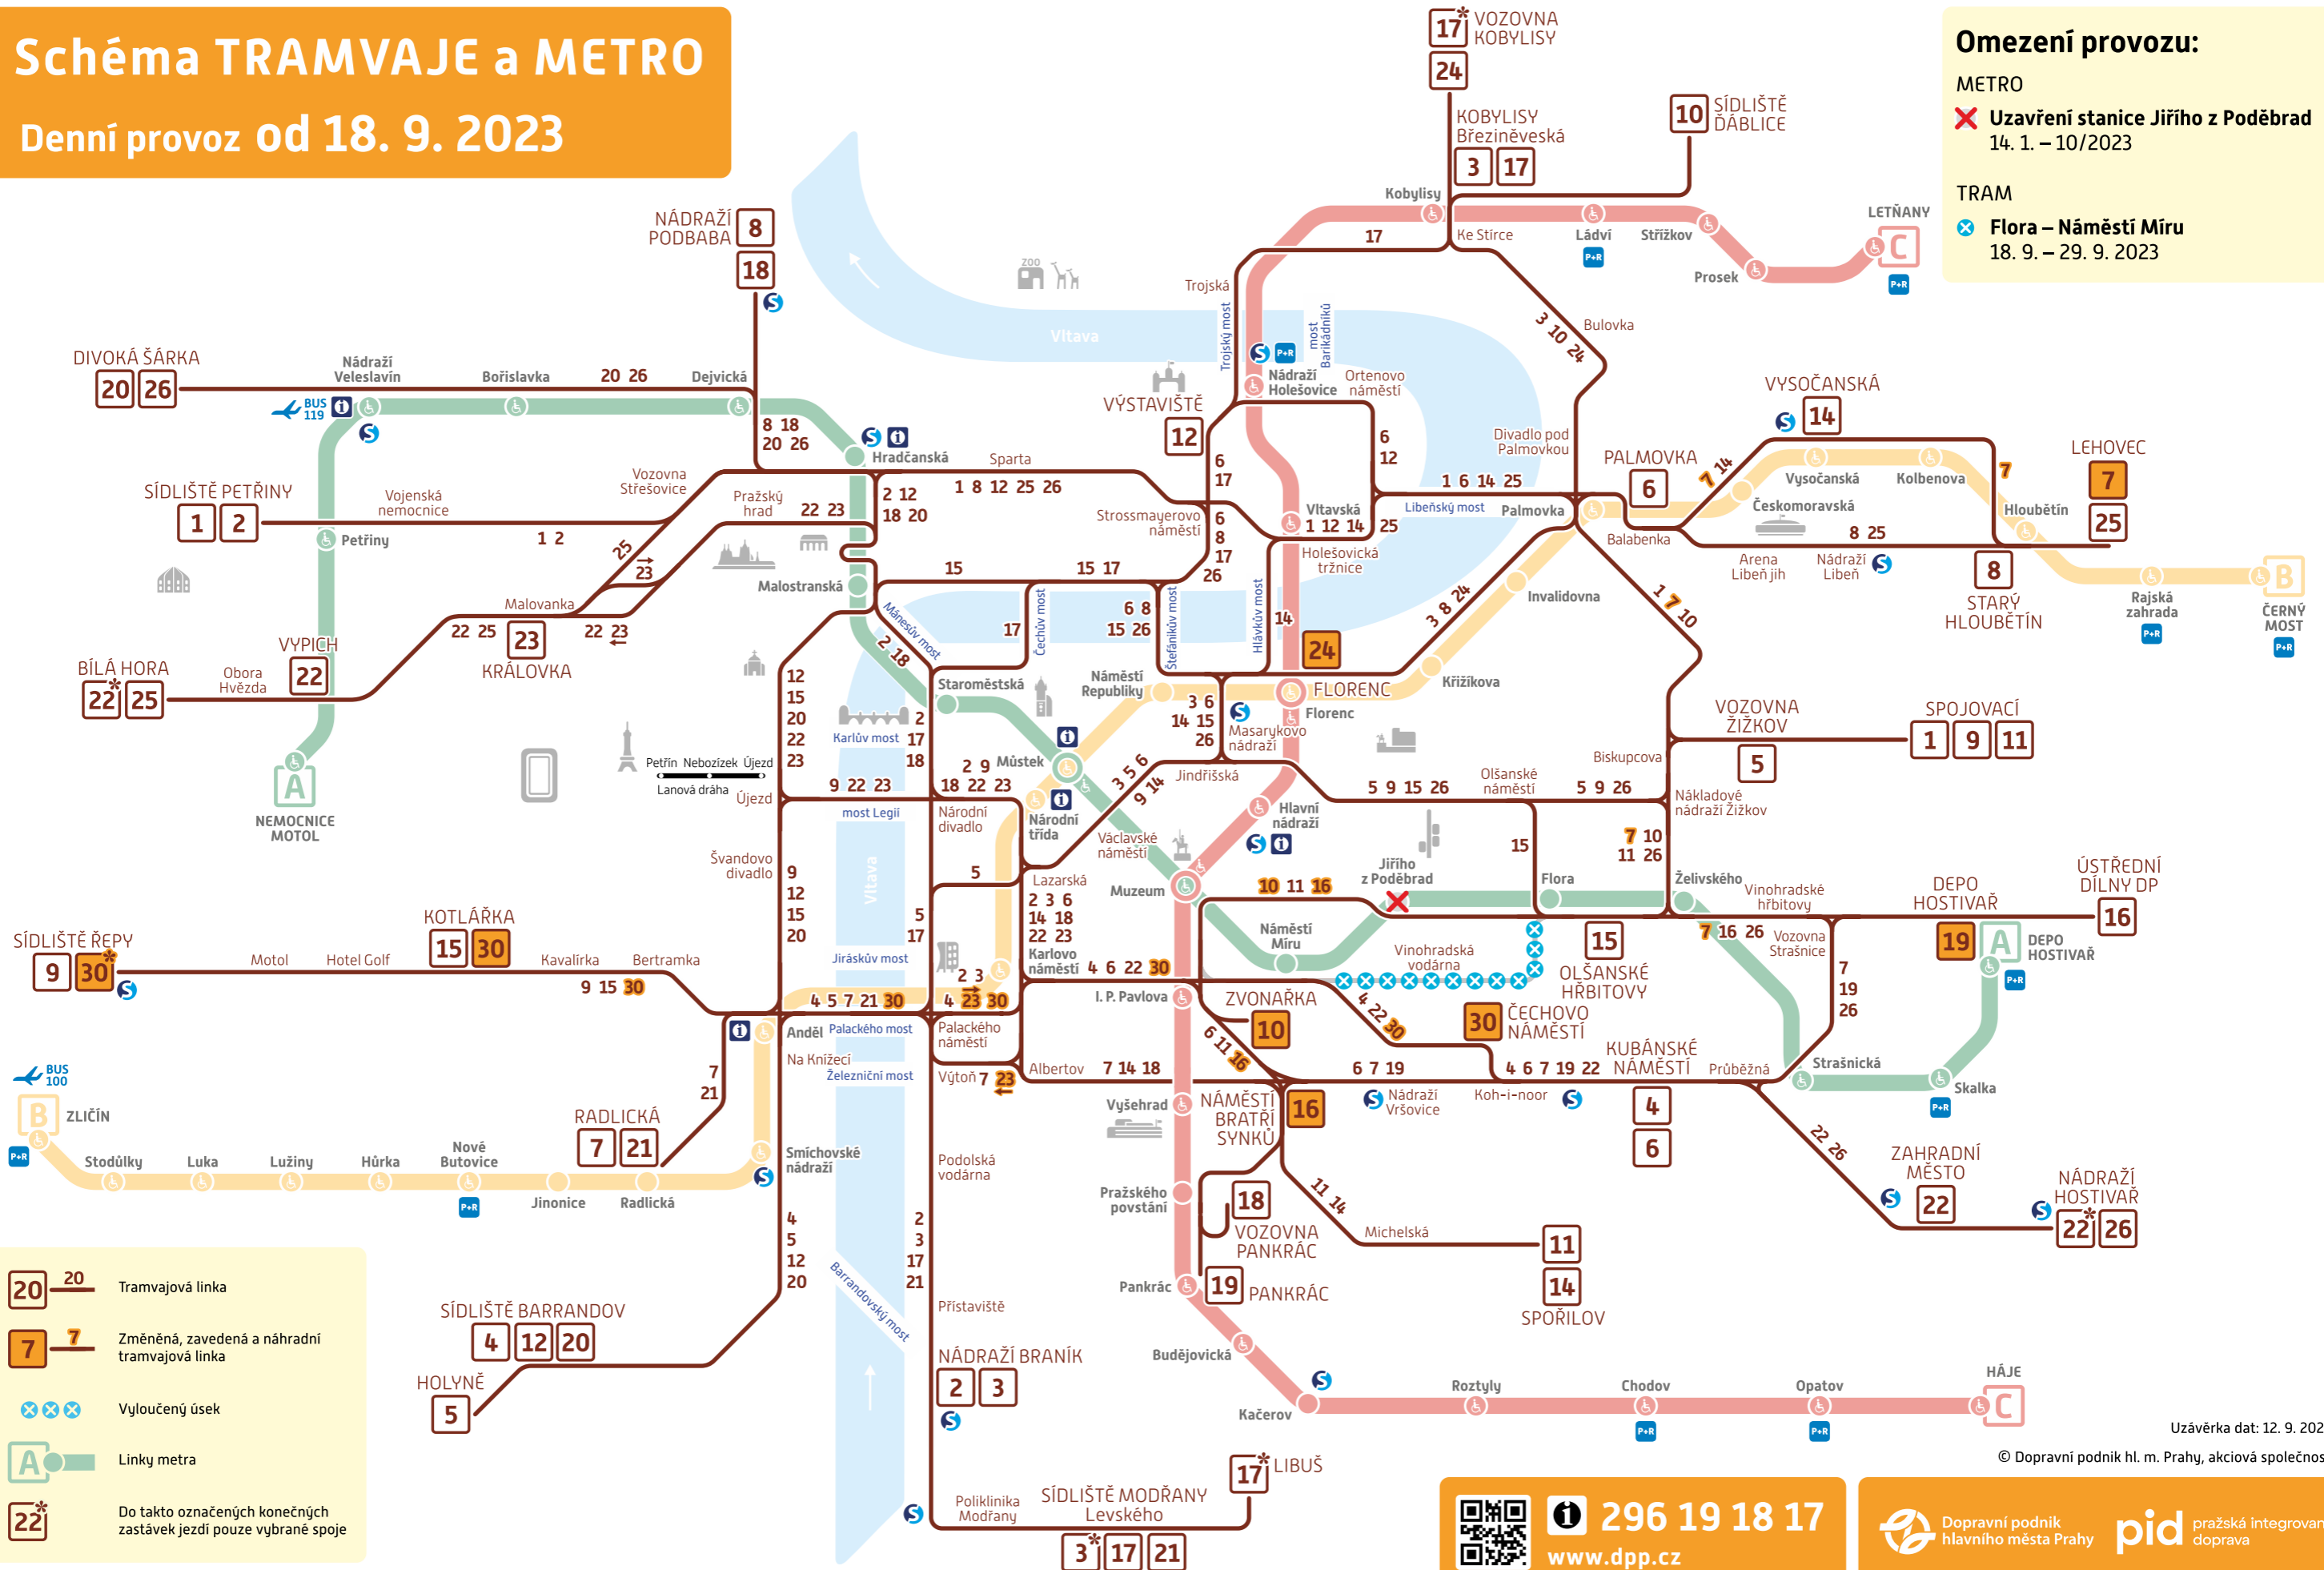

Schéma TRAMVAJE a METRO

Denní provoz od 18. 9. 2023

Omezení provozu:

METRO

X Uzavření stanice Jiřího z Poděbrad
14. 1. – 10/2023

TRAM

X Flora – Náměstí Míru
18. 9. – 29. 9. 2023

- 20 — 20 Tramvajová linka
- 7 — 7 Změněná, zavedená a náhradní tramvajová linka
- ⊗ ⊗ ⊗ Vyloučený úsek
- A Linky metra
- 22* Do takto označených konečných zastávek jezdí pouze vybrané spoje

Uzávěrka dat: 12. 9. 2023

© Dopravní podnik hl. m. Prahy, akciová společnost

296 19 18 17
www.dpp.cz

Dopravní podnik hlavního města Prahy **pid** pražská integrovaná doprava