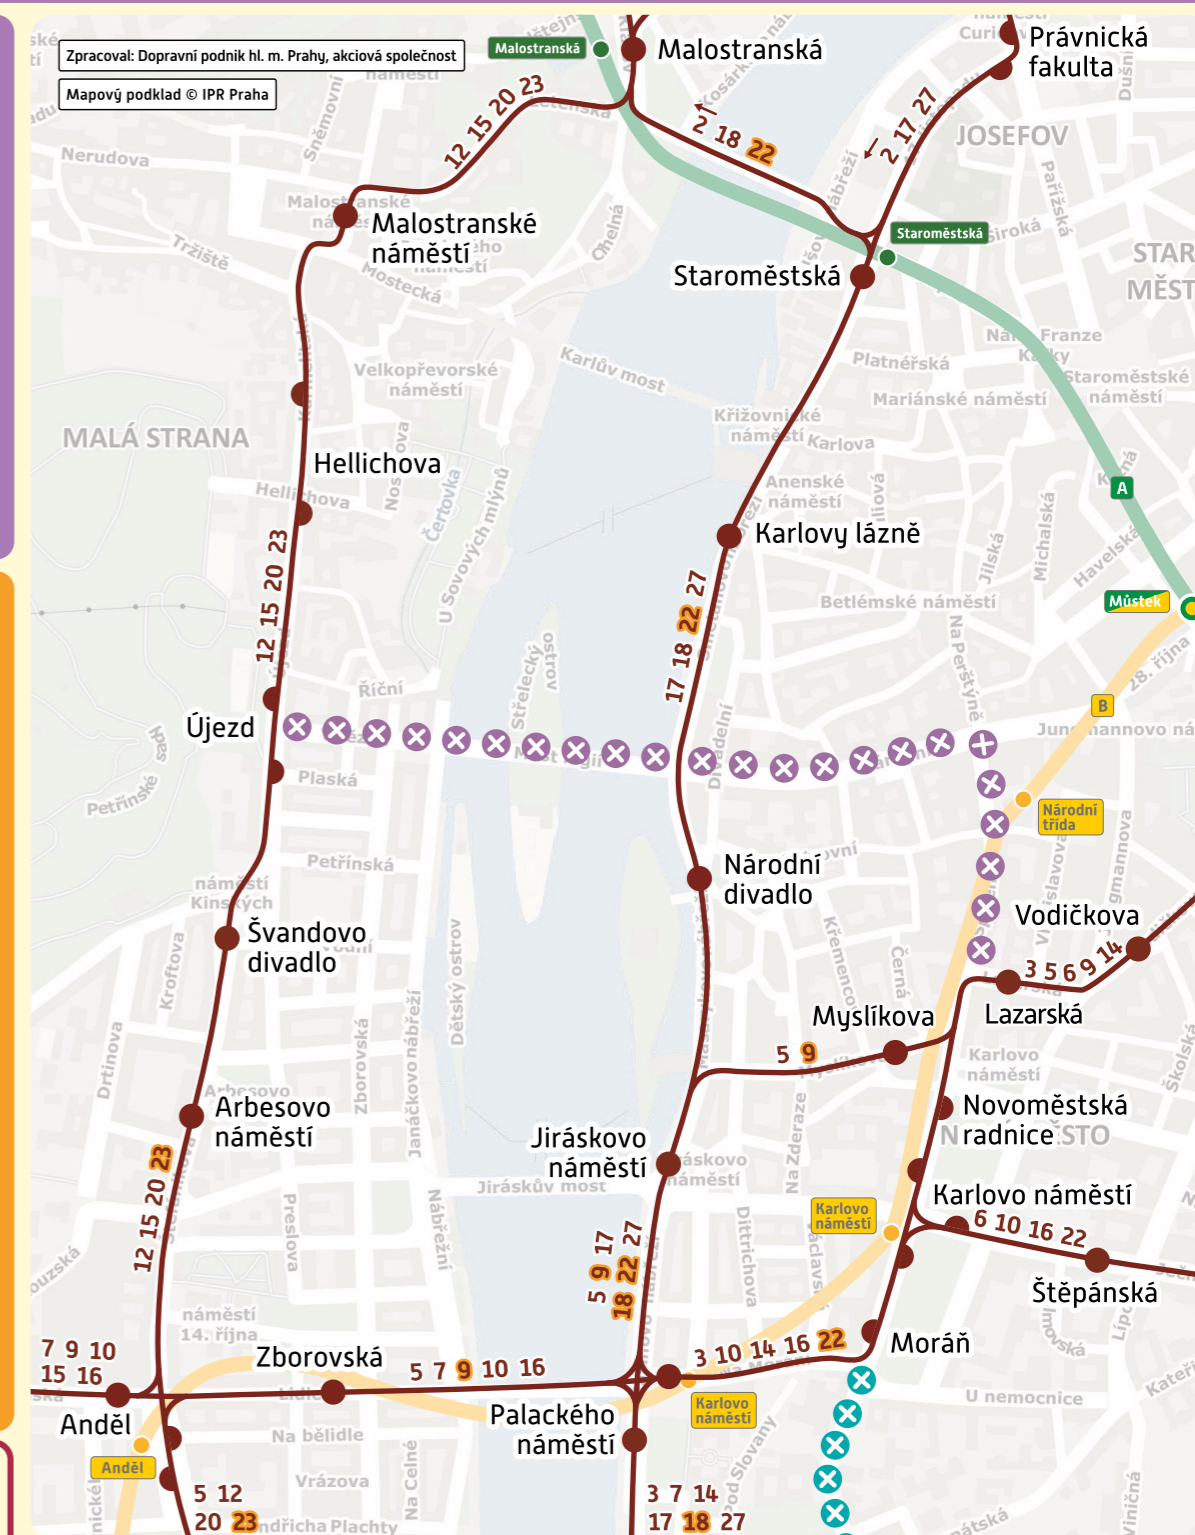

pid

Újezd – Lazarská

Vážení cestující,
z důvodu úpravy vrchního vedení je

v neděli 3. 9. 2023
od 7:30 hod. do 12:30 hod.

obousměrně přerušen tramvajový provoz v úseku Újezd – Lazarská

Změny tras tramvajových linek:

- **9** je v úseku Anděl – Lazarská **odkloněna** přes zastávky Zborovská, Jiráskovo náměstí a Myslíkova
- **18** je v úseku Národní divadlo – Albertov **odkloněna** přes zastávky Palackého náměstí a Výtoň
- **22** je v úseku Malostranská – Karlovo náměstí **odkloněna** přes zastávky Staroměstská, Karlovy lázně, Národní divadlo (na nábřeží), Jiráskovo náměstí a Palackého náměstí
- **23** je ve směru od Královky ze zastávky Újezd **odkloněna** přes zastávky Anděl a Na Knížecí do obratiště Smíchovské nádraží

Náhradní autobusová doprava:
není zavedena

Closure period: Sunday, 3 September 2023
(from 7:30 a.m. until 12:30 p.m.)

Closed section: Újezd – Lazarská
Affected tram lines: 9, 18, 22 and 23

Replacement bus service: not introduced
Reason for closure: modification of the overhead lines
Thank you for your understanding.

Děkujeme Vám za pochopení.

Uzávěrka dat: 28. 8. 2023

296 19 18 17
www.dpp.cz

Dopravní podnik
hlavního města Prahy

pid
pražská integrovaná
doprava