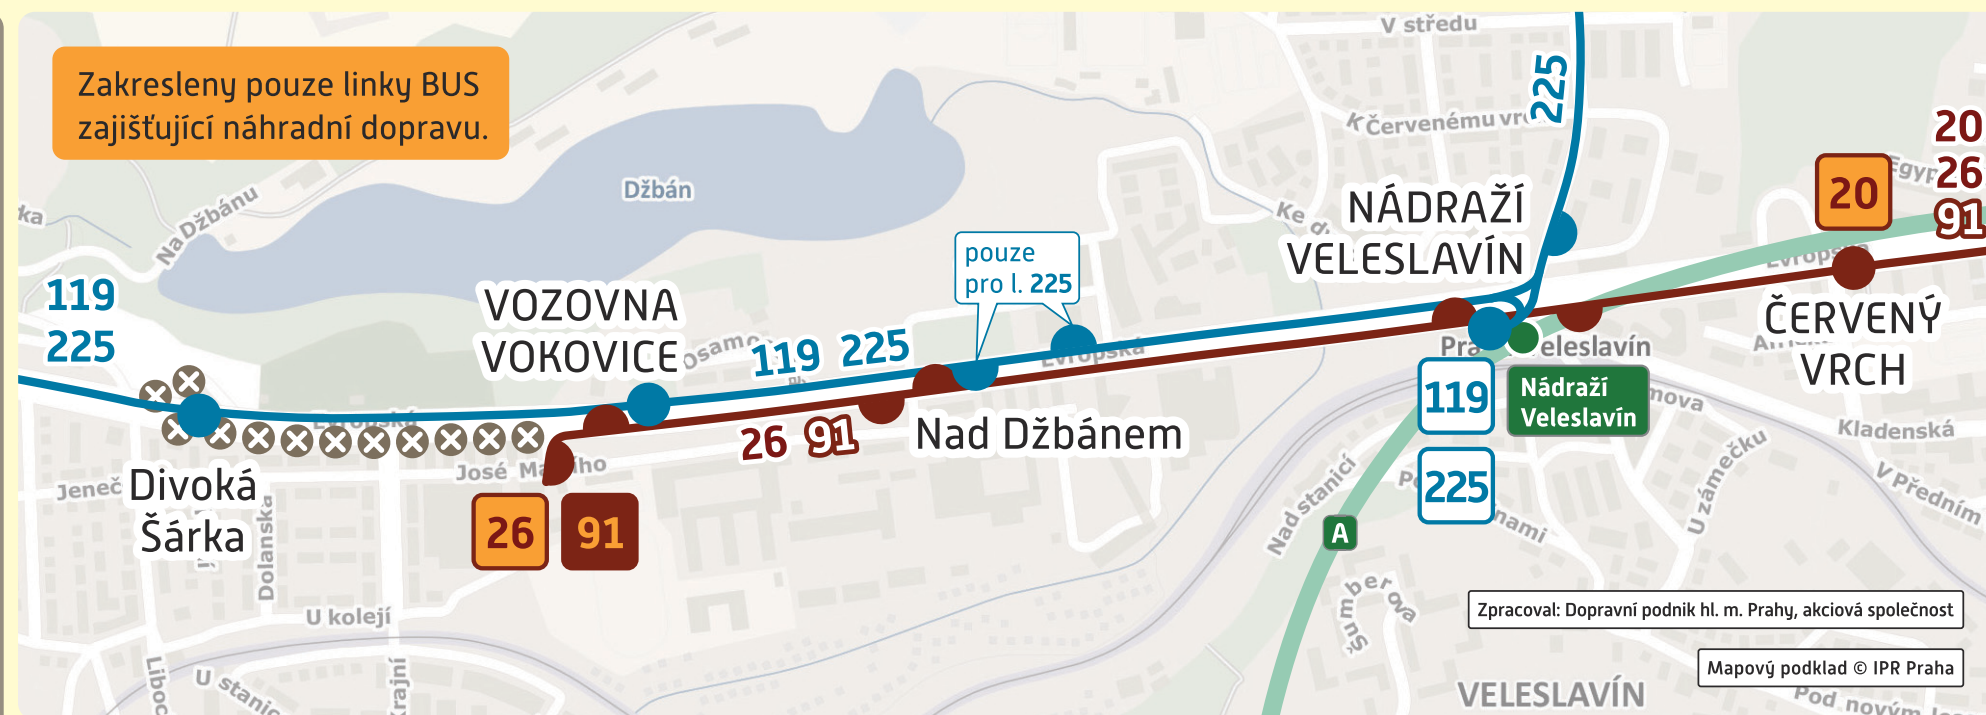

pid

Vozovna Vokovice – Divoká Šárka

Od soboty 2. 9. 2023

(cca 4:30 hod.)

do pátku 15. 9. 2023

(cca 24:00 hod.)

napojení nové tramvajové trati

From Saturday, 2 September 2023 (approx. 4:30 a.m.) until Friday, 15 September 2023 (approx. midnight) connecting of new tram track

20

26

91

Změny tras linek TRAM:

Route changes to tram lines:

denní provoz / daytime operation

20 SÍDLIŠTĚ BARRANDOV ... **ČERVENÝ VRCH**

Zakresleny pouze linky BUS zajišťující náhradní dopravu.

26 NÁDRAŽÍ HOSTIVAŘ ... **VOZOVNA VOKOVICE**

noční provoz / night-time operation

91 RADOŠOVICKÁ / NÁDRAŽÍ STRAŠNICE ... **VOZOVNA VOKOVICE**

Změny v zastávkách TRAM:

Changes to tram stops:

zřizuje se / being established:

Vozovna Vokovice (nástupní / boarding) – v ulici Do Vozovny, před křižovatkou s ulicí Evropská / in Do Vozovny street, before the intersection with Evropská street

Náhradní BUS doprava:

Replacement bus service: