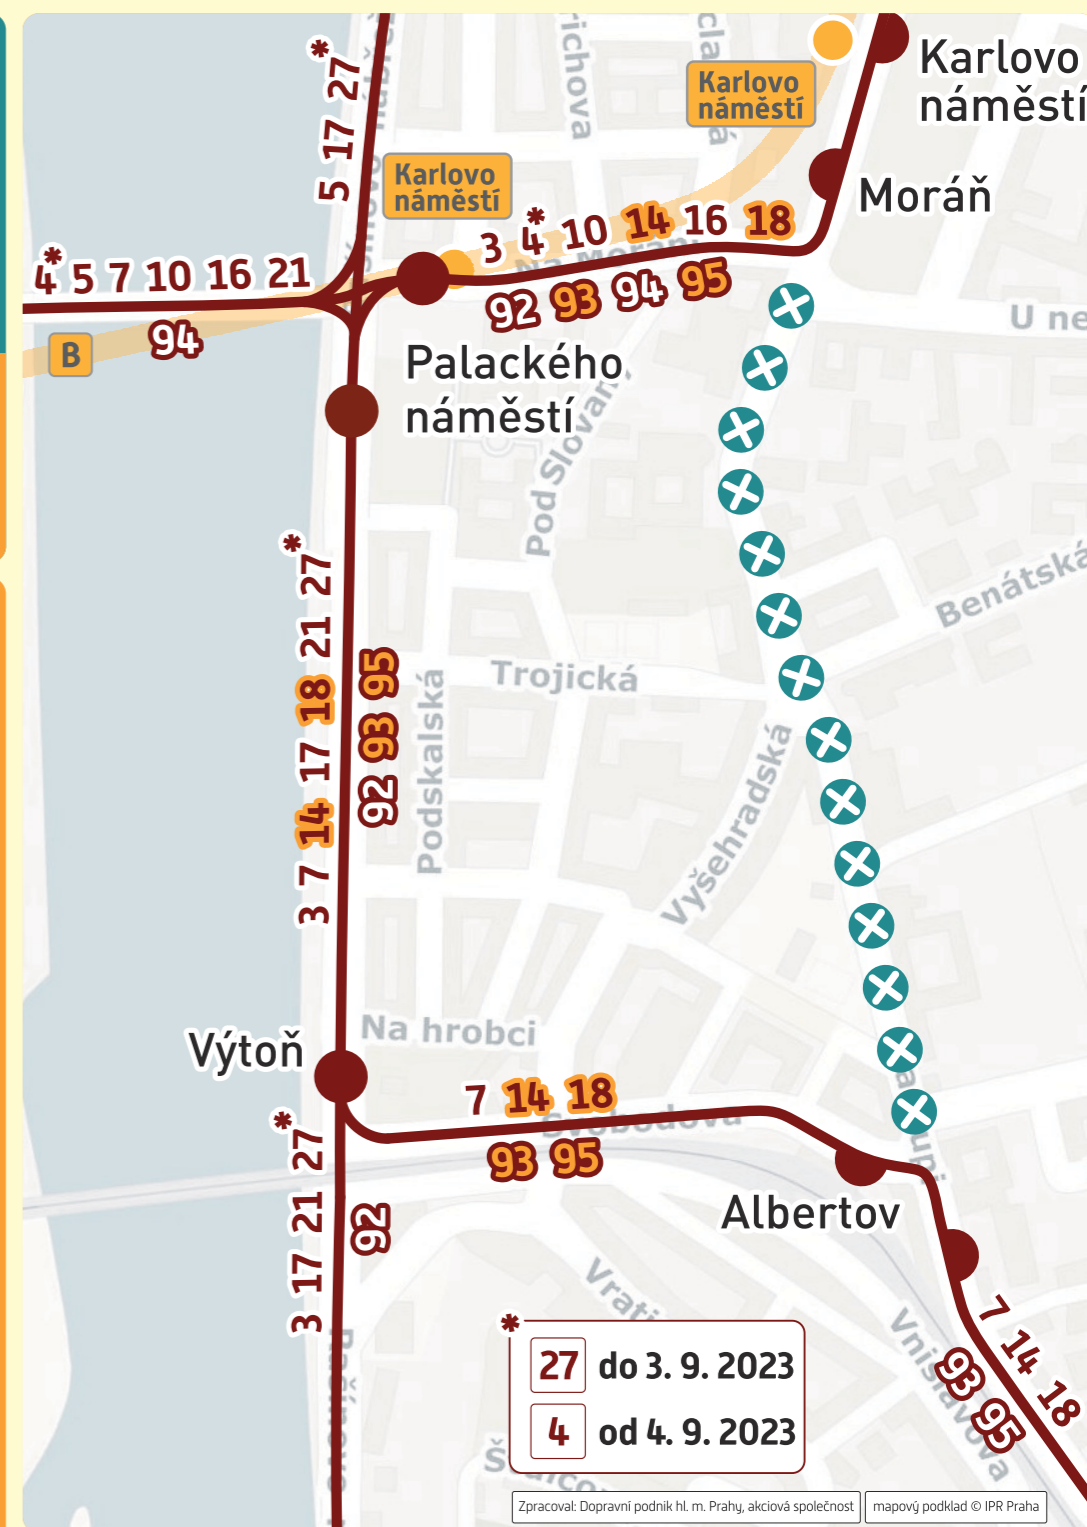

Moráň – Albertov

Od pátku 1. 9. 2023 do neděle 17. 9. 2023
[cca 0:00 hod.] [cca 24:00 hod.]

From Friday, 1 September 2023 [approx. 0:00] until Sunday, 17 September 2023 [approx. midnight]
oprava tramvajové trati / repair of the tram track

2 **14** **18** **24** **93** **95**

Změny tras linek TRAM / Route changes to tram lines:

denní provoz / daytime operation

2 provozována pouze v uvedeném směru / operated in this direction only
SÍDLIŠTĚ PETŘINY ... Malostranská A (na nábřeží Edvarda Beneše / along Edvard Beneš Embankment)
– Právnická fakulta – Malostranská A ... SÍDLIŠTĚ PETŘINY

14 **18** ... Moráň – Palackého náměstí B – Palackého náměstí B – Výtoň – Albertov ...

24 VOZOVNA KOBYLISY ... FLORENC BC

noční provoz / night-time operation

93 **95** ... Moráň – Palackého náměstí – Palackého náměstí – Výtoň – Albertov ...

Změny v zastávkách TRAM / Changes to tram stops:

zřizuje se / being established:

Malostranská (směr Čechův most / direction Čechův most) – na nábřeží Edvarda Beneše / along Edvard Beneš Embankment

Náhradní doprava / Replacement service:

není zavedena / not introduced

Děkujeme Vám za pochopení. / Thank you for your understanding.

296 19 18 17

www.dpp.cz

Dopravní podnik hlavního města Prahy

pid pražská integrovaná doprava