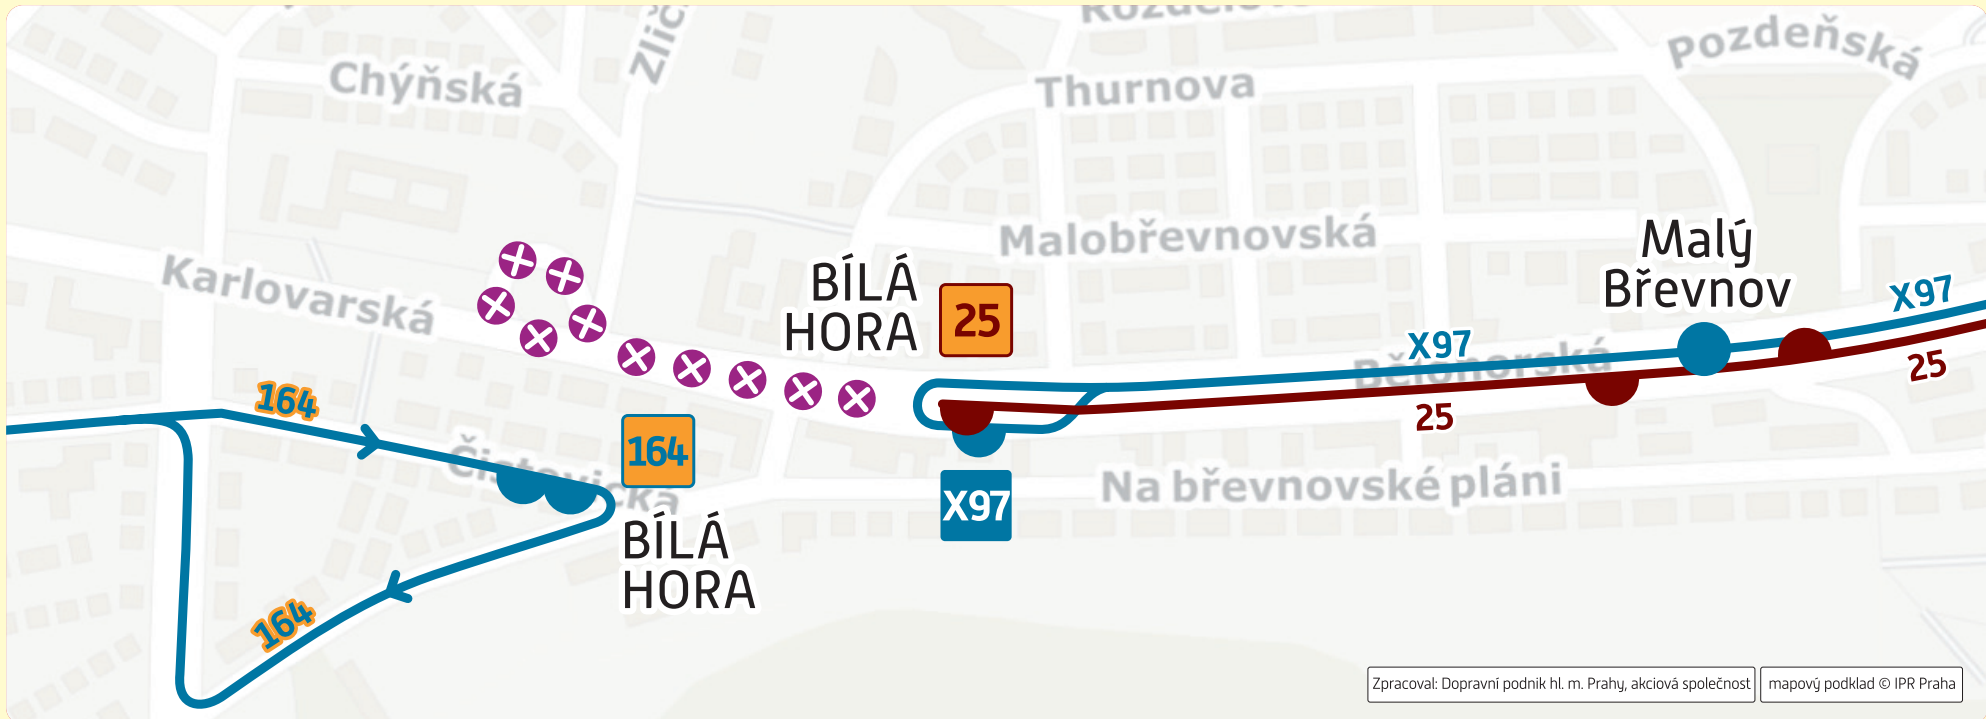

Bílá Hora

Od pondělí 21. 8. 2023 (cca 4:30 hod.)
do neděle 3. 9. 2023 (cca 24:00 hod.)

From Monday, 21 August 2023 (approx. 4:30 a.m.)
until Sunday, 3 September 2023 (approx. midnight)
oprava tramvajové trati / repair of the tram track

22 97 164 168 347 365