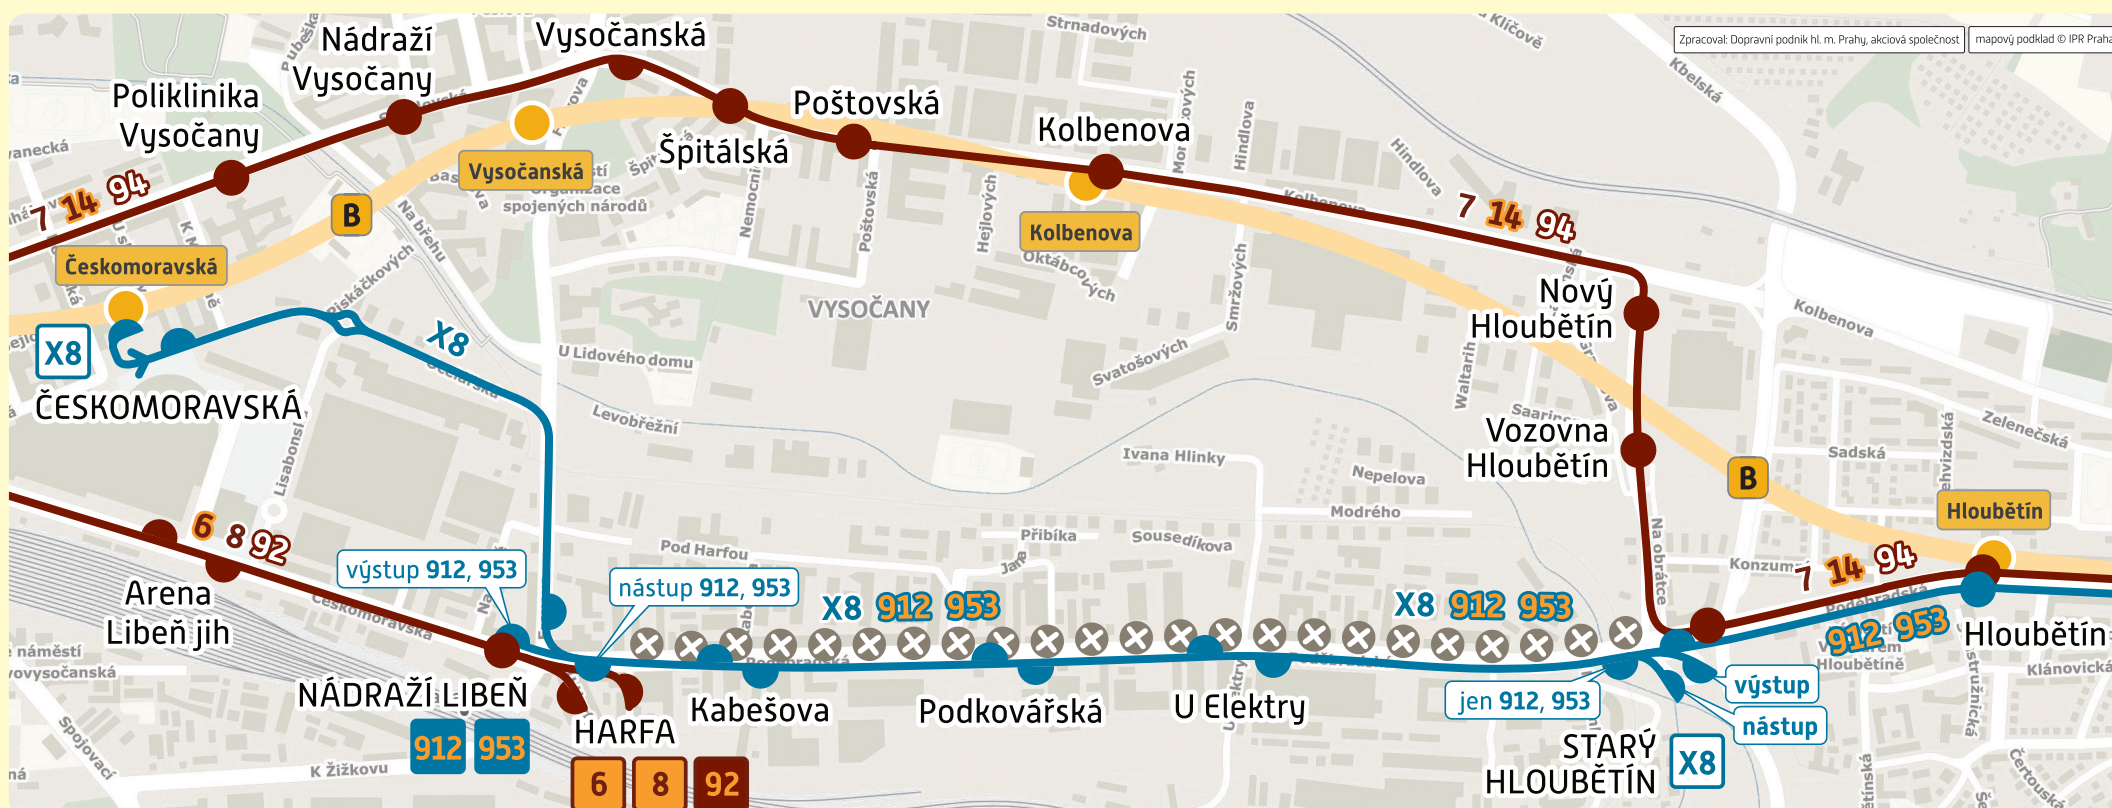

Uzávěrka dat: 10. 8. 2023

296 19 18 17

www.dpp.cz

Dopravní podnik
hlavního města Prahy

pid pražská integrovaná
doprava

pid