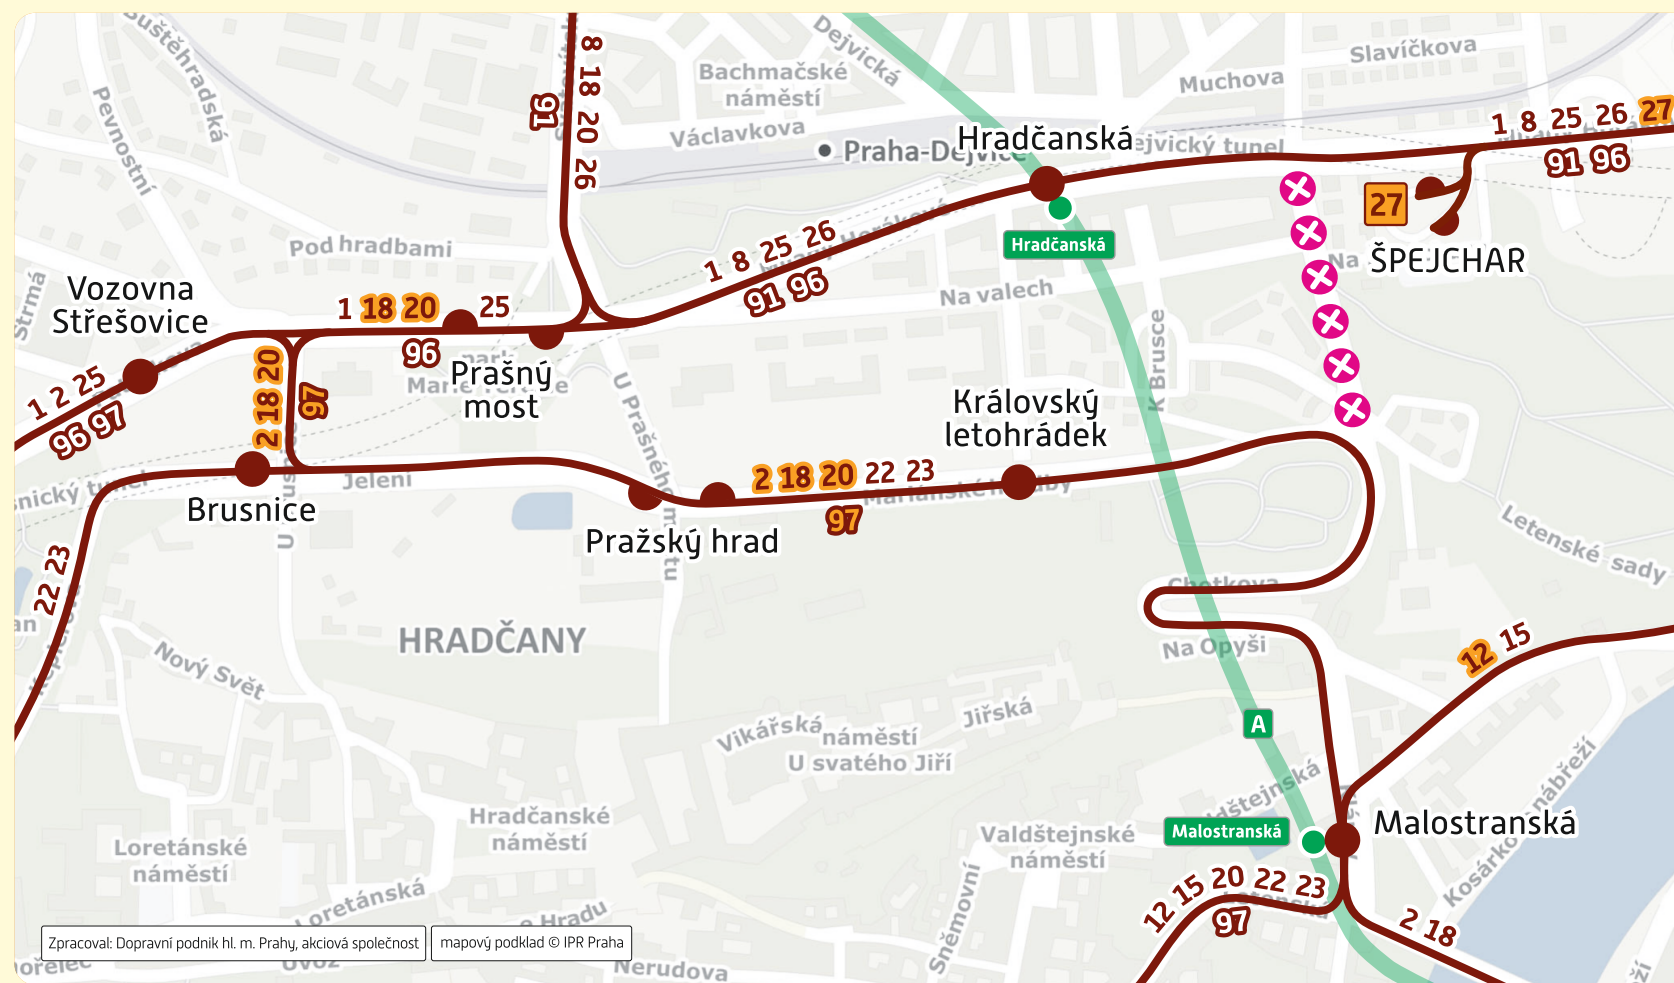

pid

Hradčanská – Chotkovy sady

Vážení cestující,
z důvodu prací na povrchu vozovky je

v sobotu 12. 8. 2023

(od 4:30 hod. do 22:30 hod.)

obousměrně přerušen tramvajový provoz
v úseku Hradčanská – Chotkovy sady

Změny tras tramvajových linek:

denní a noční provoz

2**97**

v úseku **Vozovna Střešovice – Malostranská**
jsou **odkloněny** přes zastávky Pražský hrad
a Královský letohrádek

12

v úseku **Strossmayerovo náměstí – Malostranská**
je **odkloněna** přes zastávky Nábřeží Kapitána Jaroše
a Čechův most

18**20**

v úseku **Vítězné náměstí – Malostranská**
jsou **odkloněny** přes zastávky Prašný most,
Pražský hrad a Královský letohrádek

Náhradní autobusová doprava:

není zavedena

Closure periods: **Saturday, 12 August 2023**

(from 4:30 a.m. until 10:30 p.m.)

Closed section: **Hradčanská – Chotkovy sady**

Affected tram lines: **2, 12, 18, 20** and **97**

Replacement bus service: not introduced

Reason for closure: works on road surface