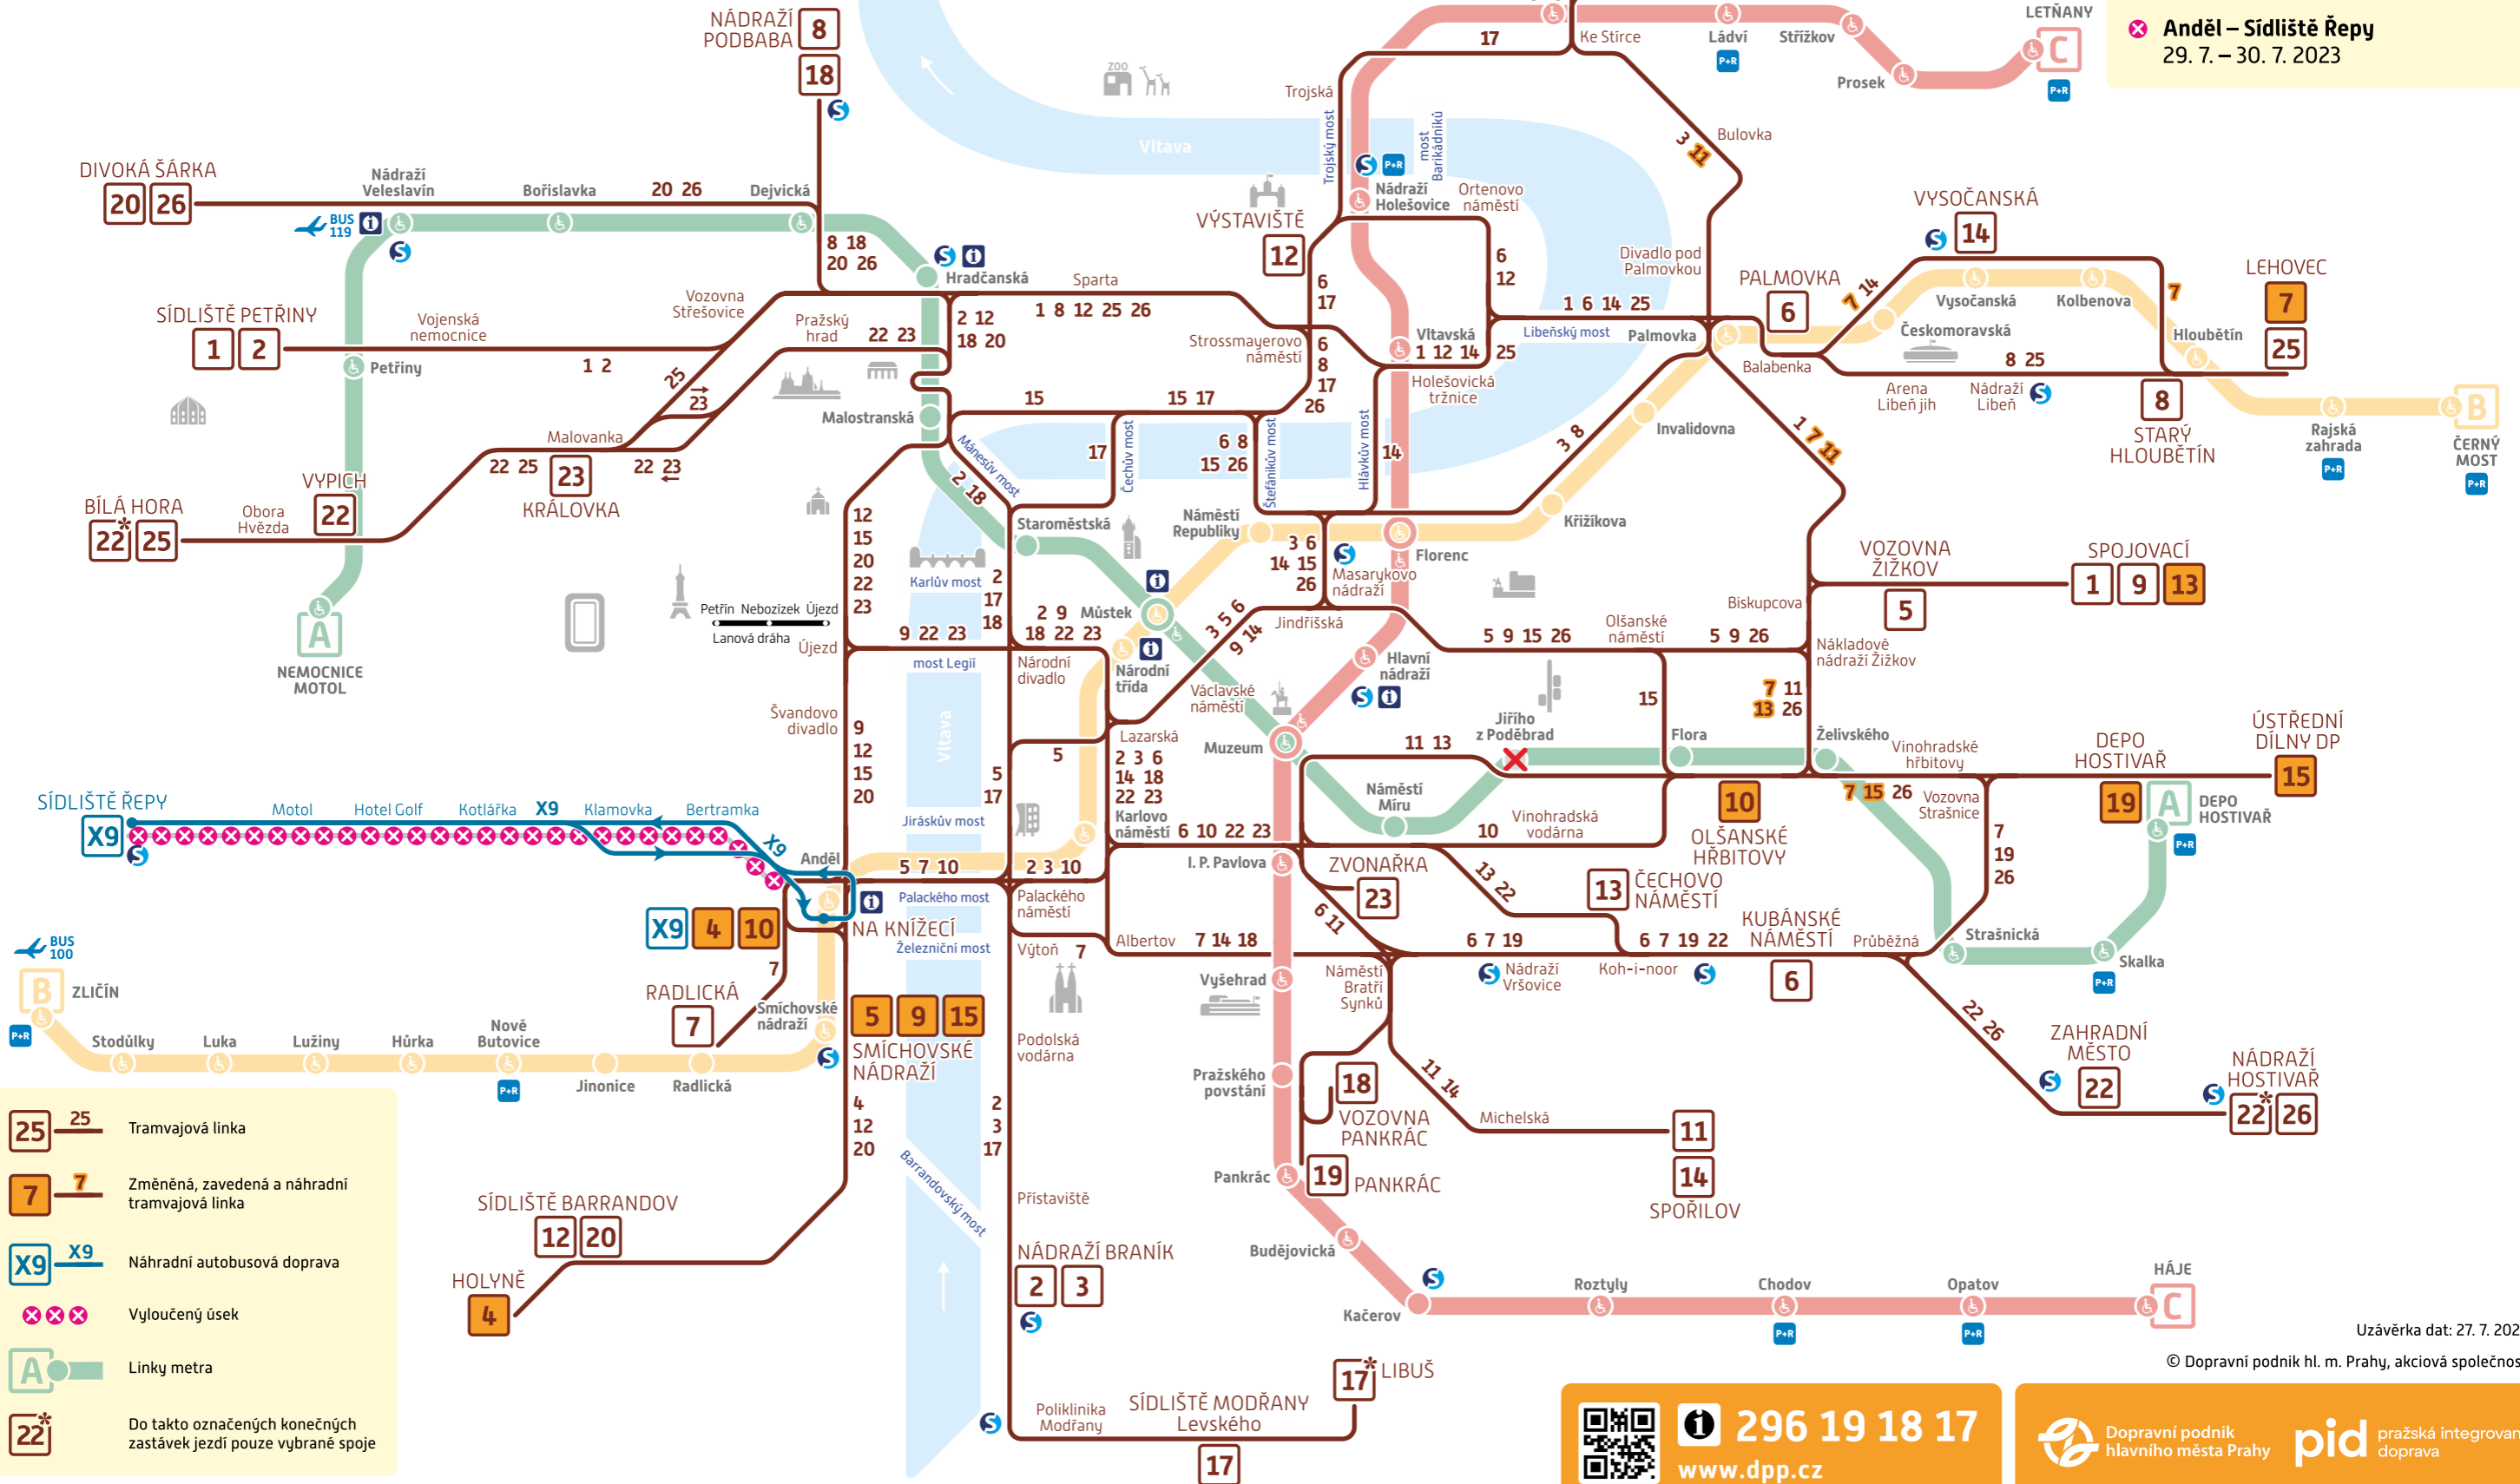

# Schéma TRAMVAJE a METRO

## Denní provoz dne 30. 7. 2023

### Omezení provozu:

METRO

**X Uzavření stanice Jiřího z Poděbrad**  
14. 1. – 10/2023

TRAM

**X Anděl – Sídliště Řepy**  
29. 7. – 30. 7. 2023

- 25** Tramvajová linka
- 7** Změněná, zavedená a náhradní tramvajová linka
- X9** Náhradní autobusová doprava
- XX** Vyloučený úsek
- A** Linky metra
- 22\*** Do takto označených konečných zastávek jezdí pouze vybrané spoje