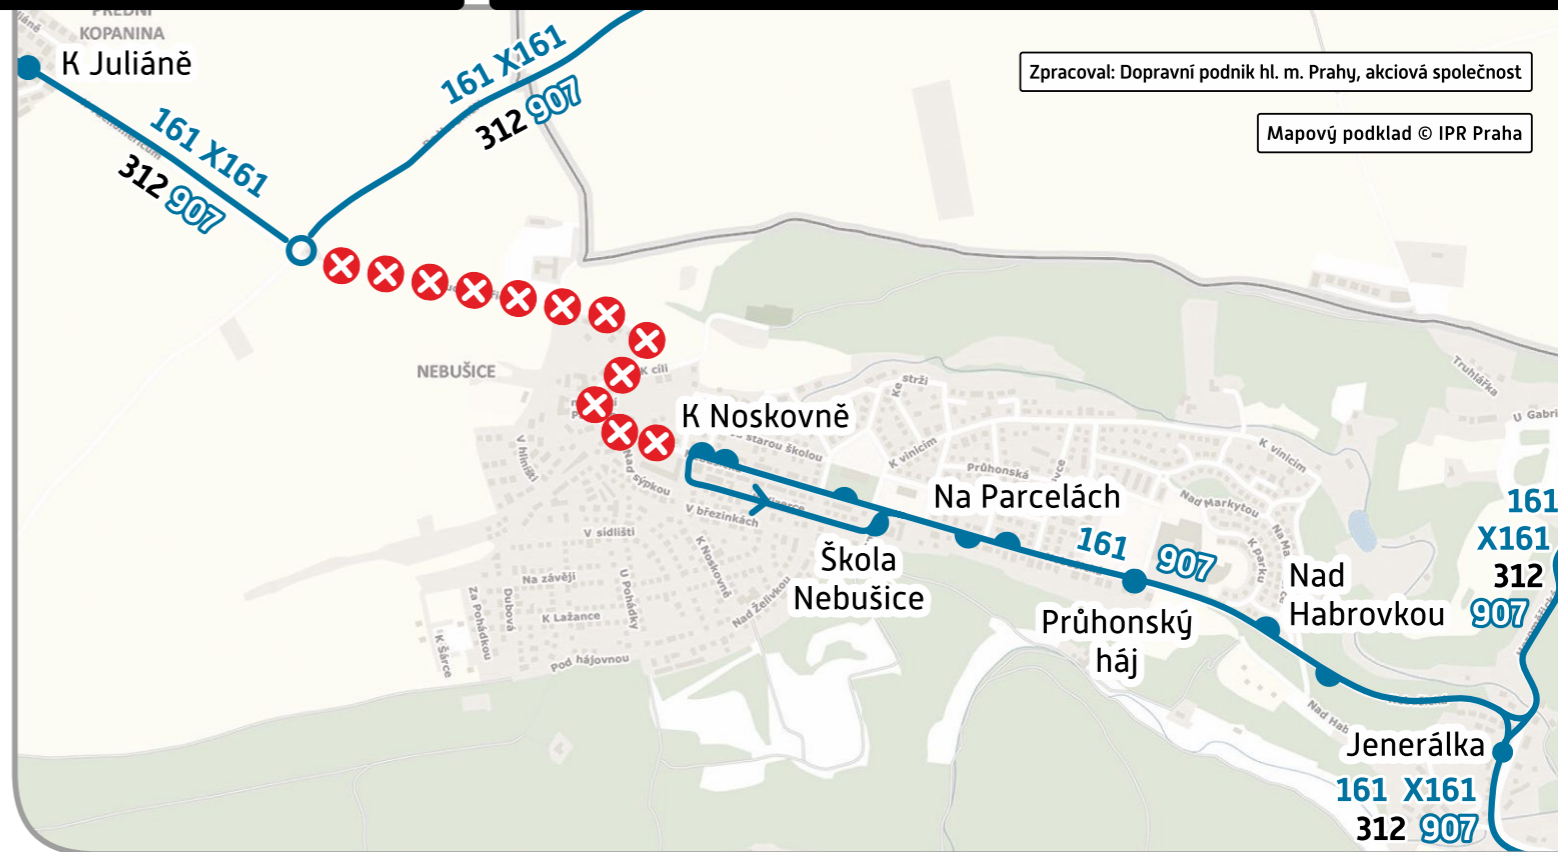

přemísťují se: **K Noskovně** (směr Bořislavka) – v ulici Nebušická, do protisměru před křižovatkou s ulicí Požárnická

Škola Nebušice (směr Bořislavka) – do ulice V Pachmance, před křižovatkou s ulicí Nebušická

312 je v úseku **Jenerálka – K Juliáně** vedena po odklonové trase

Zastávky:

ruší se: Nad Habrovkou, Průhonský háj, Na Parcelách, Škola Nebušice, K Noskovně, Nebušice, Na Mlýnici, U Václava

Infocentra: Můstek – Hlavní nádraží – Anděl – Nádraží Veleslavín – Hradčanská – Letiště Václava Havla – Magistrát hl. m. Prahy

Věříme, že tato dopravní opatření přijmete s pochopením.

Zpracoval: Dopravní podnik hl. m. Prahy, akciová společnost

Mapový podklad © IPR Praha

noční provoz

907

je v úseku **K Noskovně – K Juliáně** vedena po odklonové trase

Zavedená linka BUS:

denní provoz

X161

BOŘISLAVKA – PŘEDNÍ KOPANINA

Zastávky:

BOŘISLAVKA – Jenerálka – K Juliáně – PŘEDNÍ KOPANINA (v zastávkách linky č. 161)

Closure period: from **Monday, 24 July 2023** until further notice (approx. end of August 2023)