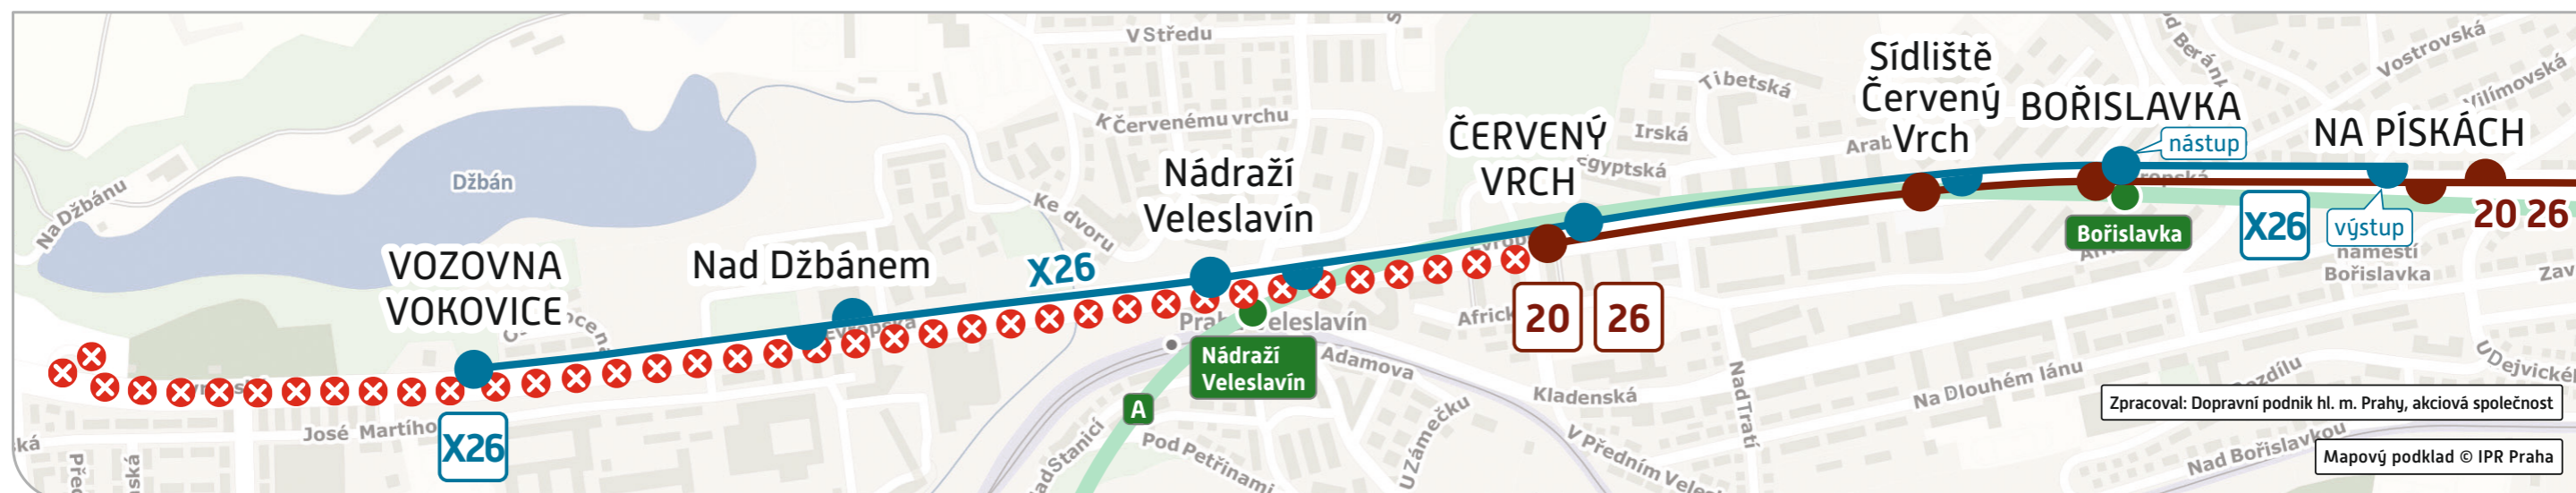

Nádraží Veleslavín: v ul. Evropská, cca 70 m za zastávkou TRAM,
v zastávce náhradní autobusové dopravy

Nad Džbánem: v ul. Evropská, v zastávce BUS č. 225

Vozovna Vokovice – výstupní: v ul. Evropská, před zastávkou
TRAM, v zastávce BUS č. 225

směr Na Pískách

Vozovna Vokovice – nástupní: v ul. Evropská, v zastávce BUS č. 225

Nad Džbánem: v ul. Evropská, v zastávce BUS č. 225

Nádraží Veleslavín: v ul. Evropská, v občasně výstupní zastávce
BUS č. 119

Nádraží Veleslavín: v ul. Evropská, cca 60 m za zastávkou TRAM,
v zastávce náhradní autobusové dopravy

Červený Vrch: v ul. Evropská, cca 20 m za zastávkou TRAM,
v zastávce náhradní autobusové dopravy

Sídlíště Červený Vrch: v ul. Evropská, cca 60 m za zastávkou
TRAM, v zastávce náhradní autobusové dopravy

Bořislavka: v ul. Evropská, cca 65 m před zastávkou TRAM,
v zastávce náhradní autobusové dopravy

Na Pískách – výstupní: v ul. Evropská, cca 40 m před zastávkou
TRAM, v zastávce náhradní autobusové dopravy

**V úseku Vozovna Vokovice – Divoká Šárka
lze využít pravidelné linky BUS č. 119 a 225.**

Closure period:

- **Saturday, 22 July 2023** (from 8:00 a.m. until 7:00 p.m.)
- **Sunday, 23 July 2023** (from 8:00 a.m. until 7:00 p.m.)
- **Monday, 24 July 2023** (from 9:00 a.m. until 6:00 p.m.)

Closed section: **Červený Vrch – Divoká Šárka**

Affected tram line: **20 and 26**

Replacement bus service: **X26**

Reason for closure: BUS 119 line electrification

Thank you for your understanding.

Zpracoval: Dopravní podnik hl. m. Prahy, akciová společnost

Mapový podklad © IPR Praha

Věříme, že tato dopravní opatření přijmete s pochopením.

Infocentra: Můstek – Hlavní nádraží – Nádraží Veleslavín – Hradčanská – Letiště Václava Havla – Anděl – Magistrát hl. m. Prahy

Dopravní podnik
hlavního města Prahy

pražská integrovaná
doprava