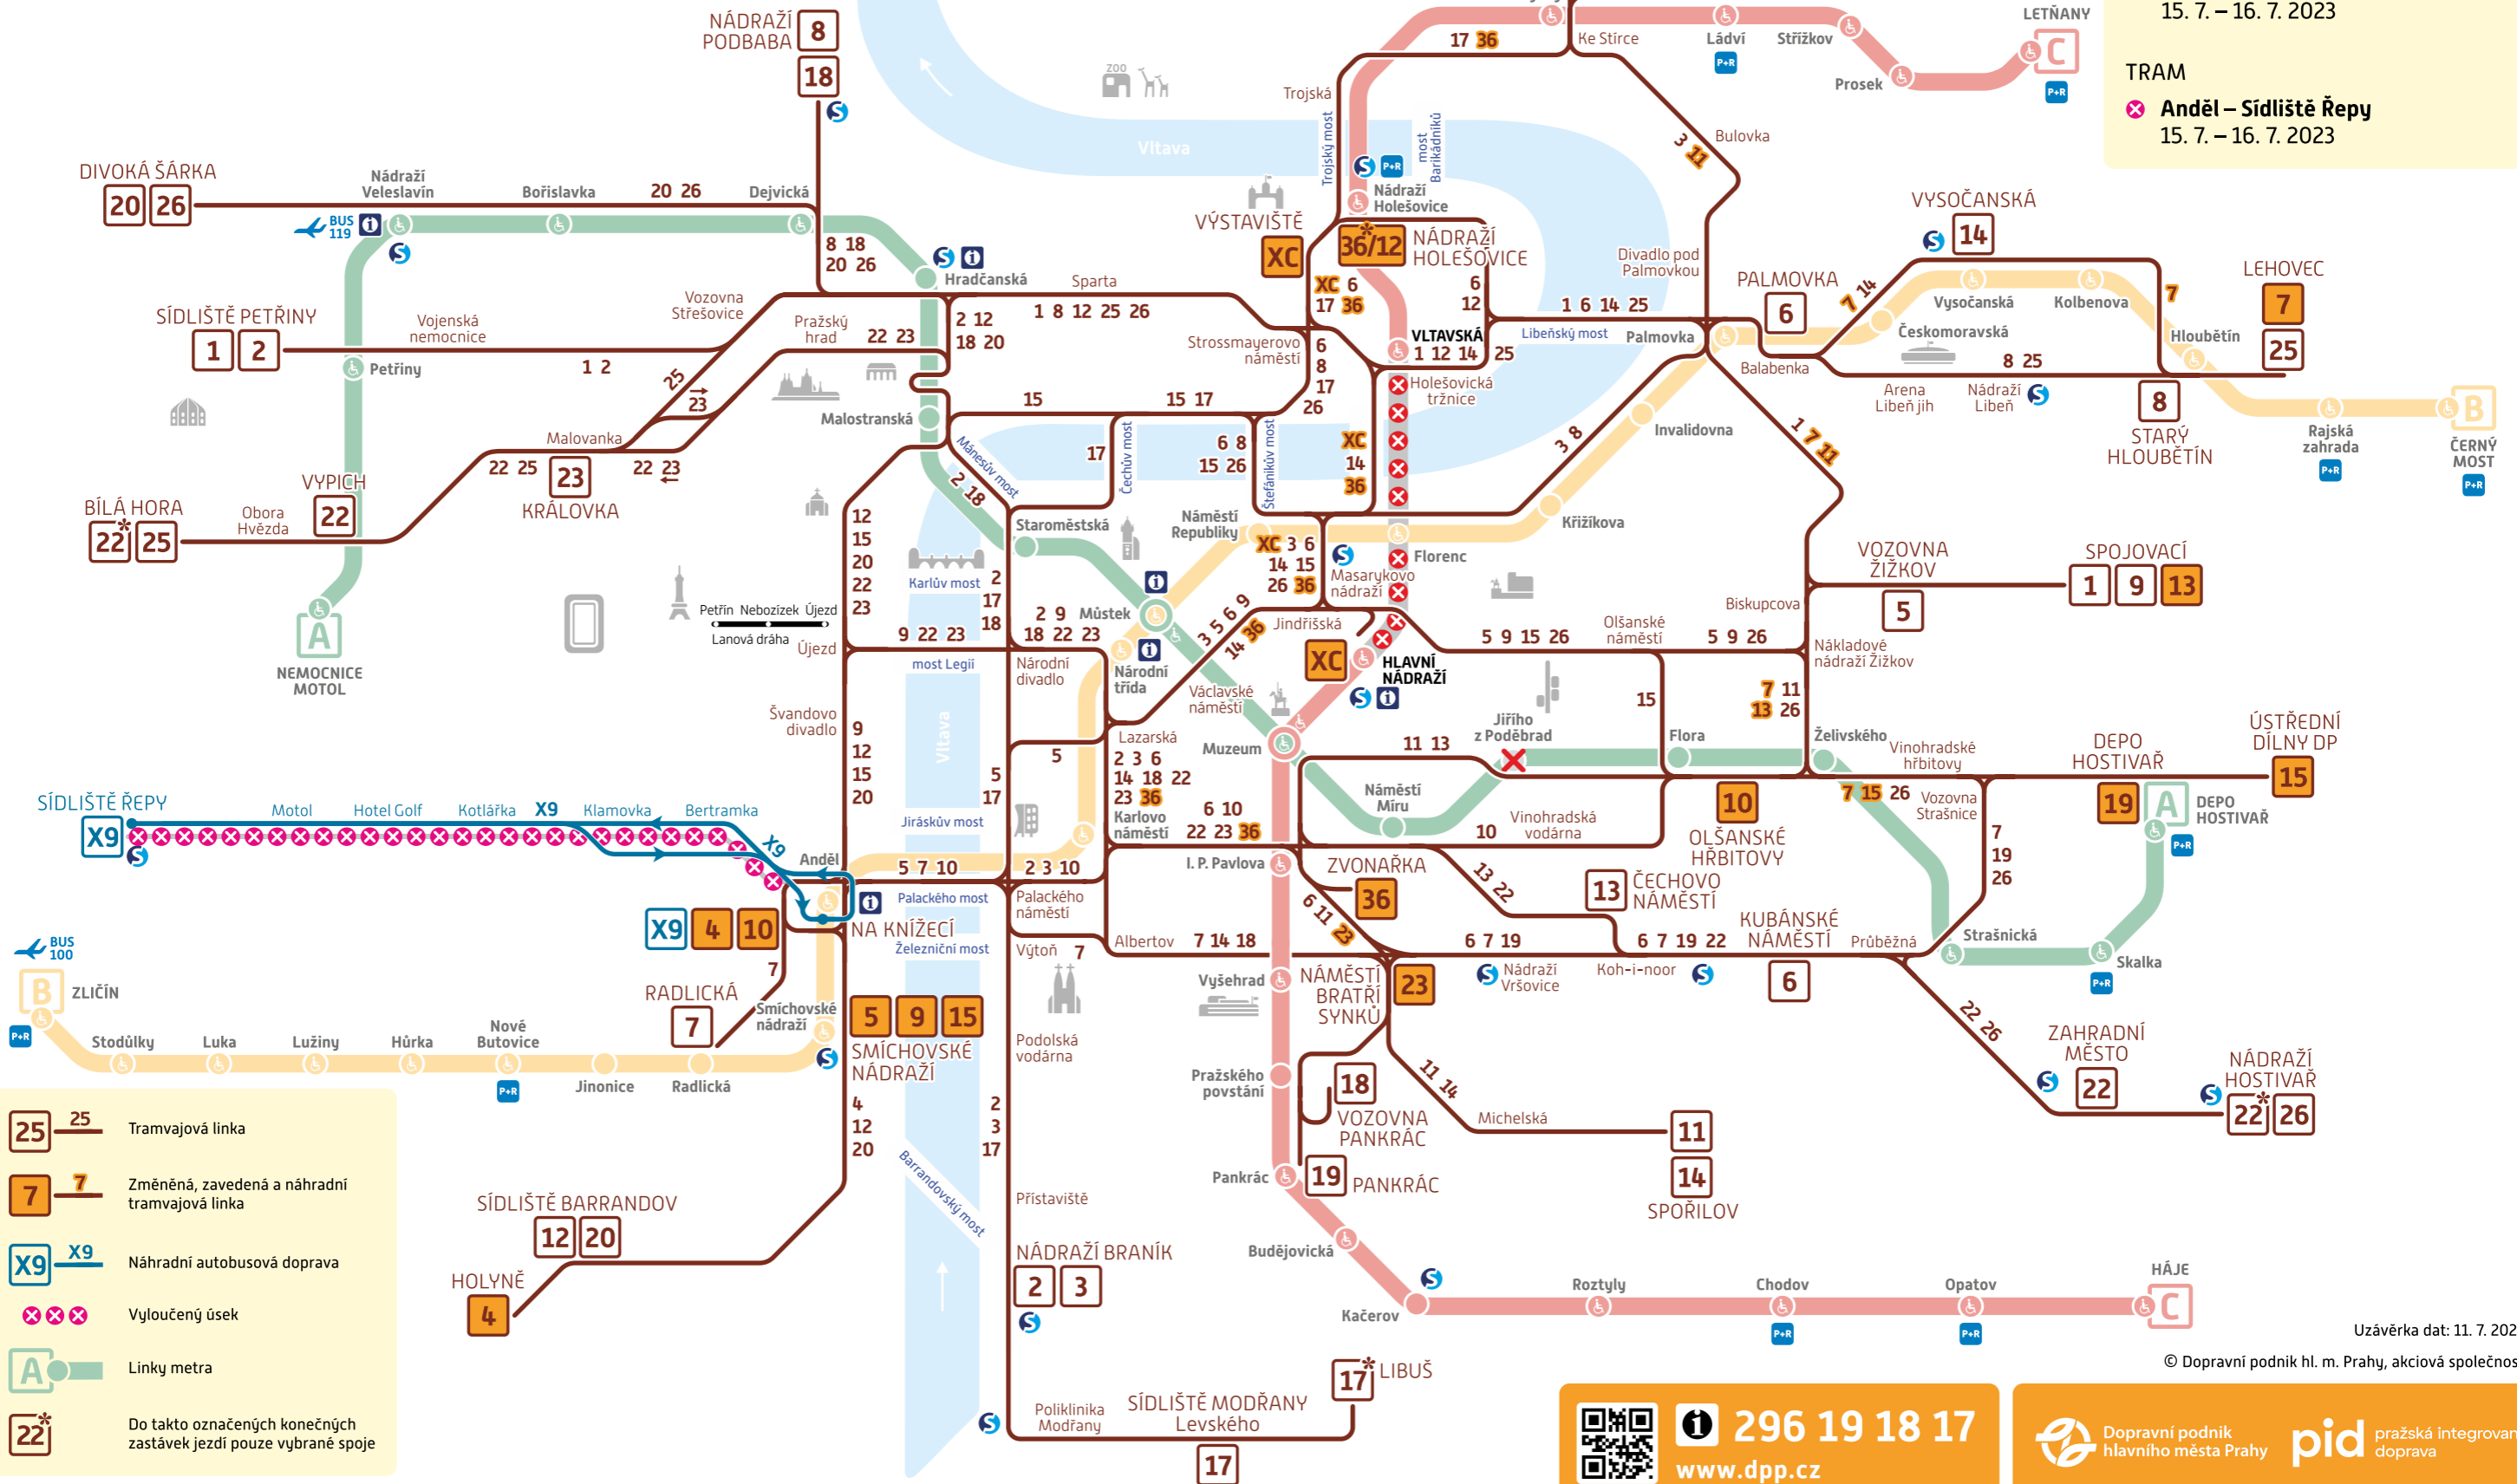

Schéma TRAMVAJE a METRO

Denní provoz 15. a 16. 7. 2023

Omezení provozu:

- METRO**
- ✘ Uzavření stanice Jiřího z Poděbrad 14. 1. – 10/2023
 - ✘ Hlavní nádraží – Vltavská 15. 7. – 16. 7. 2023
- TRAM**
- ✘ Anděl – Sídliště Řepy 15. 7. – 16. 7. 2023

Uzávěrka dat: 11. 7. 2023

© Dopravní podnik hl. m. Prahy, akciová společnost

296 19 18 17
www.dpp.cz