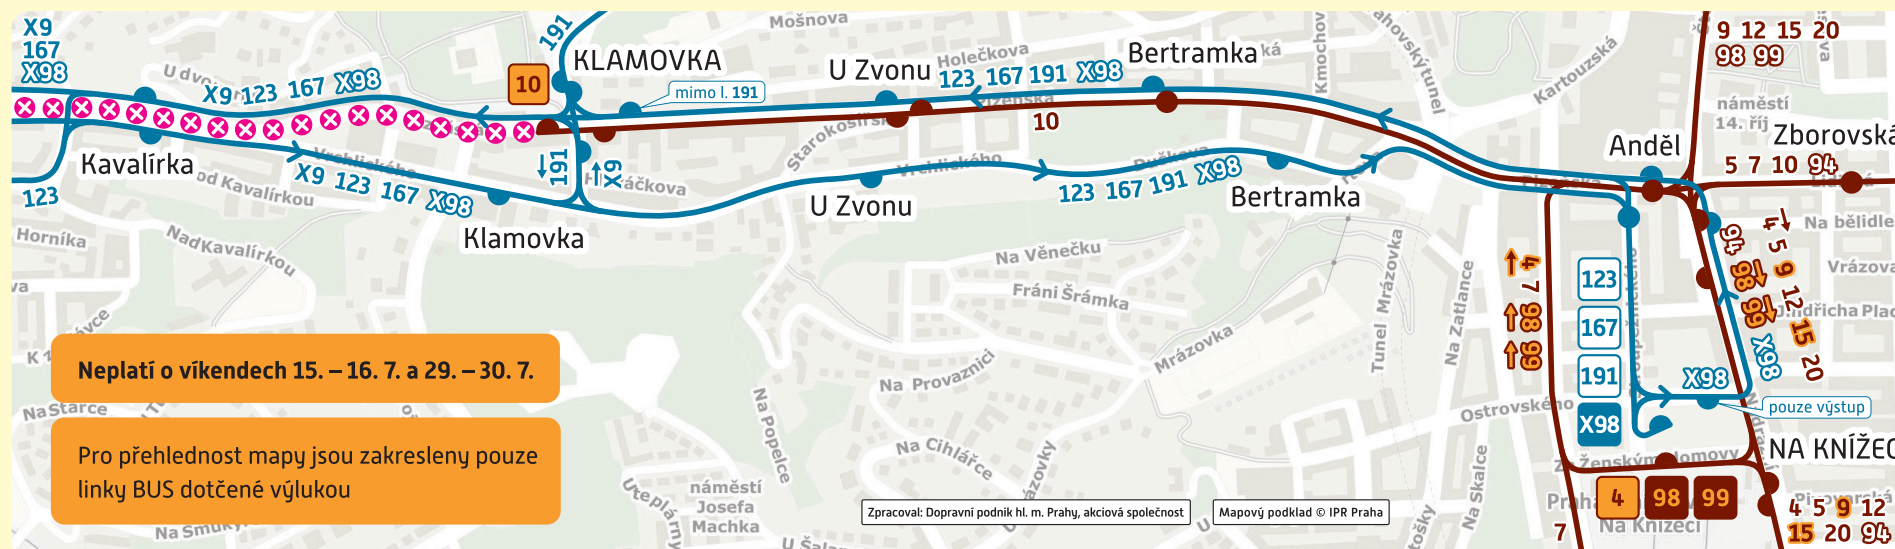

4 5 9 10 11 13 15 16 21 98 99
123 167 191

Změny tras linek TRAM / Route changes to tram lines:

denní provoz / daytime operation

- 4** HOLYNĚ – Sídliště Barrandov ... **NA KNÍŽECÍ** B
ve směru Holyně obsluhuje i zastávky Anděl v ul. Plzeňské a Nádražní / in the direction of Holyně also serves the Anděl stop in Plzeňská and Nádražní streets
- 5** VOZOVNA ŽIŽKOV ... **SMÍCHOVSKÉ NÁDRAŽÍ** B
- 9** SPOJOVACÍ ... Anděl B (v ul. Nádražní / in Nádražní street) – **Na Knížecí** B – **SMÍCHOVSKÉ NÁDRAŽÍ** B
- 10*** **OLŠANSKÉ HŘBITOVY** ... **KLAMOVKA**
- 11** SPOŘILOV ... Biskupcova – Palmovka B – Bulovka – Kobylisy C – Ládví C – **SÍDLIŠTĚ ĎÁBLICE**
- 13** ČECHOVO NÁMĚSTÍ ... Olšanské hřbitovy – Želivského A – Biskupcova – Ohrada – **SPOJOVACÍ**
- 15** ÚSTŘEDNÍ DÍLNÝ DP – Depo Hostivař A – Krematorium Strašnice – Želivského A – Olšanské hřbitovy ... Anděl B (v ul. Nádražní / in Nádražní street) – **Na Knížecí** B – **SMÍCHOVSKÉ NÁDRAŽÍ** B
- ~~16~~ ~~21~~ zrušeny / cancelled

noční provoz / night-time operation

- 98 99** ... Anděl – **NA KNÍŽECÍ** (v ul. Za Ženskými domovy / in Za Ženskými domovy street)
zastávky / stops Anděl
 - z centra / from center: v ul. Nádražní / in Nádražní street
 - do centra / to center: v ul. Plzeňské / in Plzeňská street

X180 zavedena v pracovní dny od 6:30 do 9:00 hod. v úseku **Za Slánskou silnicí – Slánská – Motol – Nemocnice Motol A** (pouze v uvedeném směru) / the service operates on weekdays from 6:30 a.m. to 9:00 a.m. on the route Za Slánskou silnicí – Slánská – Motol – Nemocnice Motol (in this direction only)