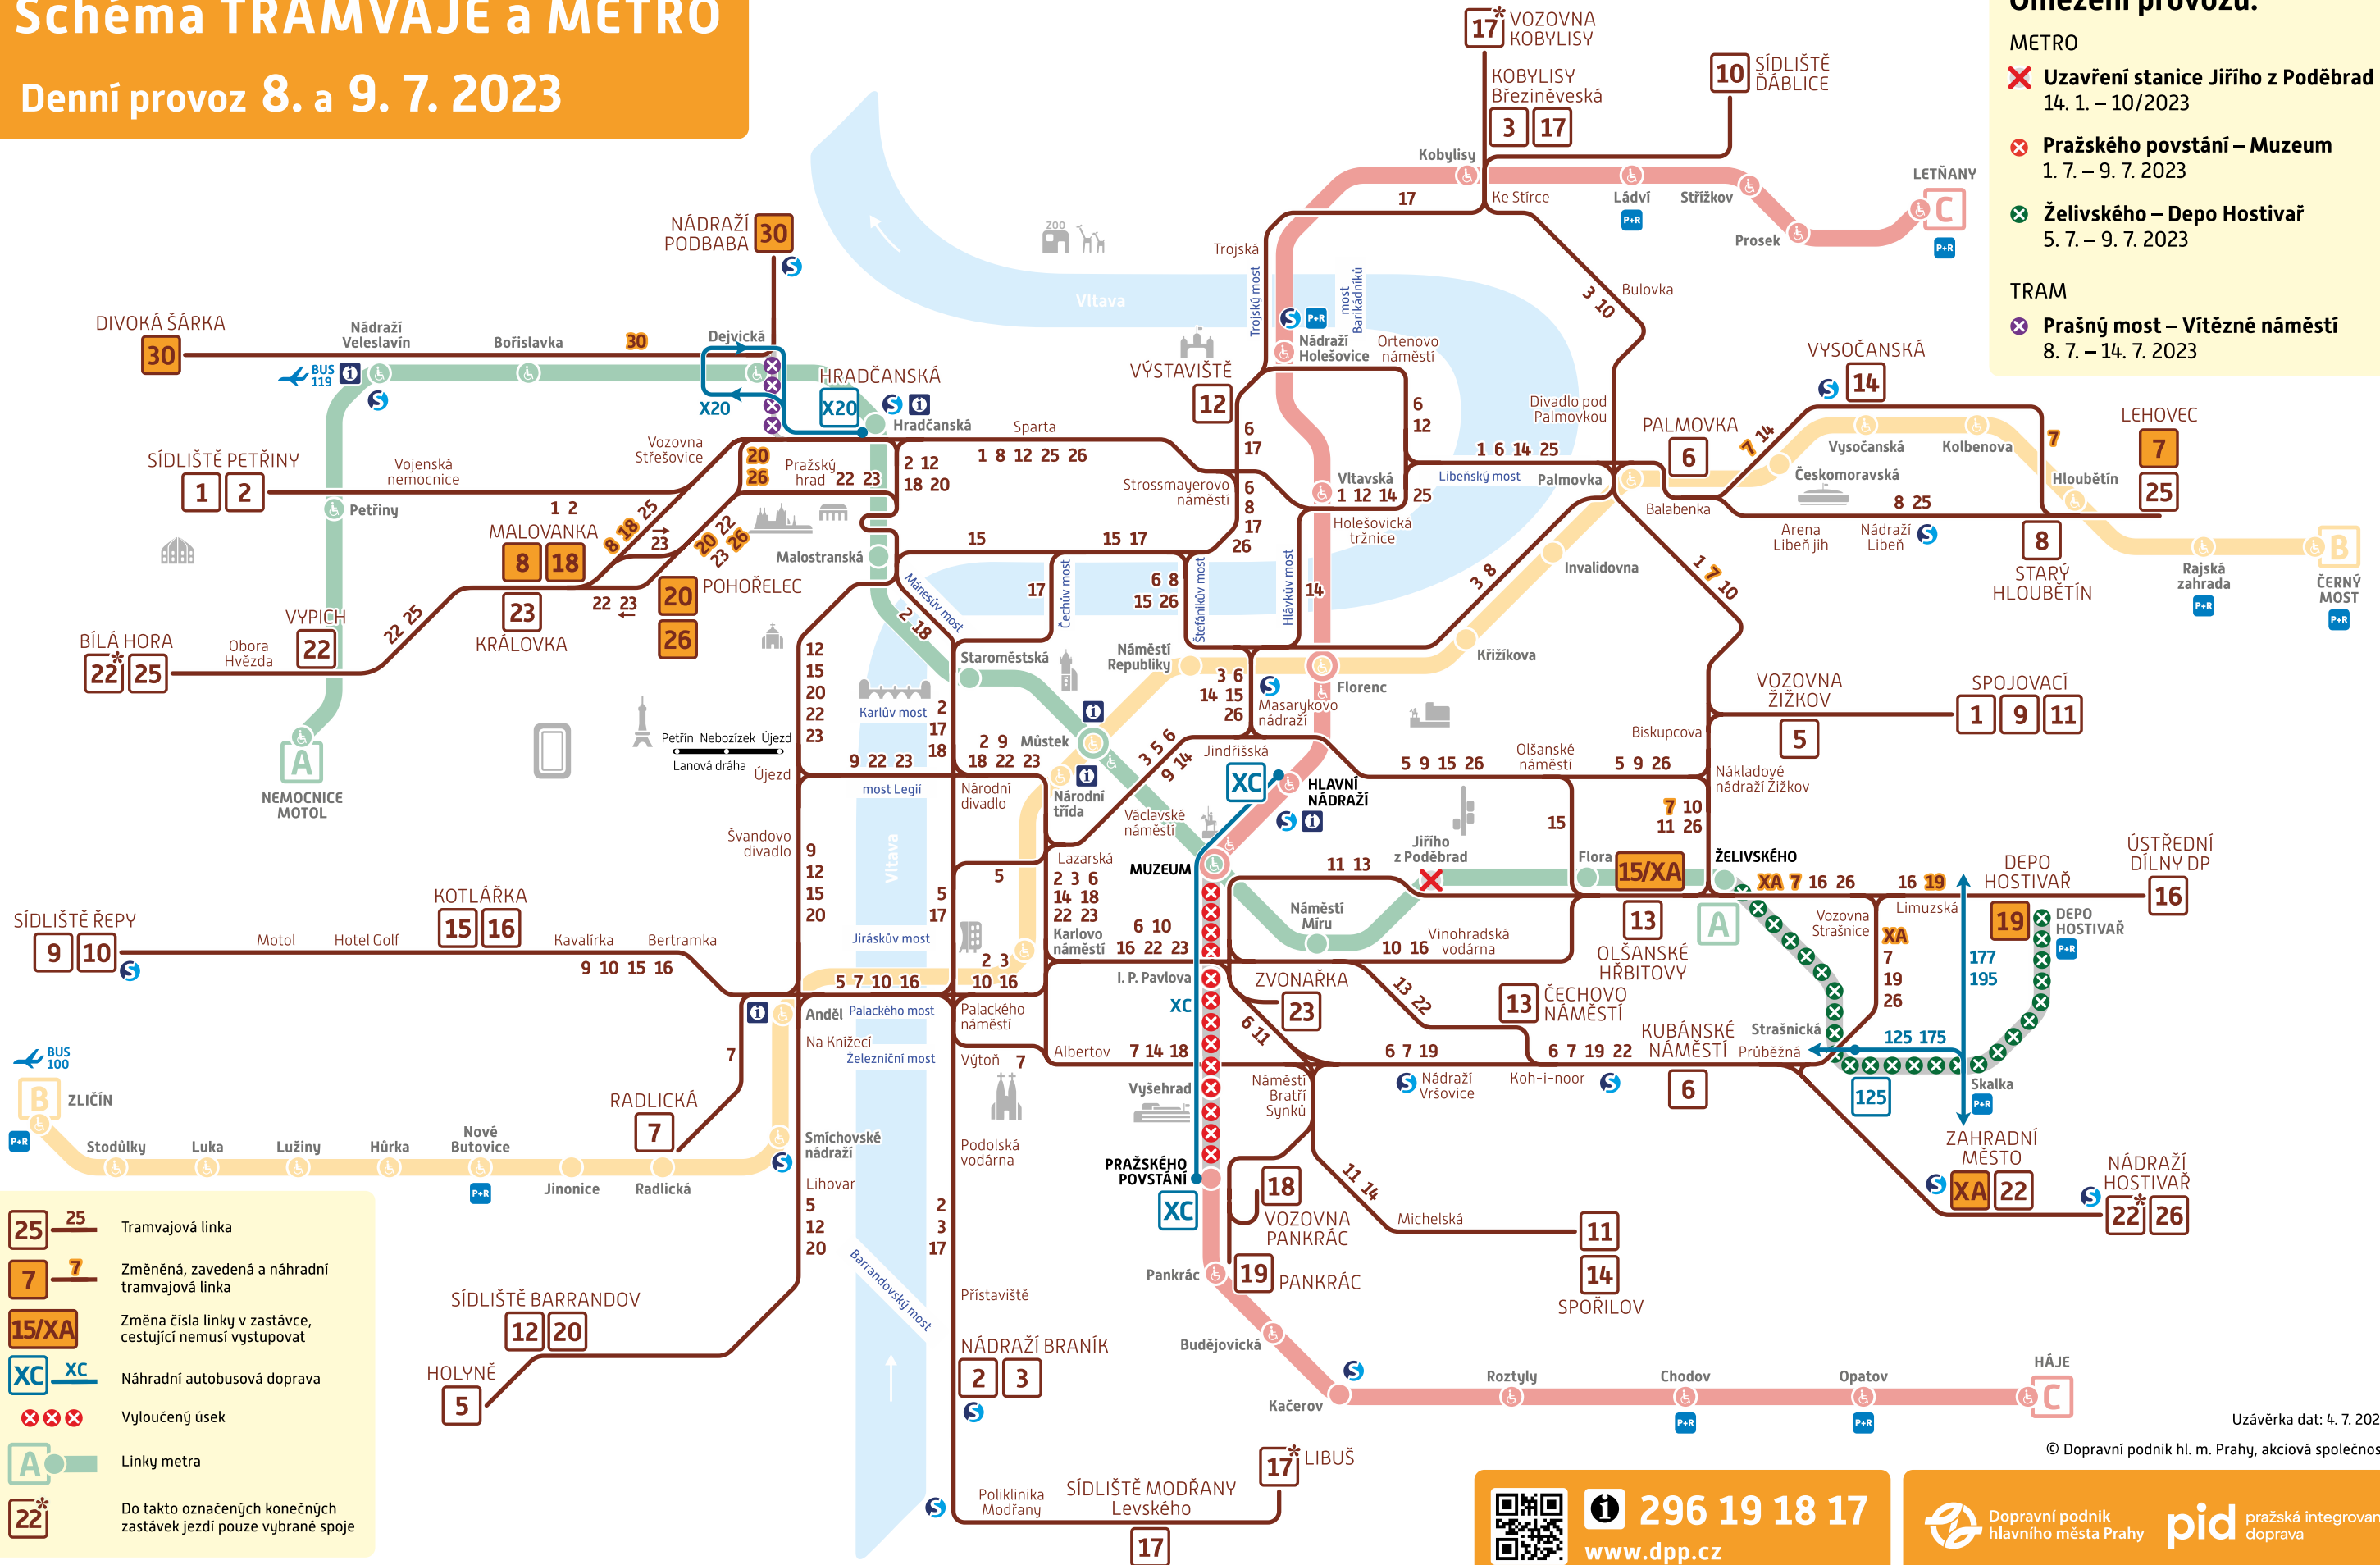

# Schéma TRAMVAJE a METRO

## Denní provoz 8. a 9. 7. 2023

### Omezení provozu:

**METRO**

- ✗ Uzavření stanice Jiřího z Poděbrad 14. 1. – 10/2023
- ✗ Pražského povstání – Muzeum 1. 7. – 9. 7. 2023
- ✗ Želivského – Depo Hostivař 5. 7. – 9. 7. 2023

**TRAM**

- ✗ Prašný most – Vítězné náměstí 8. 7. – 14. 7. 2023

- 25 25 Tramvajová linka
- 7 7 Změněná, zavedená a náhradní tramvajová linka
- 15/XA Změna čísla linky v zastávce, cestující nemusí vystupovat
- XC XC Náhradní autobusová doprava
- ✗✗✗ Vyloučený úsek
- A Linky metra
- 22\* Do takto označených konečných zastávek jezdí pouze vybrané spoje