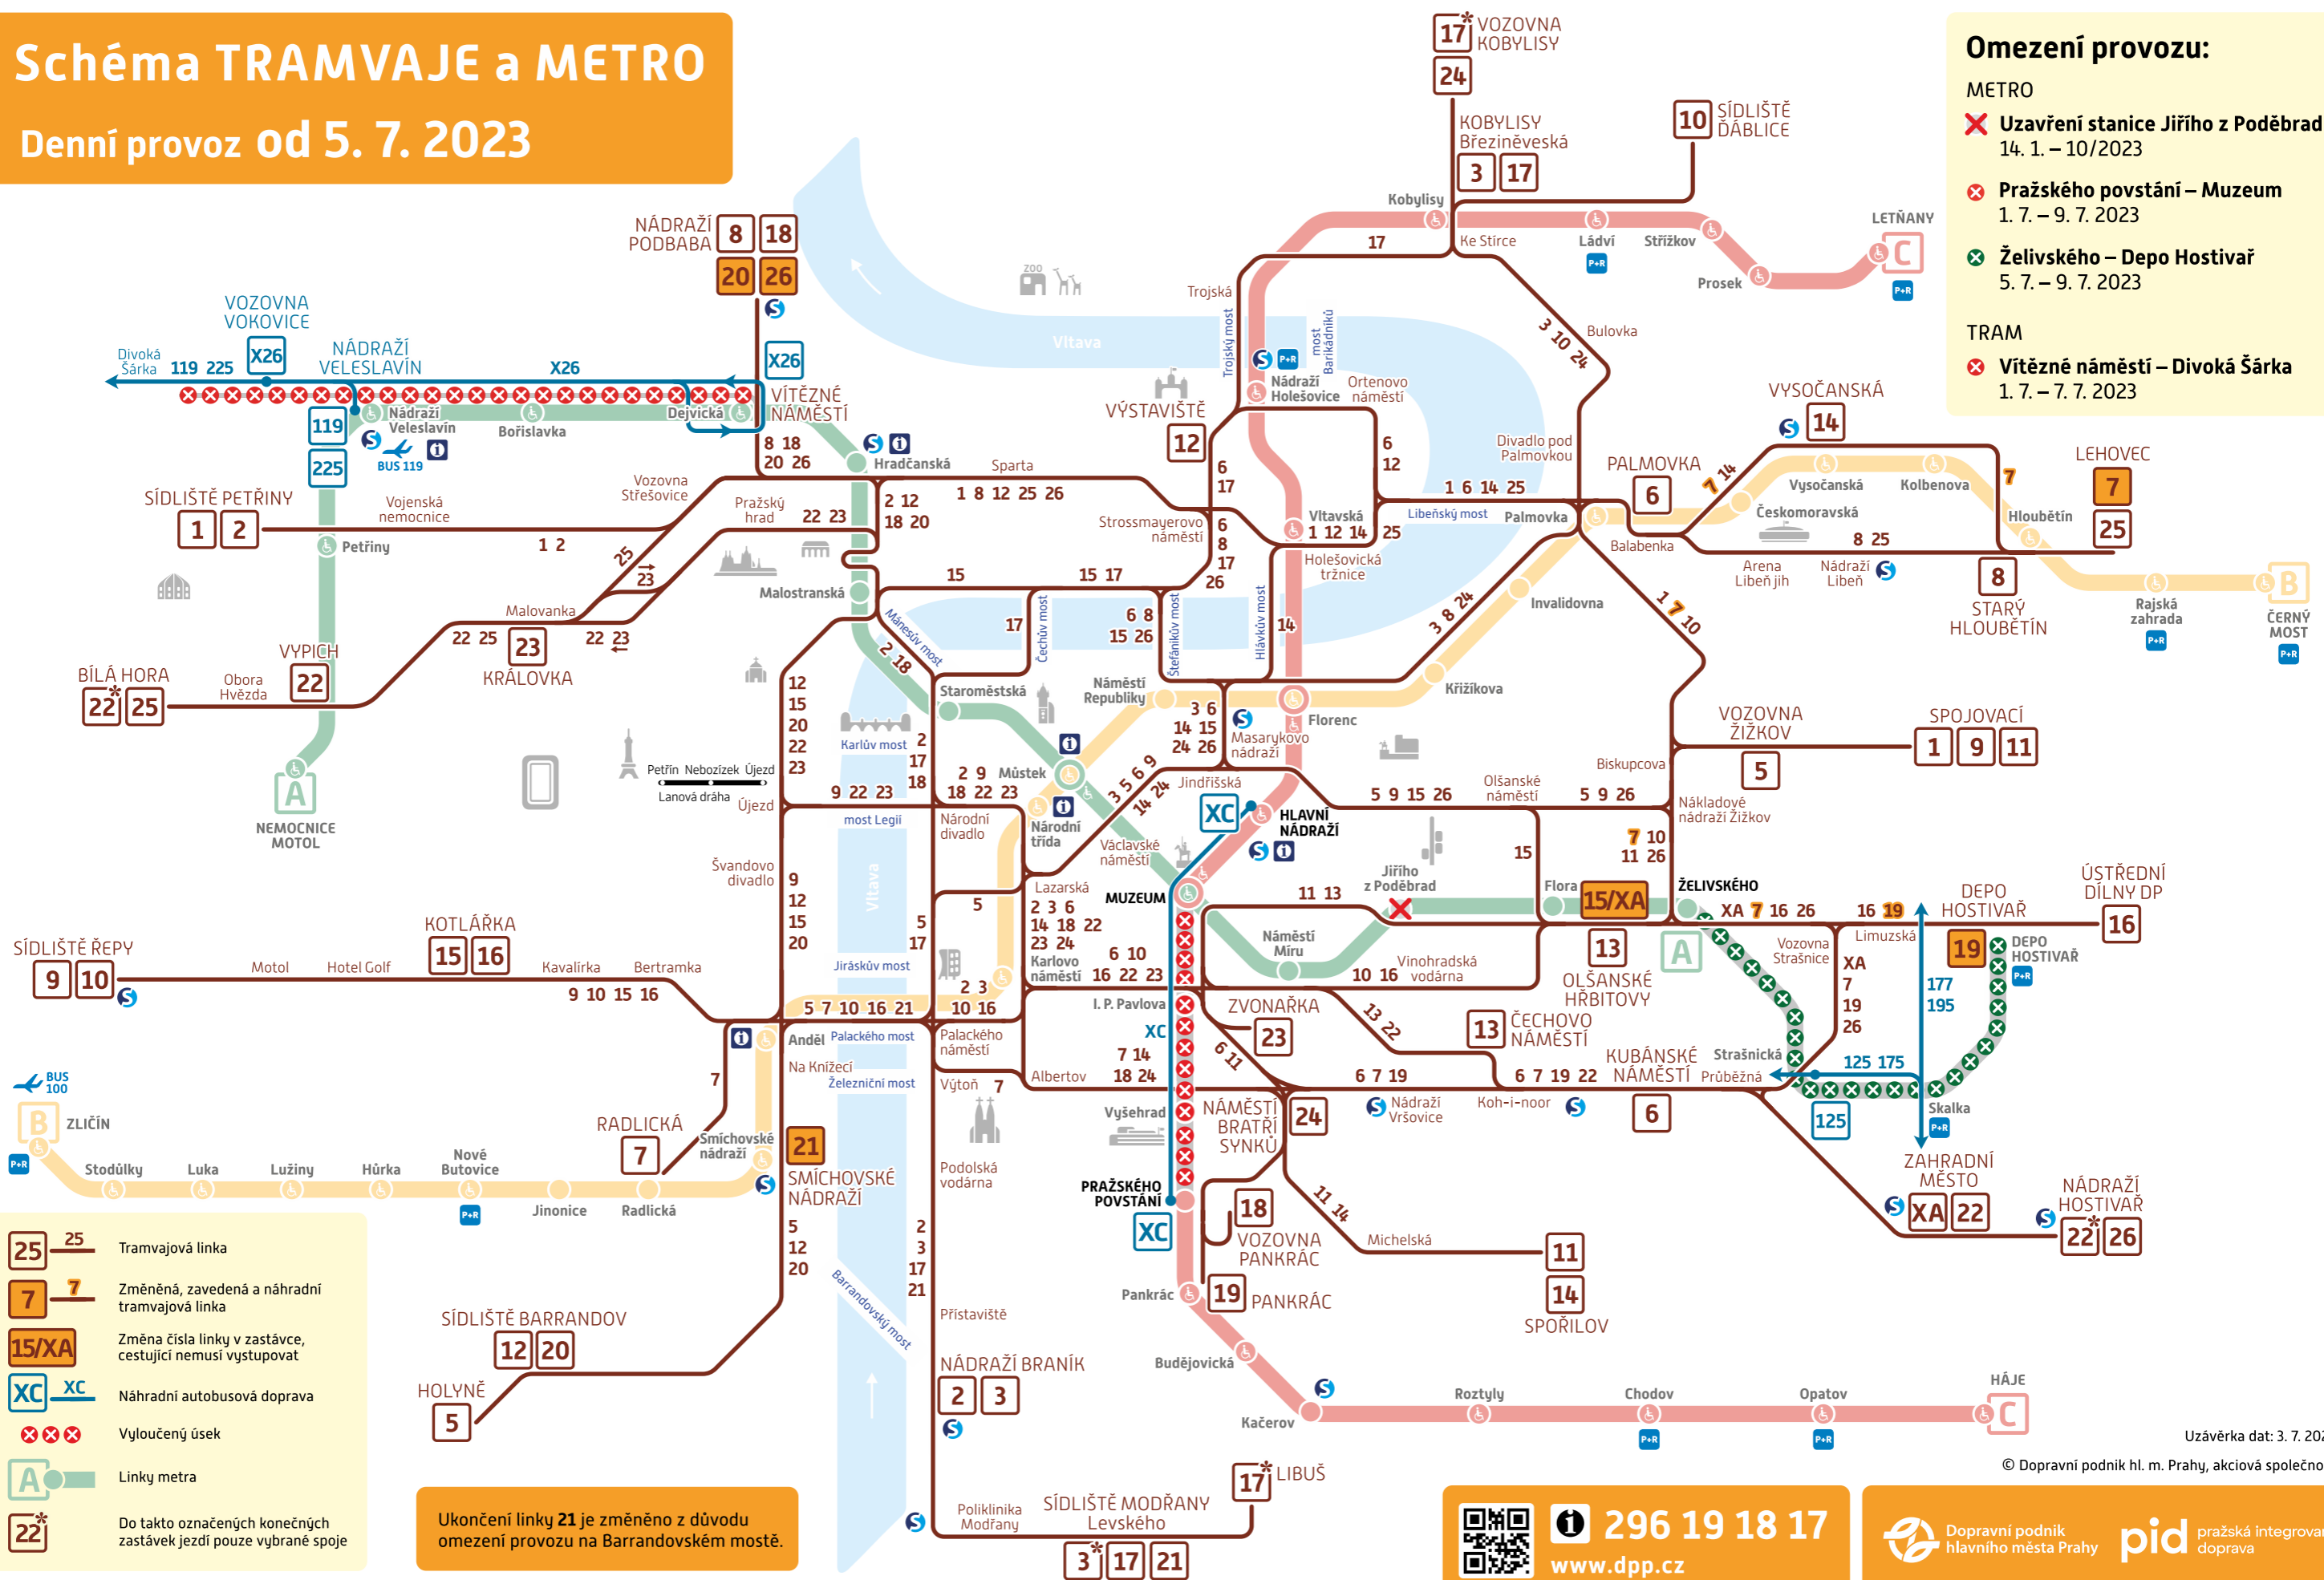

Schéma TRAMVAJE a METRO

Denní provoz od 5. 7. 2023

Omezení provozu:

METRO

- ✗ Uzavření stanice Jiřího z Poděbrad**
14. 1. – 10/2023
- ✗ Pražského povstání – Muzeum**
1. 7. – 9. 7. 2023
- ✗ Želivského – Depo Hostivař**
5. 7. – 9. 7. 2023

TRAM

- ✗ Vítězné náměstí – Divoká Šárka**
1. 7. – 7. 7. 2023

- 25** — 25 Tramvajová linka
- 7** — 7 Změněná, zavedená a náhradní tramvajová linka
- 15/XA** — Změna čísla linky v zastávce, cestující nemusí vystupovat
- XC** — XC Náhradní autobusová doprava
- ✗✗✗** — Vyloučený úsek
- A** — Linky metra
- 22*** — Do takto označených konečných zastávek jezdí pouze vybrané spoje

Ukončení linky 21 je změněno z důvodu omezení provozu na Barrandovském mostě.

Uzávěrka dat: 3. 7. 2023

© Dopravní podnik hl. m. Prahy, akciová společnost

296 19 18 17
www.dpp.cz

Dopravní podnik hlavního města Prahy **pid** pražská integrovaná doprava