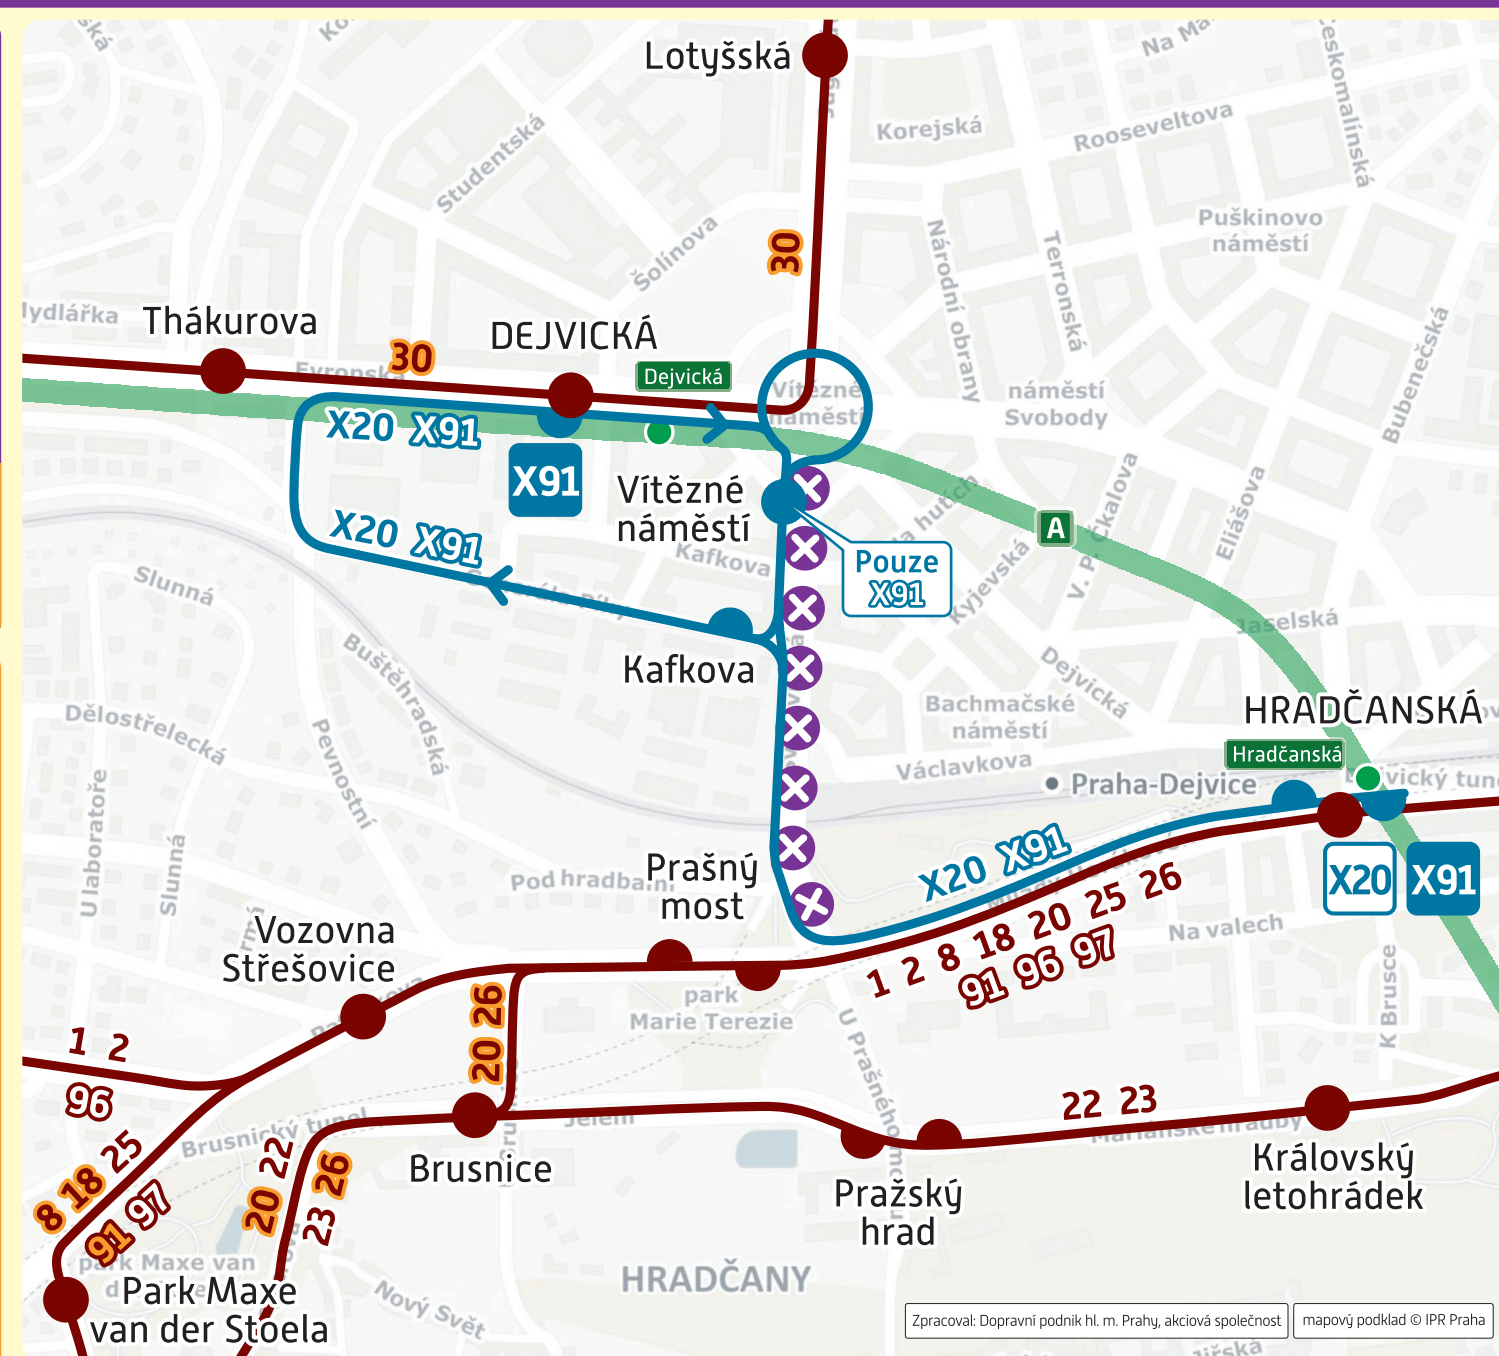

Prašný most – Vítězné náměstí

Od soboty 8. 7. 2023 (cca 4:30 hod.)
do pátku 14. 7. 2023 (cca 24:00 hod.)

From Saturday, 8 July 2023 (approx. 4:30 a.m.)
until Friday, 14 July 2023 (approx. midnight)
oprava tramvajové trati / repair of the tram track

8 18 20 26 91

Změny tras linek TRAM / Route changes to tram lines:
denní a noční provoz / daytime and night-time operation

8 18 91 ... Hradčanská ▽A – Prašný most – Vozovna Střešovice – MALOVANKA

20 26 ... Hradčanská ▽A – Prašný most – Brusnice – POHOŘELEC

Zavedená linka TRAM / Introduced tram line:
denní a noční provoz / daytime and night-time operation

30 NÁDRAŽÍ PODBABA – Zelená – Lotyšská – Dejvická ▽A – Thákurova – Hadovka – Na Pískách – Bořislavka ▽A – Sídliště Červený Vrch – Červený Vrch – Nádraží Veleslavín ▽A – Nad Džbánem – Vozovna Vokovice – DIVOKÁ ŠÁRKA

Náhradní BUS doprava / Replacement bus service:
denní a noční provoz / daytime and night-time operation

X20 X91 HRADČANSKÁ – DEJVICKÁ
Zastávky / Stops:
směr / direction Dejvická:
HRADČANSKÁ ▽A – Vítězné náměstí (pouze X91 / X91 only) – Kafkova
směr / direction Hradčanská:
Dejvická ▽A – Vítězné náměstí ▽A – HRADČANSKÁ ▽A