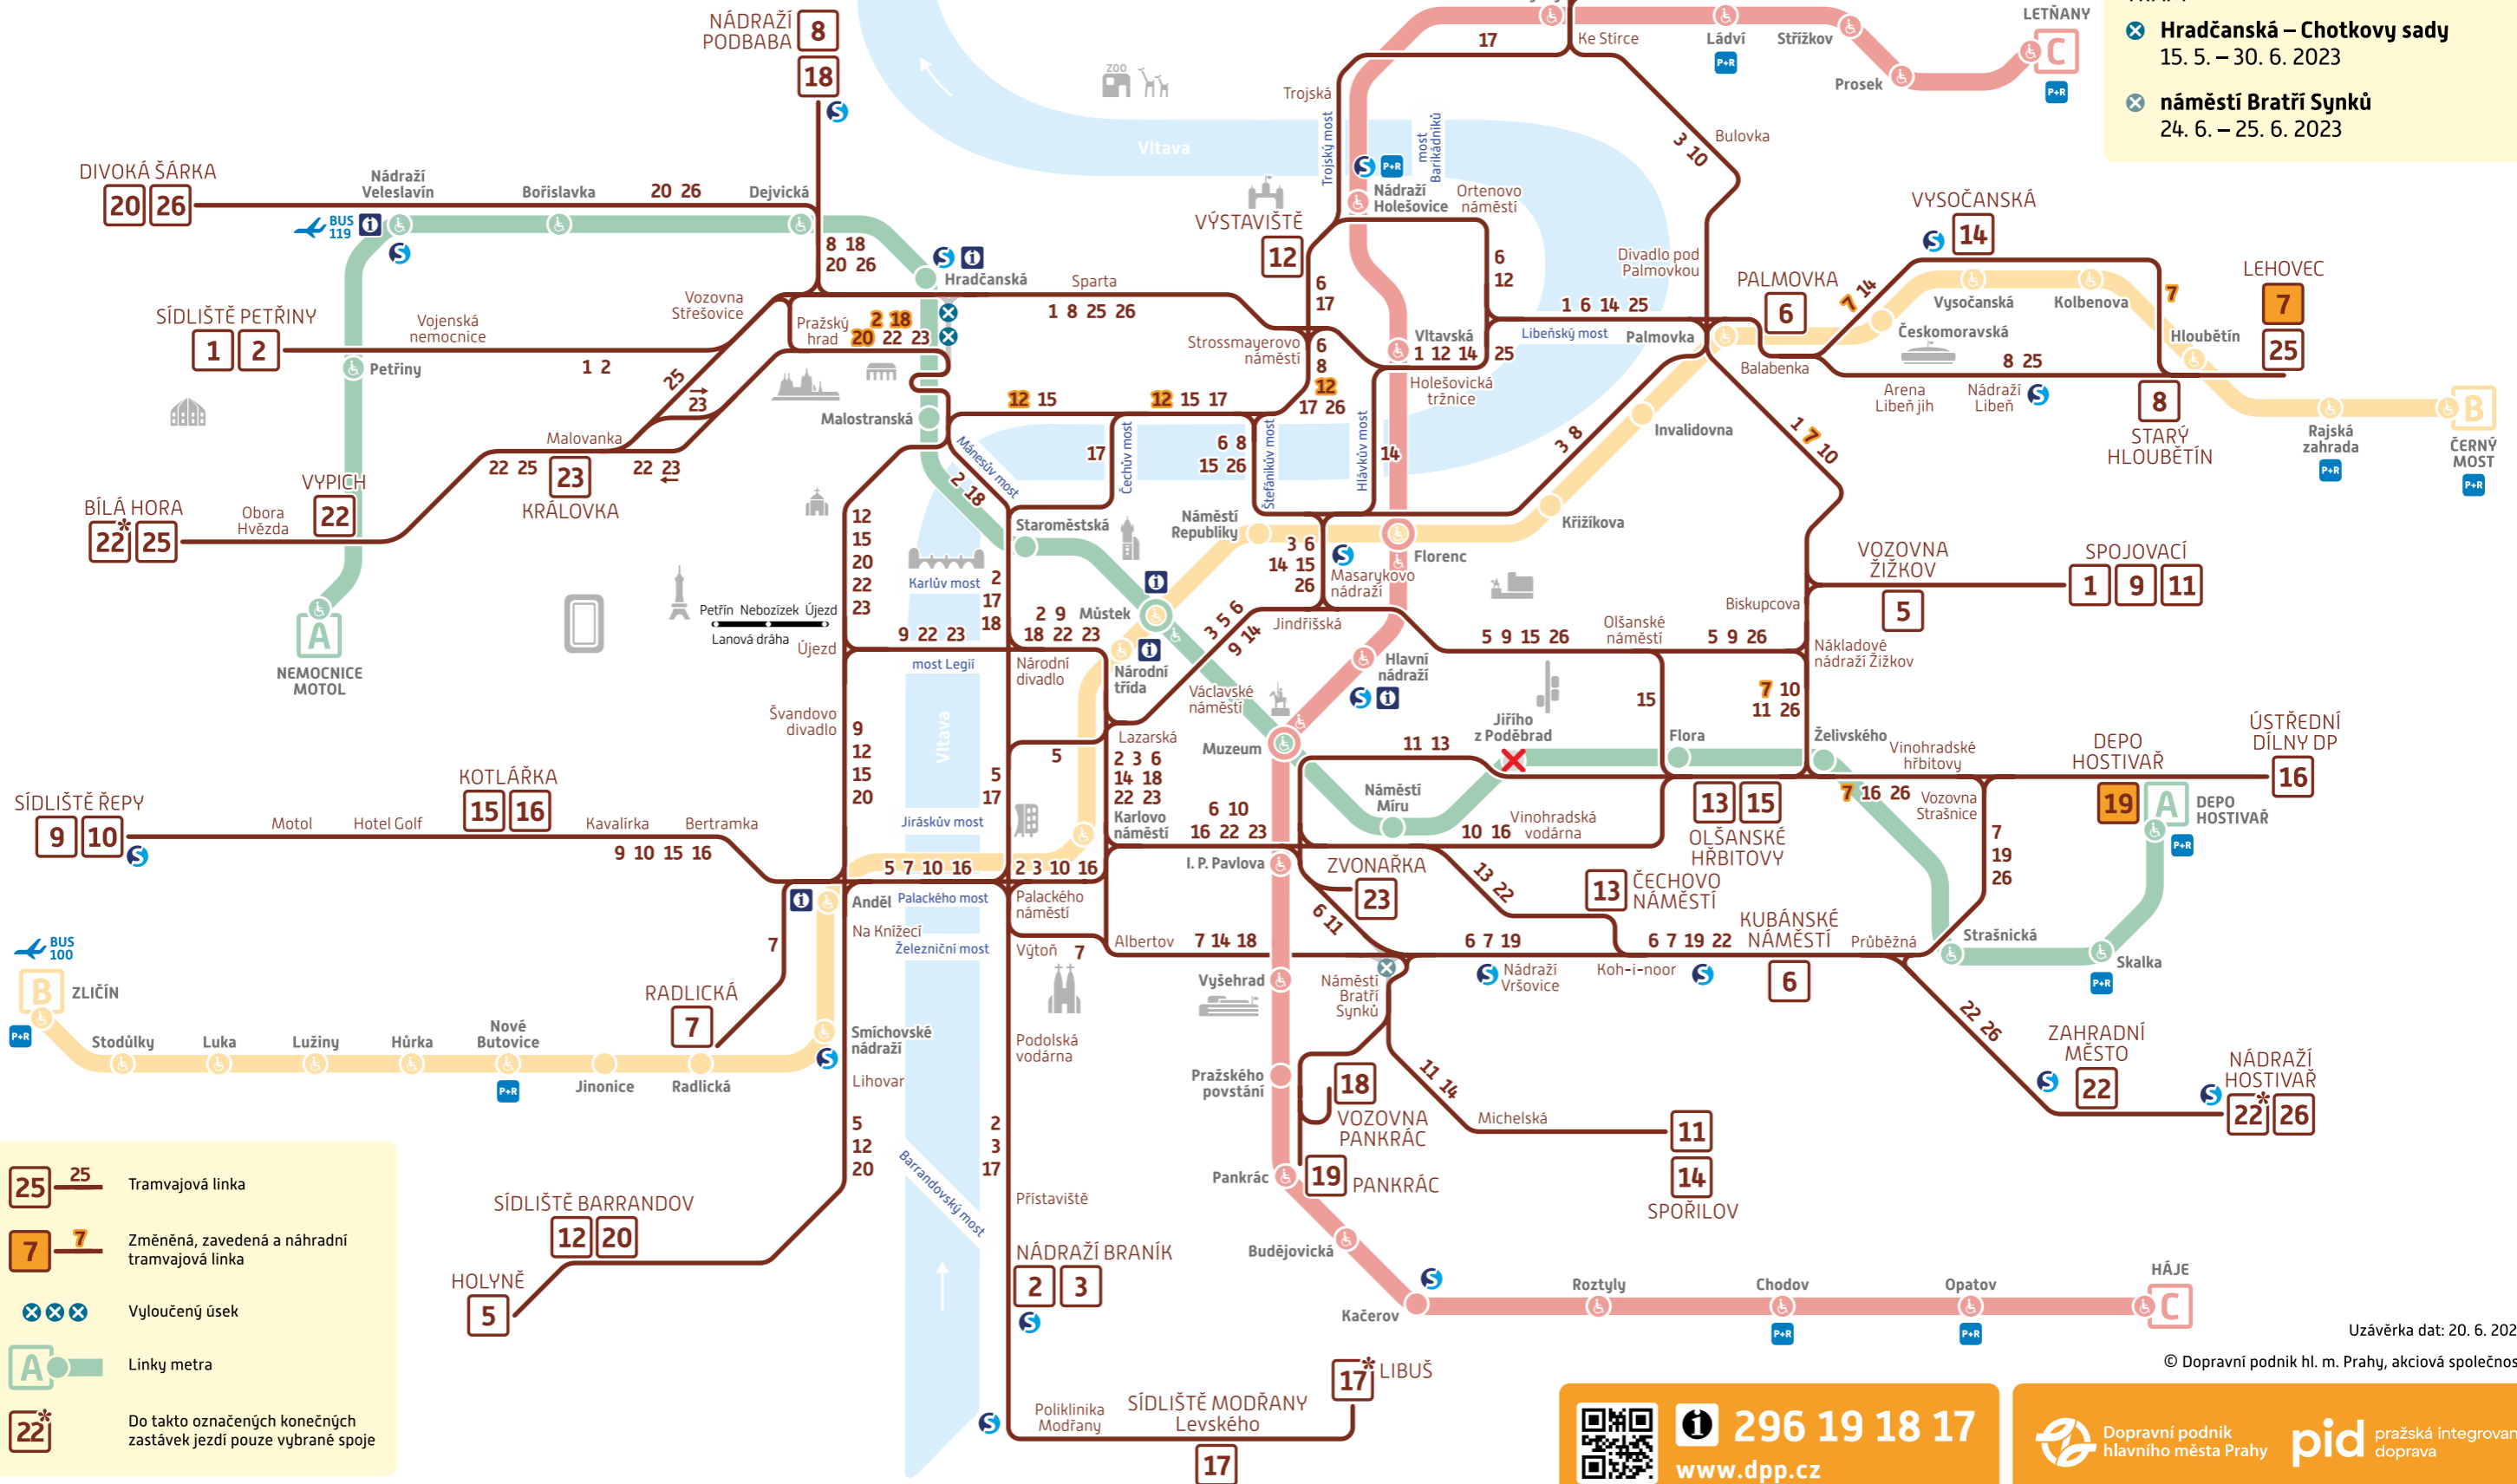

# Schéma TRAMVAJE a METRO

## Denní provoz 24. a 25. 6. 2023

### Omezení provozu:

METRO

✘ Uzavření stanice Jiřího z Poděbrad  
14. 1. – 10/2023

TRAM

✘ Hradčanská – Chotkovy sady  
15. 5. – 30. 6. 2023

✘ náměstí Bratří Syнкů  
24. 6. – 25. 6. 2023

- 25 25 Tramvajová linka
- 7 7 Změněná, zavedená a náhradní tramvajová linka
- Vyloučený úsek
- Linky metra
- Do takto označených konečných zastávek jezdí pouze vybrané spoje