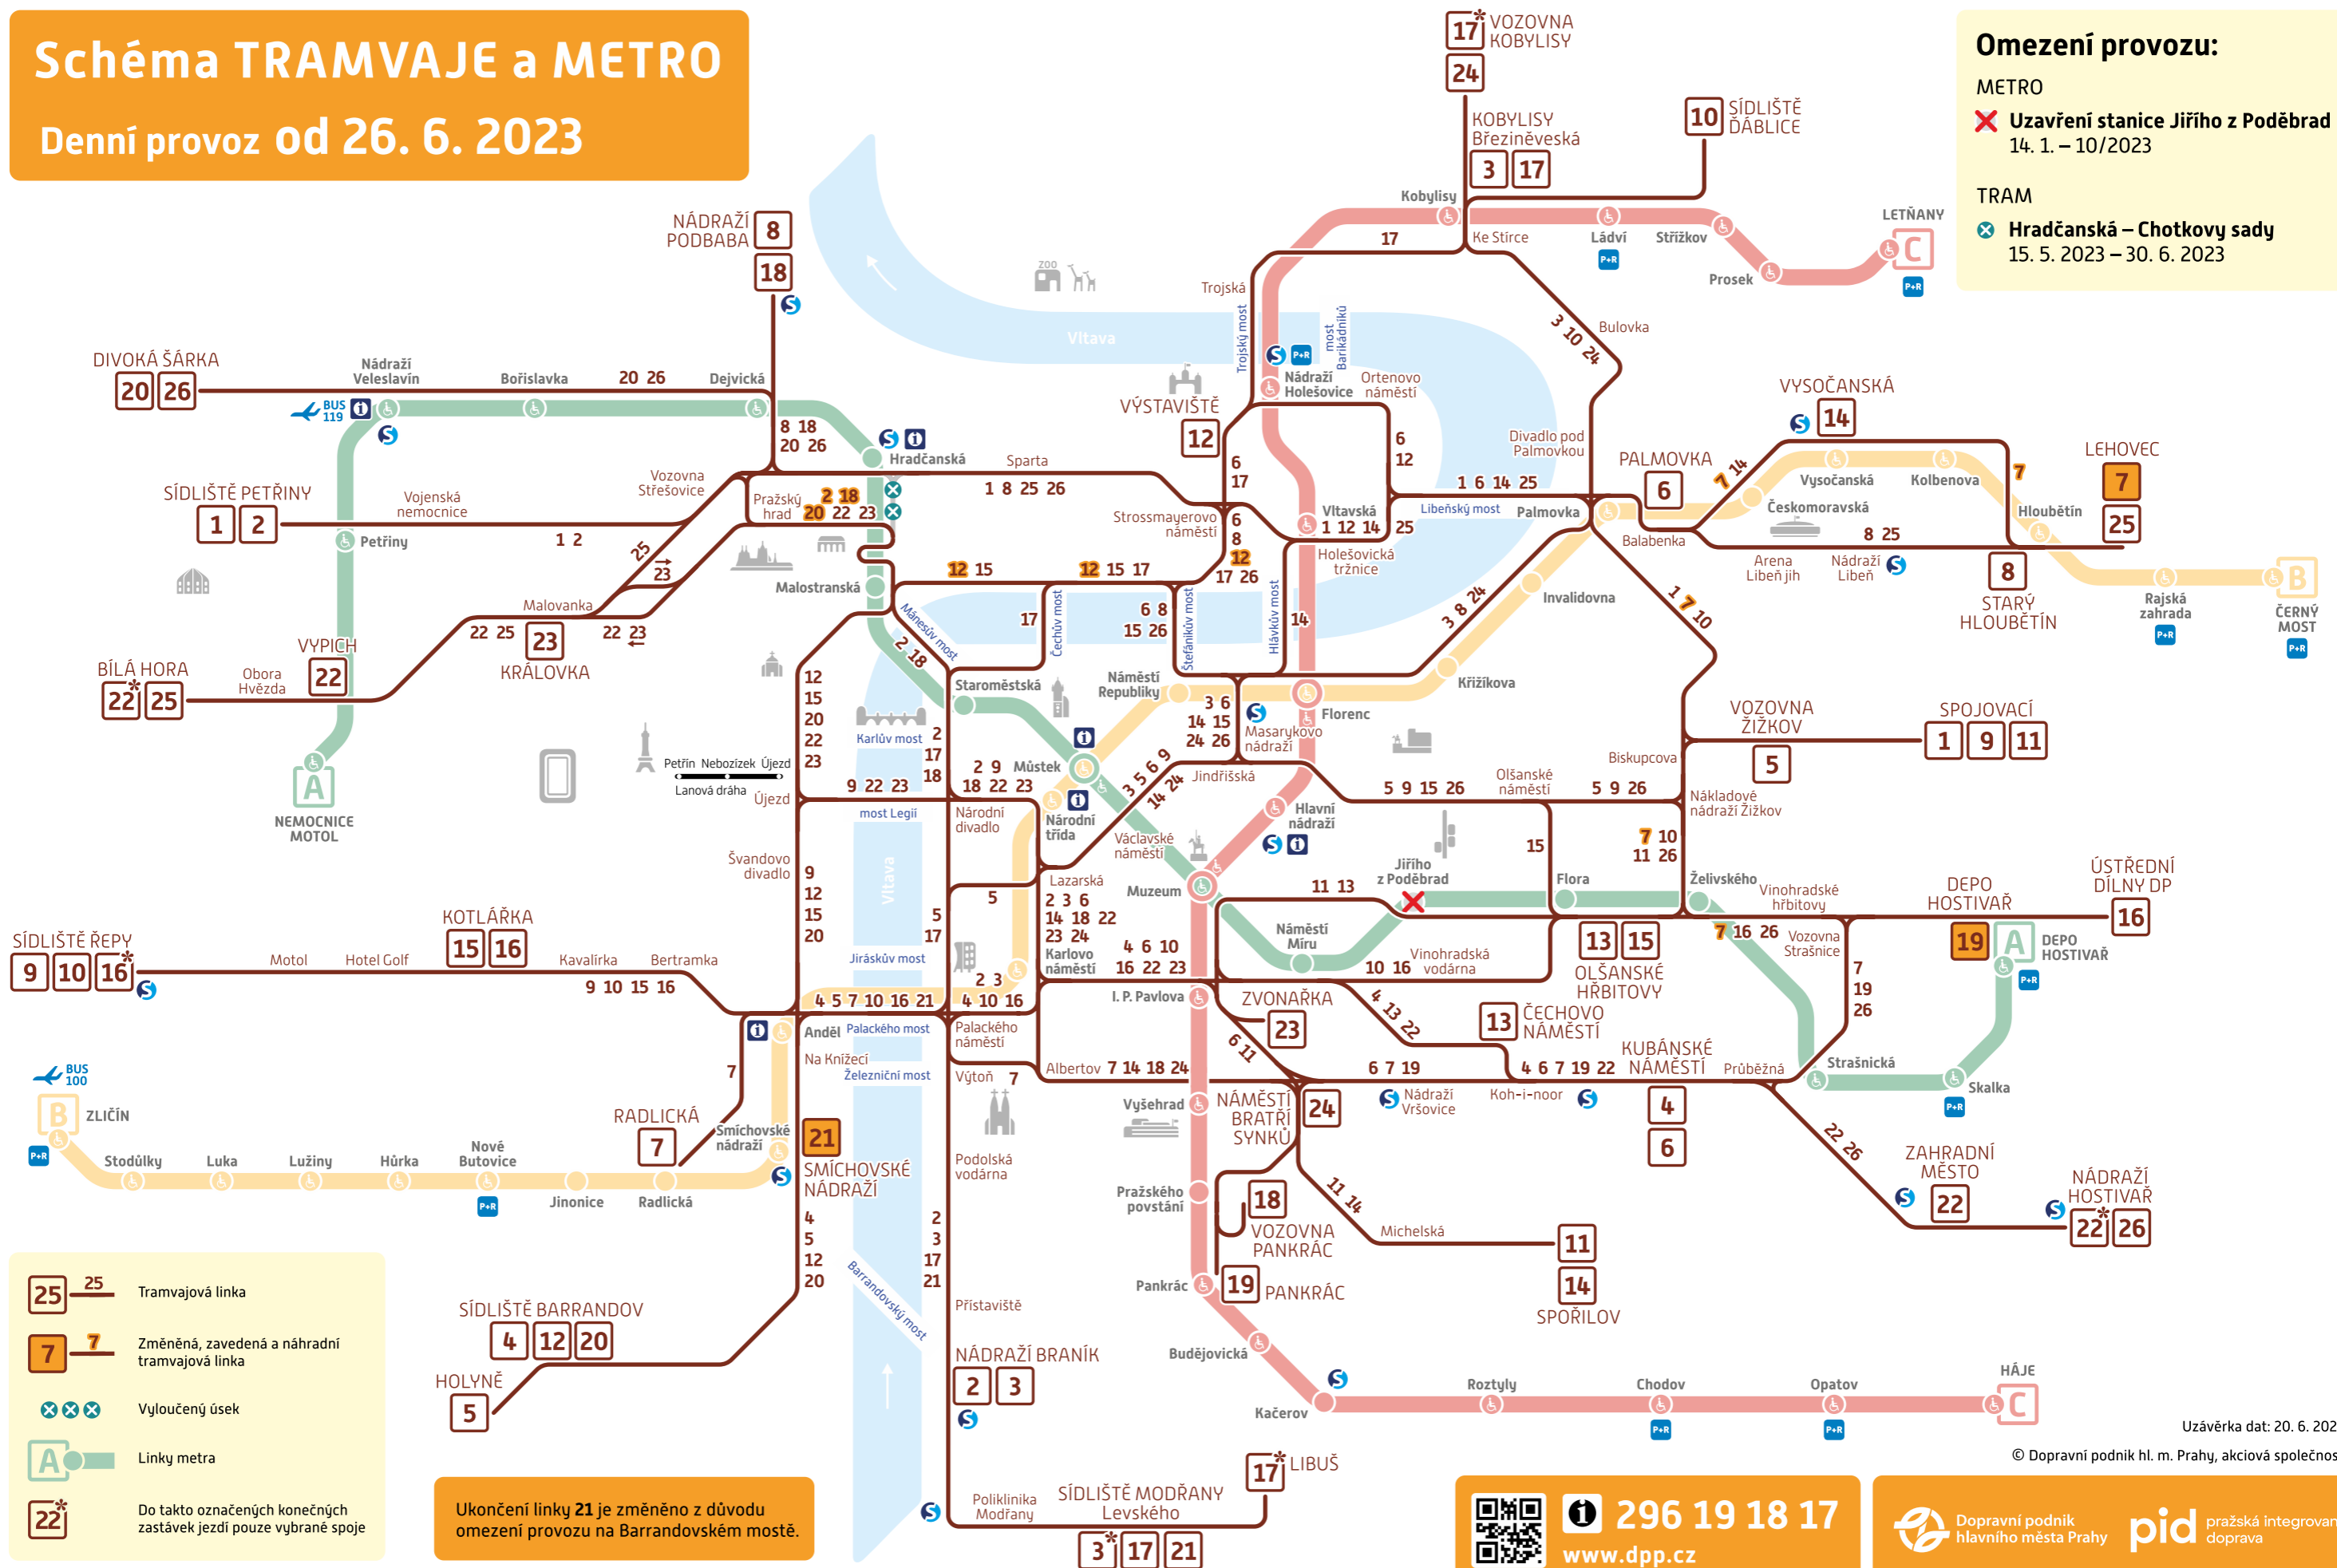

# Schéma TRAMVAJE a METRO

## Denní provoz od 26. 6. 2023

### Omezení provozu:

METRO

✗ Uzavření stanice Jiřího z Poděbrad  
14. 1. – 10/2023

TRAM

✕ Hradčanská – Chotkovy sady  
15. 5. 2023 – 30. 6. 2023

Uzávěrka dat: 20. 6. 2023

© Dopravní podnik hl. m. Prahy, akciová společnost